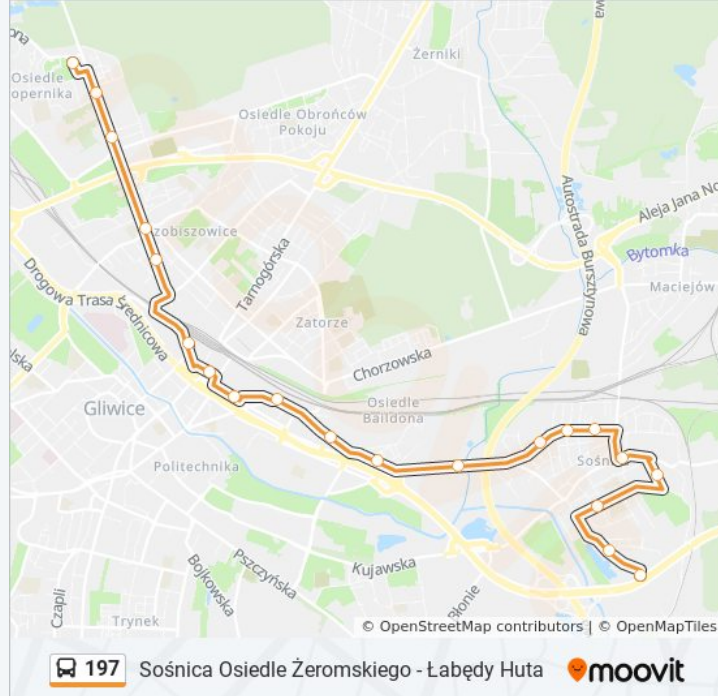

20 przystanków

[WYŚWIETL ROZKŁAD JAZDY LINII](#)

Sośnica Osiedle Żeromskiego

Sośnica Wiślana

Sośnica Jedności

Sośnica Michała

Sośnica Apteka

Sośnica Plac Mariacki

Informacja o: autobus 197

Kierunek: Sośnica Osiedle Żeromskiego→Osiedle
Kopernika Pętla

Przystanki: 20

Długość trwania przejazdu: 31 min

Podsumowanie linii:

Osiedle Kopernika

Osiedle Kopernika Pętla

**Kierunek: Sośnica Osiedle
Żeromskiego→Łabędy Huta**

28 przystanków

[WYŚWIETL ROZKŁAD JAZDY LINII](#)

Sośnica Osiedle Żeromskiego

Sośnica Wiślana

Sośnica Jedności

Sośnica Michała

Sośnica Apteka

Sośnica Plac Mariacki