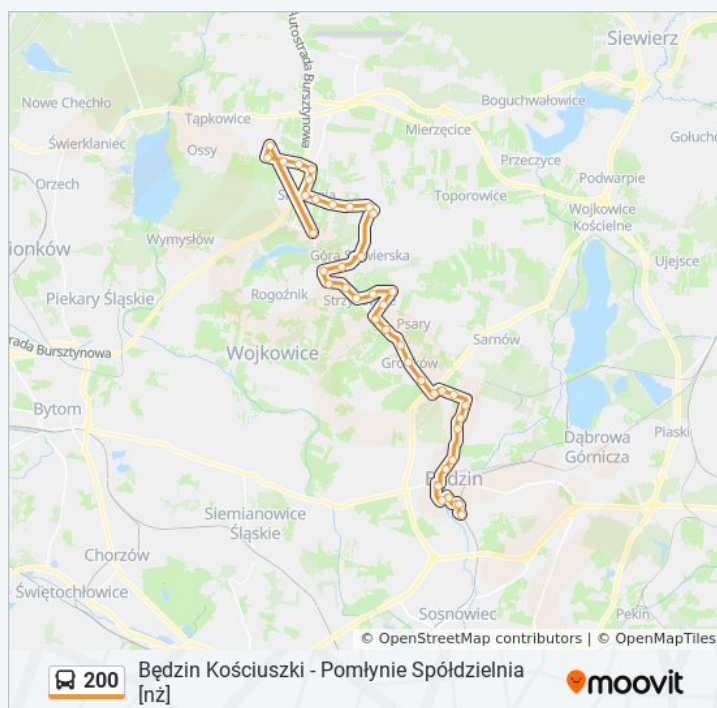

Informacja o: autobus 200

Kierunek: Pomłynie Spółdzielnia [Nż]→Będzin Kościuszki

Przystanki: 41

Długość trwania przejazdu: 59 min

Podsumowanie linii:

Łagisza Odrodzenia [Nż]

Łagisza Poczta

Łagisza Elektrownia