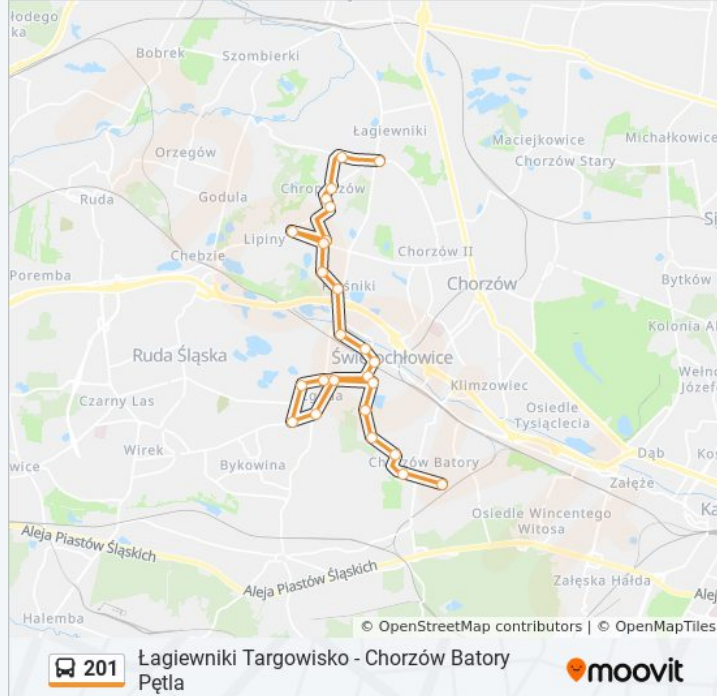

Chropaczów Konstantego Wolnego

Łagiewniki Ostatnia [Nż]

Łagiewniki Targowisko

Kierunek: Piaśniki Krasickiego→Bytom Dworzec

16 przystanków

[WYŚWIETL ROZKŁAD JAZDY LINII](#)

Piaśniki Krasickiego

Piaśniki Korfantego