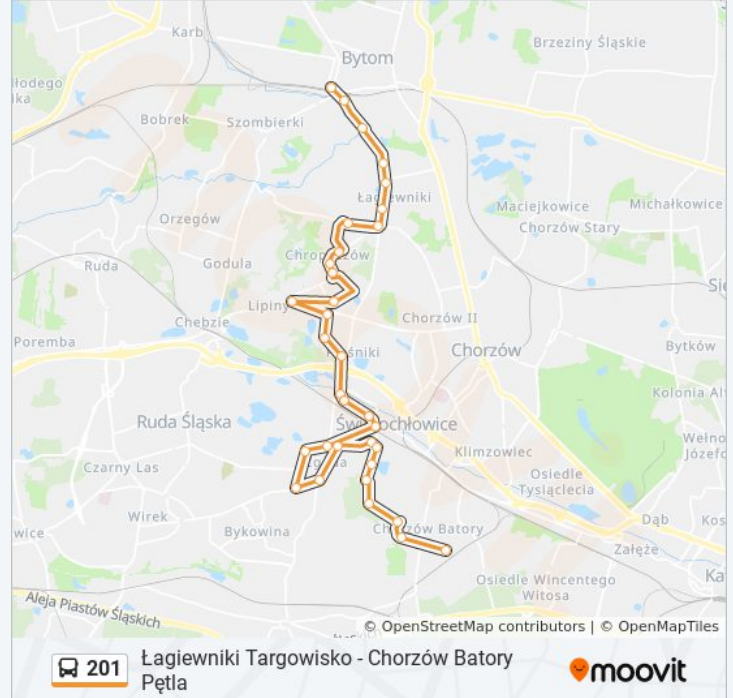

Zgoda Ceramiczna [Nż]

Zgoda Droga Kochłowska

Zgoda Skrzyżowanie

Zgoda Kościół [Nż]

Zgoda Wiśniowa

Zgoda Ogródki Działkowe [Nż]

Zgoda Cmentarz

Zgoda Osiedle Słoneczne

Chorzów Batory Graniczna

Chorzów Batory Czempieła

Chorzów Batory Pętla

Kierunek: Chorzów Batory Pętla→Bytom Dworzec

31 przystanków

[WYŚWIETL ROZKŁAD JAZDY LINII](#)

Chorzów Batory Pętla

Chorzów Batory Czempieła