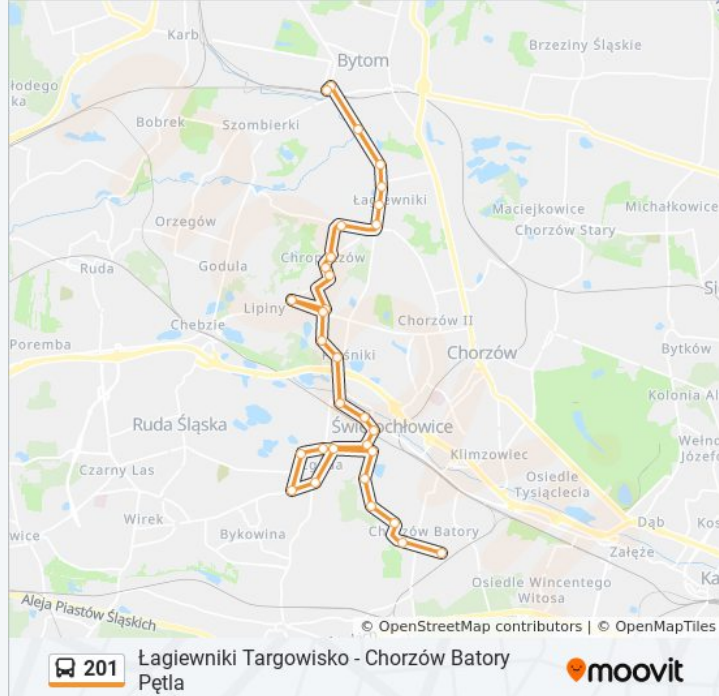

Łagiewniki Fabryczna

Łagiewniki Krzyżowa

Łagiewniki Szyby Rycerskie [Nż]

Łagiewniki Gojny [Nż]

Bytom Powstańców Warszawskich

Bytom Dworzec

Kierunek: Chorzów Batory Pętla → Łagiewniki Targowisko

25 przystanków

[WYŚWIETL ROZKŁAD JAZDY LINII](#)

Chorzów Batory Pętla

Chorzów Batory Czempieła

Chorzów Batory Graniczna

Zgoda Osiedle Słoneczne

Zgoda Brzozowa

Zgoda Wiśniowa

Zgoda Skrzyżowanie