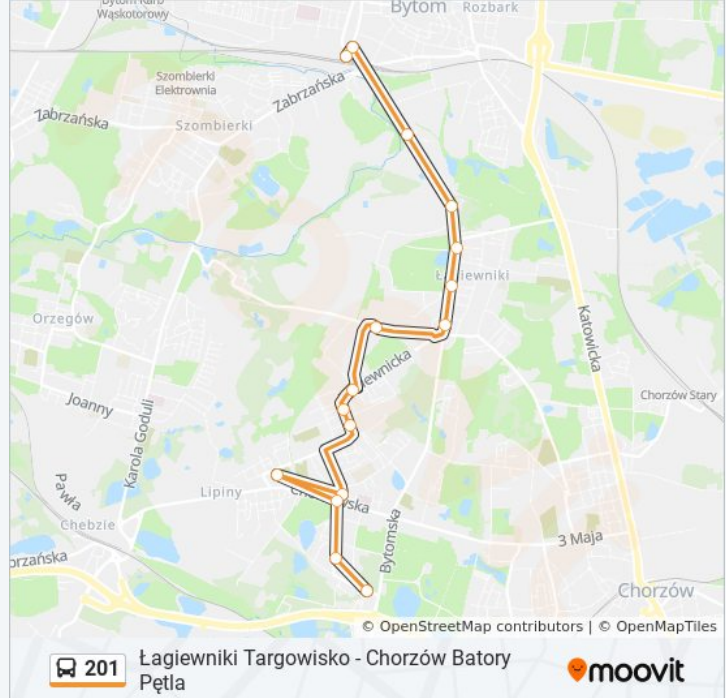

Przystanki: 16

Długość trwania przejazdu: 21 min

Podsumowanie linii:

Kierunek: Łagiewniki Targowisko → Chorzów Batory Pętla

28 przystanków

[WYŚWIETL ROZKŁAD JAZDY LINII](#)

Łagiewniki Targowisko

Łagiewniki Targowisko