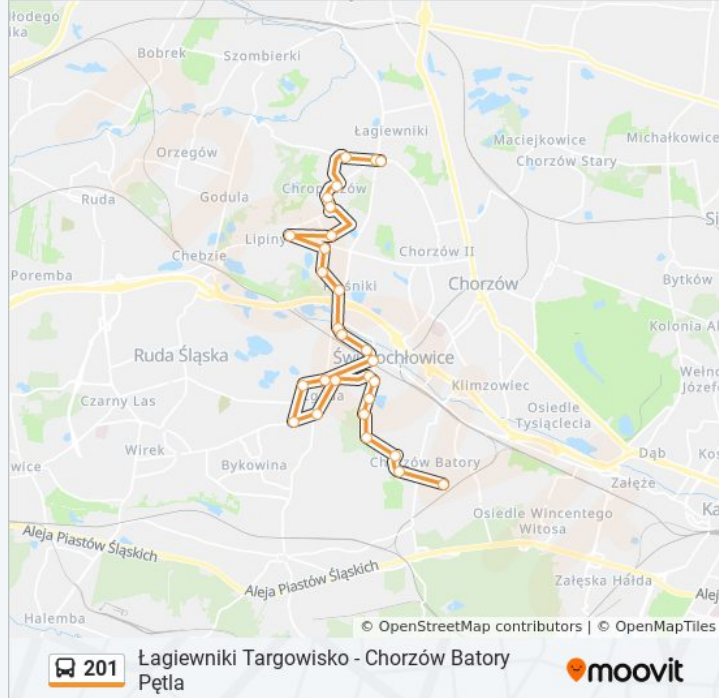

Informacja o: autobus 201

Kierunek: Łagiewniki Targowisko → Chorzów Batory Pętla

Przystanki: 28

Długość trwania przejazdu: 41 min

Podsumowanie linii:

Zgoda Droga Kochłowska

Zgoda Skrzyżowanie

Zgoda Kościół [Nż]

Zgoda Wiśniowa

Zgoda Ogródki Działkowe [Nż]

Zgoda Cmentarz

Zgoda Osiedle Słoneczne

Chorzów Batory Graniczna

Chorzów Batory Czempieła

Chorzów Batory Pętla

Rozkłady jazdy i mapy tras dla autobus 201 są dostępne w wersji offline w formacie PDF na stronie moovitapp.com. Skorzystaj z [Moovit App](#), aby sprawdzić czasy przyjazdu autobusów na żywo, rozkłady jazdy pociągu czy metra oraz wskazówki krok po kroku jak dojechać w Wodzisław Śląski komunikacją zbiorową.