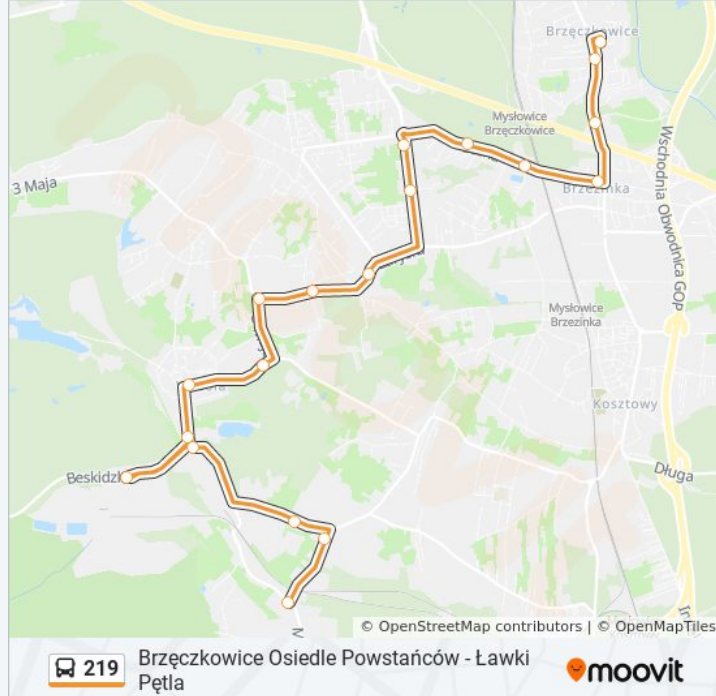

Skorzystaj z aplikacji Moovit, aby znaleźć najbliższy przystanek oraz czas przyjazdu najbliższego środka transportu dla: autobus 219.

Kierunek: Brzęczkowice Osiedle Powstańców→Ławki Kościół

19 przystanków

[WYŚWIETL ROZKŁAD JAZDY LINII](#)

Brzęczkowice Osiedle Powstańców
Brzęczkowice Szkoła
Brzęczkowice Ogródki Działkowe [Nż]
Brzezinka Reja
Brzezinka Topolowa
Brzezinka Leśna
Morgi Skrzyżowanie
Morgi Pukowca
Larysz
Larysz Storczyków [Nż]
Wesoła Mostek
Wesoła Dzierżonia
Wesoła Rynek
Wesoła Piastów Śląskich
Wesoła Kopalnia
Wesoła Piastów Śląskich (Rondo)
Ławki Plebiscytowa
Ławki Krasowska

Rozkład jazdy dla: autobus 219

Rozkład jazdy dla Brzęczkowice Osiedle Powstańców→Ławki Kościół

poniedziałek	21:44
wtorek	21:44
środa	21:44
czwartek	21:44
piątek	21:44
sobota	21:44
niedziela	21:44

Informacja o: autobus 219

Kierunek: Brzęczkowice Osiedle Powstańców→Ławki Kościół

Przystanki: 19

Długość trwania przejazdu: 24 min

Podsumowanie linii:

Kierunek: Brzęczkowice Osiedle Powstańców → Ławki Pętla

21 przystanków

[WYŚWIETL ROZKŁAD JAZDY LINII](#)