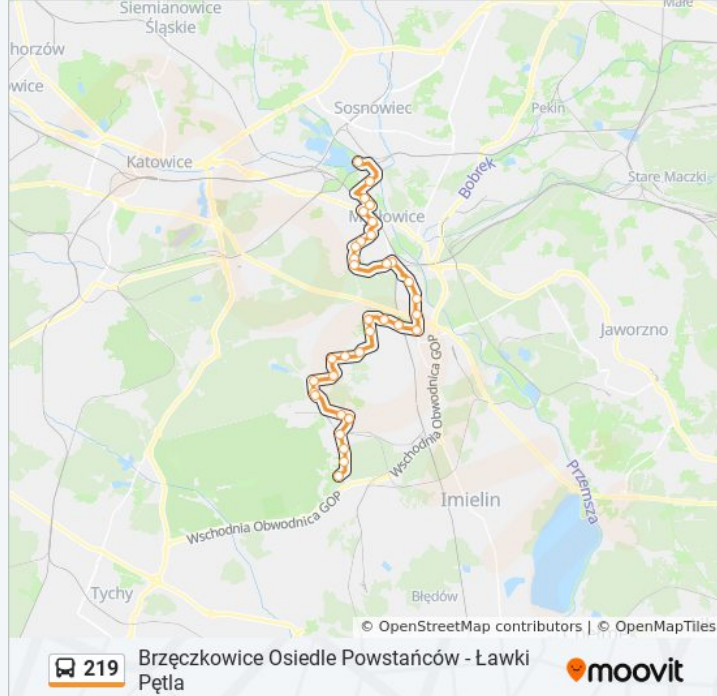

Wesoła Piastów Śląskich

Wesoła Piastów Śląskich (Rondo)

Ławki Plebiscytowa

Ławki Krasowska

Ławki Kościół

Ławki Murckowska

Ławki Staw

Ławki Pętla

Kierunek: Myslowice Targ Miejski→Ławki Pętla

34 przystanków

[WYŚWIETL ROZKŁAD JAZDY LINII](#)

Mysłowice Targ Miejski

Mysłowice Targ Miejski

Mysłowice Świerczyny

Mysłowice Szpital

Mysłowice Kopalnia