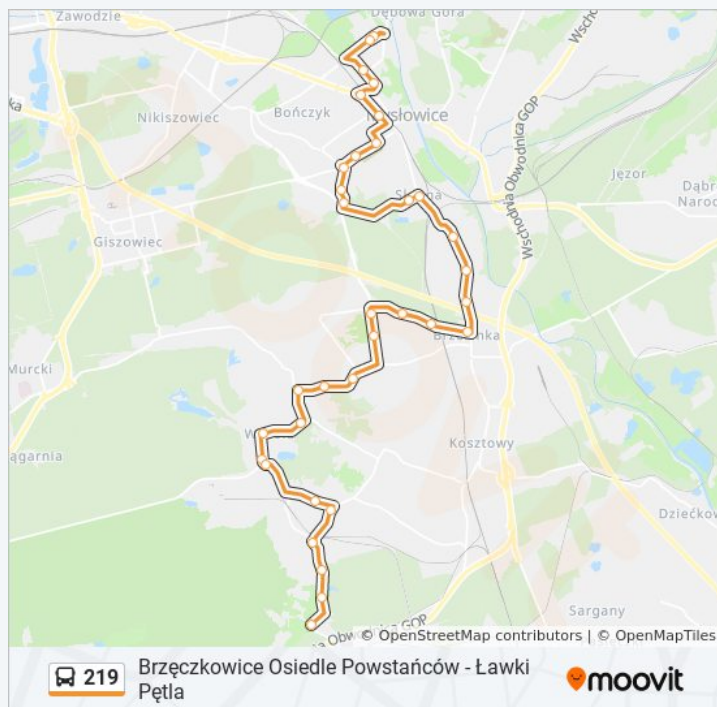

Larysz

Larysz Storczyków [Nż]

Wesoła Mostek

Wesoła Dzierżonia

Wesoła Rynek

Wesoła Piastów Śląskich

Wesoła Piastów Śląskich (Rondo)

Ławki Plebiscytowa

Ławki Krasowska

Ławki Kościół

Ławki Murckowska

Ławki Staw

Ławki Pętla

Kierunek: Ławki Kościół→Brzęczkowice Osiedle Powstańców

16 przystanków

[WYŚWIETL ROZKŁAD JAZDY LINII](#)