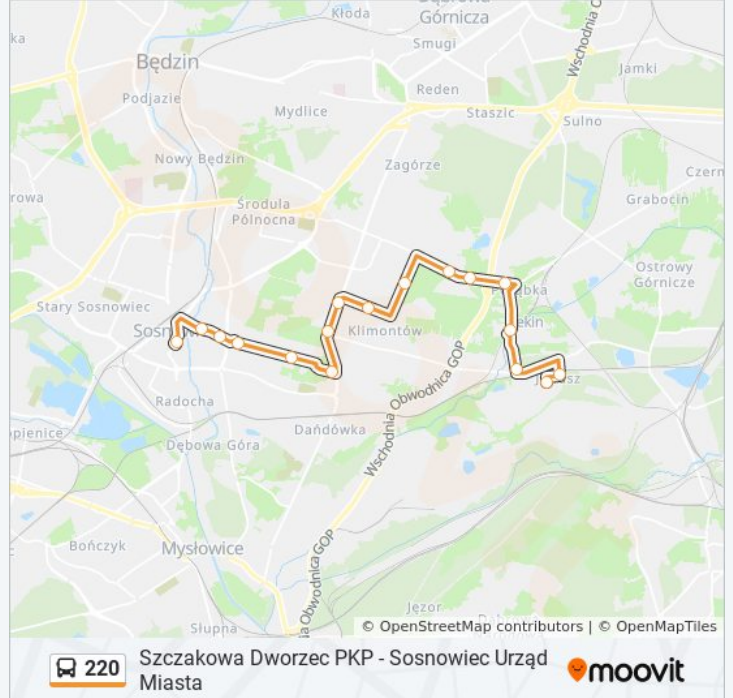

Skorzystaj z aplikacji Moovit, aby znaleźć najbliższy przystanek oraz czas przyjazdu najbliższego środka transportu dla: autobus 220.

**Kierunek: Porąbka Osiedle Juliusz II→Sosnowiec Urząd Miasta**

17 przystanków

[WYŚWIETL ROZKŁAD JAZDY LINII](#)

Porąbka Osiedle Juliusz II  
Porąbka Osiedle Juliusz I  
Porąbka Kopalnia  
Porąbka Łukasiewiczza  
Porąbka Wiejska  
Porąbka Hurtownie [Nż]  
Zagórze Zajezdnia  
Zagórze Aleja Paderewskiego  
Zagórze Gwiezdna  
Zagórze Pekin  
Zagórze Droga Do Klimontowa  
Sosnowiec Zielona Dolina  
Sosnowiec Kosów  
Sielec Klimontowska  
Sielec Wawel Kościół  
Sielec Wawel  
Sosnowiec Urząd Miasta

**Rozkład jazdy dla: autobus 220**

Rozkład jazdy dla Porąbka Osiedle Juliusz II→Sosnowiec Urząd Miasta

poniedziałek	09:13 - 20:28
wtorek	09:13 - 20:28
środa	09:13 - 20:28
czwartek	09:13 - 20:28
piątek	09:13 - 20:28
sobota	Nieobsługiwane
niedziela	Nieobsługiwane

**Informacja o: autobus 220**

**Kierunek:** Porąbka Osiedle Juliusz II→Sosnowiec Urząd Miasta

**Przystanki:** 17

**Długość trwania przejazdu:** 30 min

**Podsumowanie linii:**

**Kierunek: Sosnowiec Urząd Miasta→Porąbka Osiedle Juliusz II**