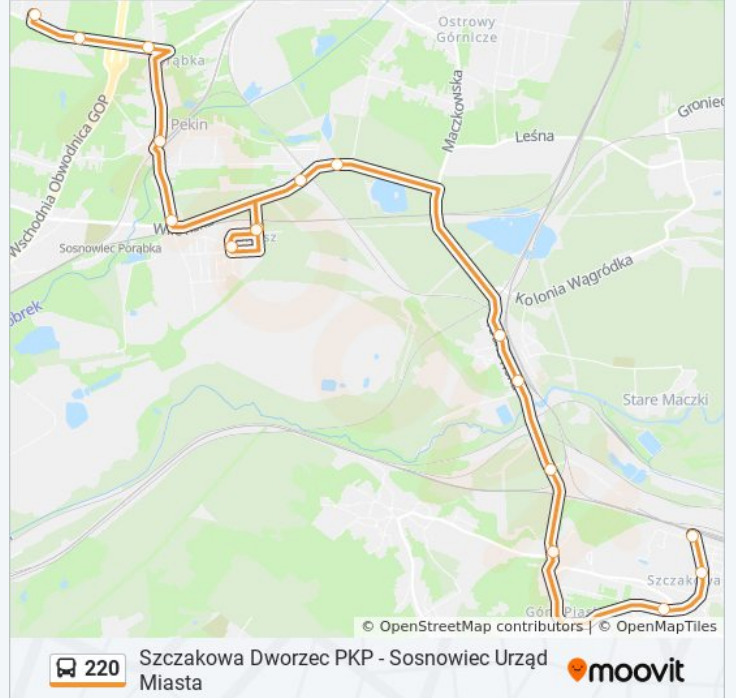

## Informacja o: autobus 220

**Kierunek:** Szczakowa Dworzec PKP → Zagórze Zajezdnia

**Przystanki:** 18

**Długość trwania przejazdu:** 29 min

**Podsumowanie linii:**