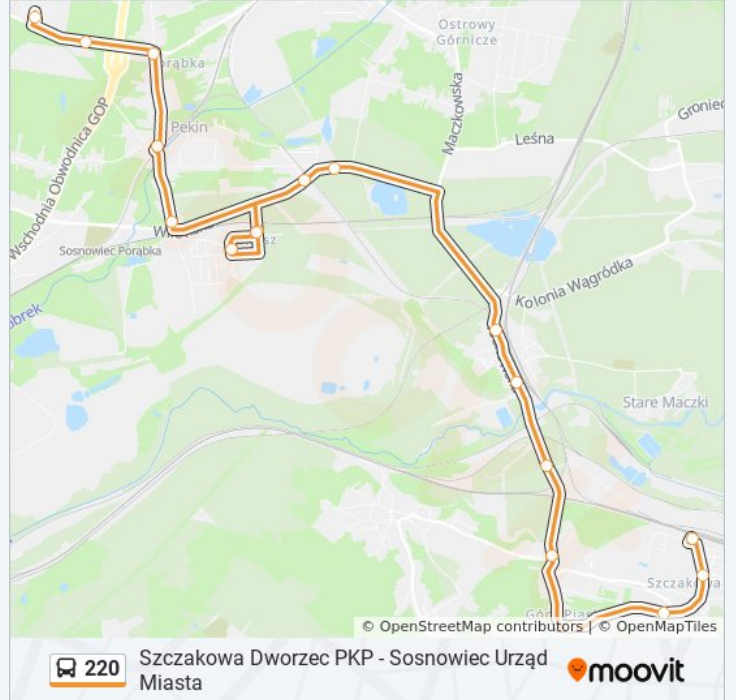

Rozkłady jazdy i mapy tras dla autobus 220 są dostępne w wersji offline w formacie PDF na stronie moovitapp.com. Skorzystaj z [Moovit App](#), aby sprawdzić czasy przyjazdu autobusów na żywo, rozkłady jazdy pociągu czy metra oraz wskazówki krok po kroku jak dojechać w Wodzisław Śląski komunikacją zbiorową.

[O Moovit](#) · [Rozwiązania MaaS](#) · [Obsługiwane państwa](#) · [Społeczność Moovit](#)

© 2024 Moovit - Wszelkie prawa zastrzeżone

**Sprawdź przyjazdy pojazdów
w czasie rzeczywistym**