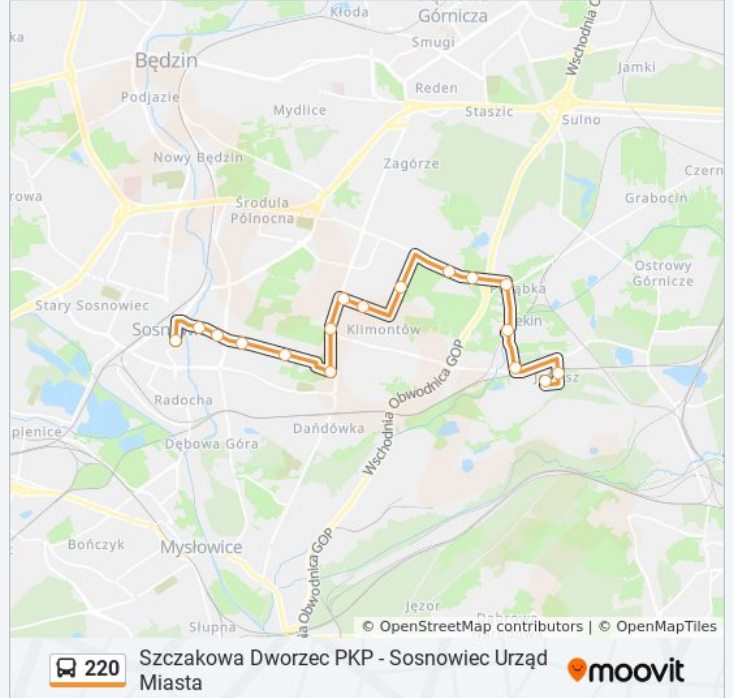

17 przystanków

[WYŚWIETL ROZKŁAD JAZDY LINII](#)

- Sosnowiec Urząd Miasta
- Sielec Wawel
- Sielec Wawel Kościół
- Sielec Klimontowska
- Sosnowiec Kosów
- Sosnowiec Zielona Dolina
- Zagórze Droga Do Klimontowa
- Zagórze Pekin
- Zagórze Gwiazdna
- Zagórze Aleja Paderewskiego
- Zagórze Zajezdnia
- Porąbka Hurtownie [Nż]
- Porąbka Wiejska
- Porąbka Łukasiewicza
- Porąbka Kopalnia
- Porąbka Osiedle Juliusz I
- Porąbka Osiedle Juliusz II

**Rozkład jazdy dla: autobus 220**

Rozkład jazdy dla Sosnowiec Urząd Miasta→Porąbka Osiedle Juliusz II

poniedziałek	07:55 - 19:15
wtorek	07:55 - 19:15
środa	07:55 - 19:15
czwartek	07:55 - 19:15
piątek	07:55 - 19:15
sobota	Nieobsługiwane
niedziela	Nieobsługiwane

**Informacja o: autobus 220**

**Kierunek:** Sosnowiec Urząd Miasta→Porąbka Osiedle Juliusz II

**Przystanki:** 17

**Długość trwania przejazdu:** 30 min

**Podsumowanie linii:**

**Kierunek: Sosnowiec Urząd  
Miasta→Szczakowa Dworzec PKP**

28 przystanków

[WYŚWIETL ROZKŁAD JAZDY LINII](#)

- Sosnowiec Urząd Miasta
- Sielec Wawel
- Sielec Wawel Kościół
- Sielec Klimontowska
- Sosnowiec Kosów
- Sosnowiec Zielona Dolina
- Zagórze Droga Do Klimontowa
- Zagórze Pekin
- Zagórze Gwiazdna
- Zagórze Aleja Paderewskiego
- Zagórze Zajezdnia
- Porąbka Hurtownie [Nż]
- Porąbka Wiejska
- Porąbka Łukasiewicza
- Porąbka Kopalnia
- Porąbka Osiedle Juliusz I
- Porąbka Osiedle Juliusz II
- Porąbka Osiedle Juliusz I