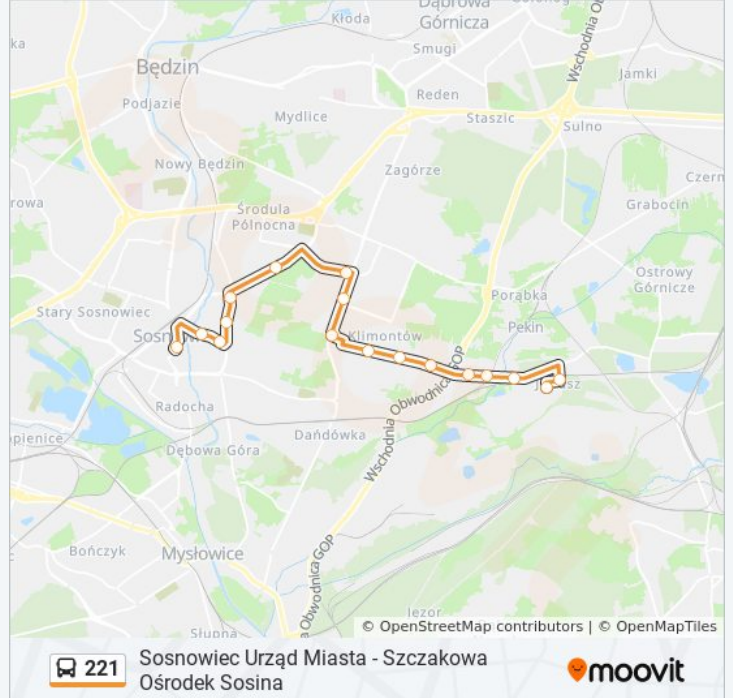

Kierunek: Porąbka Osiedle Juliusz II→Sosnowiec Urząd Miasta

17 przystanków

[WYŚWIETL ROZKŁAD JAZDY LINII](#)

Porąbka Osiedle Juliusz II
 Porąbka Osiedle Juliusz I
 Porąbka Kopalnia
 Porąbka Dworzec PKP
 Klimontów Hospicjum
 Klimontów Ogródki Działkowe
 Klimontów Basen
 Klimontów Fińskie Domki
 Zagórze Droga Do Klimontowa
 Zagórze Pekin
 Zagórze Osiedle
 Środula Osiedle
 Sielec Osiedle Zamkowa
 Sielec Szkolna
 Sielec Wawel Kościół
 Sielec Wawel
 Sosnowiec Urząd Miasta

Rozkład jazdy dla: autobus 221

Rozkład jazdy dla Porąbka Osiedle Juliusz II→Sosnowiec Urząd Miasta

poniedziałek	17:57
wtorek	17:57
środa	17:57
czwartek	17:57
piątek	17:57
sobota	Nieobsługiwane
niedziela	Nieobsługiwane

Informacja o: autobus 221

Kierunek: Porąbka Osiedle Juliusz II→Sosnowiec Urząd Miasta

Przystanki: 17

Długość trwania przejazdu: 29 min

Podsumowanie linii:

Kierunek: Sosnowiec Urząd Miasta→Porąbka Osiedle Juliusz II

17 przystanków

[WYŚWIETL ROZKŁAD JAZDY LINII](#)

- Sosnowiec Urząd Miasta
- Sielec Wawel
- Sielec Wawel Kościół
- Sielec Szkolna
- Sielec Osiedle Zamkowa
- Środula Osiedle
- Zagórze Osiedle
- Zagórze Pekin
- Zagórze Droga Do Klimontowa
- Klimontów Fińskie Domki
- Klimontów Basen
- Klimontów Ogródki Działkowe
- Klimontów Hospicjum
- Porąbka Dworzec PKP
- Porąbka Kopalnia
- Porąbka Osiedle Juliusz I
- Porąbka Osiedle Juliusz II