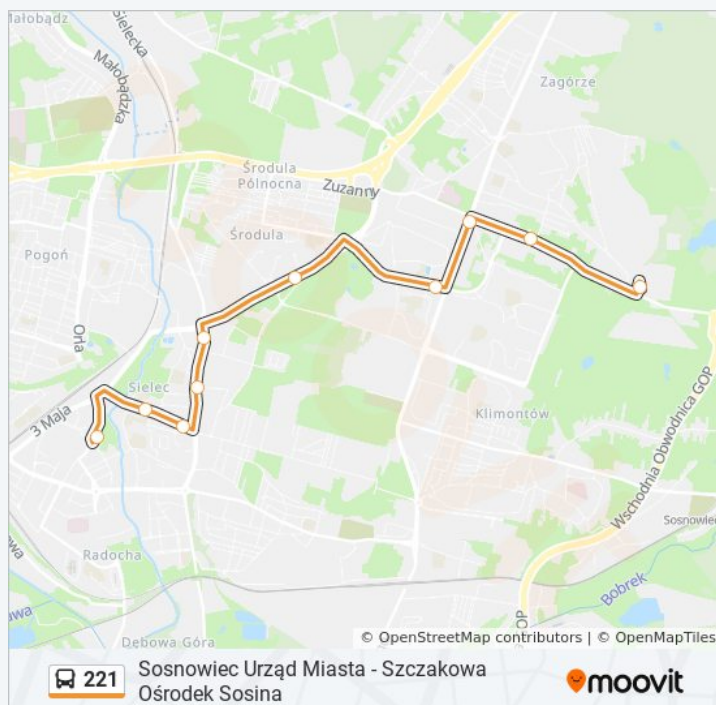

Nieobsługiwane

Zagórze Lenartowicza
 Zagórze Mec
 Zagórze Osiedle
 Środula Osiedle
 Sielec Osiedle Zamkowa
 Sielec Szkolna
 Sielec Wawel Kościół
 Sielec Wawel
 Sosnowiec Urząd Miasta

środa	Nieobsługiwane
czwartek	Nieobsługiwane
piątek	Nieobsługiwane
sobota	08:37
niedziela	08:37

Informacja o: autobus 221

Kierunek: Zagórze Zajezdnia→Sosnowiec Urząd Miasta

Przystanki: 10

Długość trwania przejazdu: 18 min

Podsumowanie linii:

Kierunek: Zagórze Zajezdnia→Szczakowa Dworzec PKP

31 przystanków