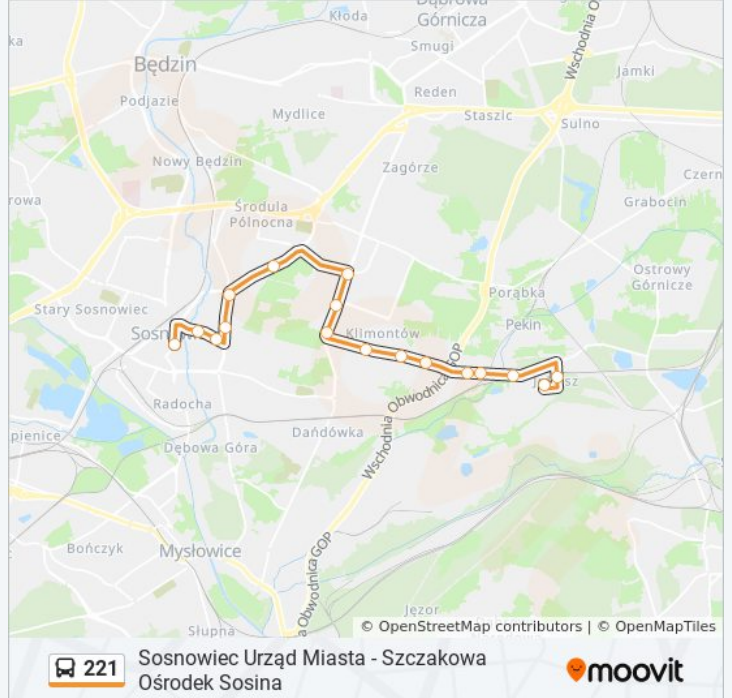

17 przystanków

[WYŚWIETL ROZKŁAD JAZDY LINII](#)

- Sosnowiec Urząd Miasta
- Sielec Wawel
- Sielec Wawel Kościół
- Sielec Szkolna
- Sielec Osiedle Zamkowa
- Środula Osiedle
- Zagórze Osiedle
- Zagórze Pekin
- Zagórze Droga Do Klimontowa
- Klimontów Fińskie Domki
- Klimontów Basen
- Klimontów Ogródki Działkowe
- Klimontów Hospicjum
- Porąbka Dworzec PKP
- Porąbka Kopalnia
- Porąbka Osiedle Juliusz I
- Porąbka Osiedle Juliusz II

Rozkład jazdy dla: autobus 221

Rozkład jazdy dla Sosnowiec Urząd Miasta→Porąbka Osiedle Juliusz II

poniedziałek	16:38
wtorek	16:38
środa	16:38
czwartek	16:38
piątek	16:38
sobota	Nieobsługiwane
niedziela	Nieobsługiwane

Informacja o: autobus 221

Kierunek: Sosnowiec Urząd Miasta→Porąbka Osiedle Juliusz II

Przystanki: 17

Długość trwania przejazdu: 30 min

Podsumowanie linii:

Kierunek: Sosnowiec Urząd Miasta→Szczakowa Dworzec PKP

34 przystanków

[WYŚWIETL ROZKŁAD JAZDY LINII](#)

- Sosnowiec Urząd Miasta
- Sielec Wawel
- Sielec Wawel Kościół
- Sielec Szkolna
- Sielec Osiedle Zamkowa
- Środula Osiedle
- Zagórze Osiedle
- Zagórze Pekin
- Zagórze Droga Do Klimontowa
- Klimontów Fińskie Domki
- Klimontów Basen
- Klimontów Ogródki Działkowe
- Klimontów Hospicjum
- Porąbka Dworzec PKP
- Porąbka Kopalnia
- Porąbka Osiedle Juliusz I
- Porąbka Osiedle Juliusz II
- Porąbka Osiedle Juliusz I