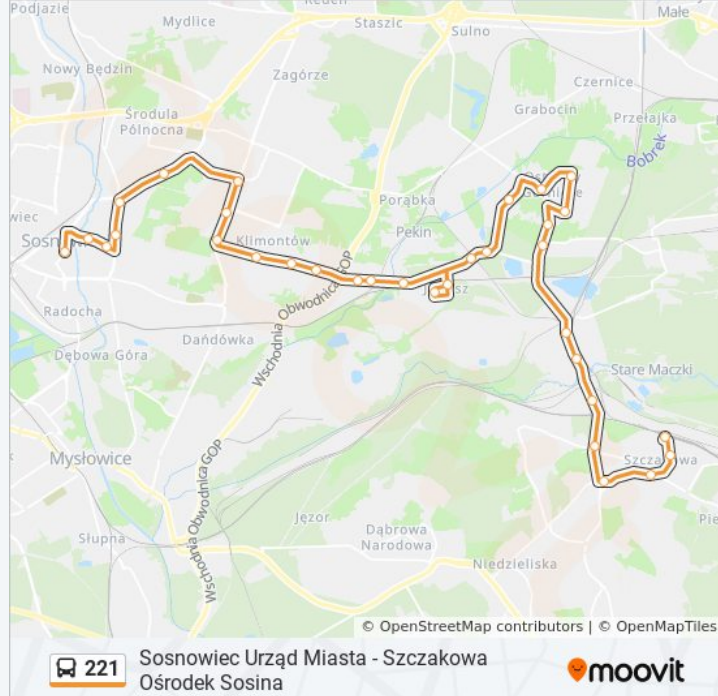

Informacja o: autobus 221

Kierunek: Sosnowiec Urząd Miasta→Szczakowa Dworzec PKP

Przystanki: 34

Długość trwania przejazdu: 58 min

Podsumowanie linii:

Porąbka Zawodzie

Porąbka Ośrodek Rekreacyjny [Nż]

Ostrowy Górnicze Juliuszowska

Szczakowa Batorego

Szczakowa Góra Piasku

Szczakowa Osiedle Gagarina

Szczakowa Przychodnia

Szczakowa Dworzec PKP

Kierunek: Sosnowiec Urząd Miasta→Szczakowa Ośrodek Sosina

35 przystanków

[WYŚWIETL ROZKŁAD JAZDY LINII](#)