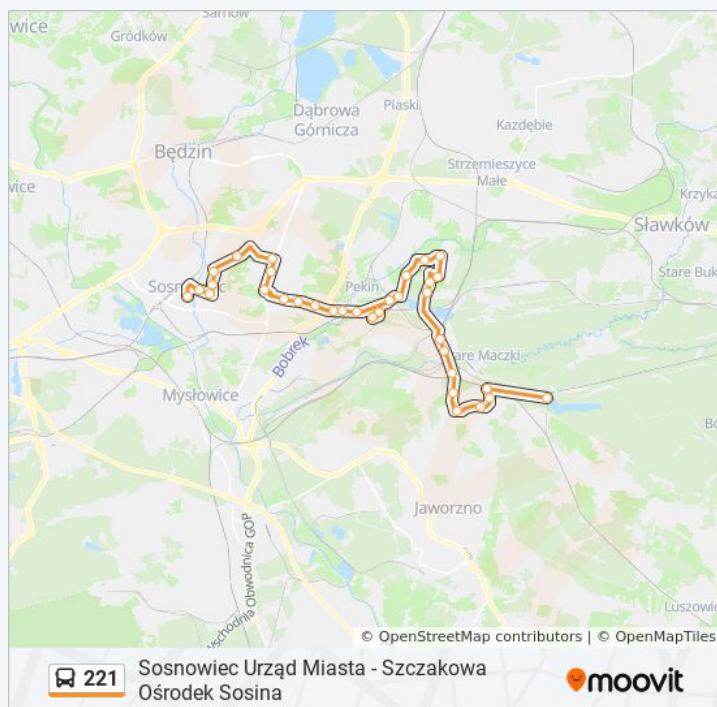

Sosnowiec Urząd Miasta

Informacja o: autobus 221

Kierunek: Szczakowa Ośrodek Sosina→Sosnowiec
Urząd Miasta

Przystanki: 35

Długość trwania przejazdu: 61 min

Podsumowanie linii:

Kierunek: Zagórze Zajezdnia→Sosnowiec
Urząd Miasta