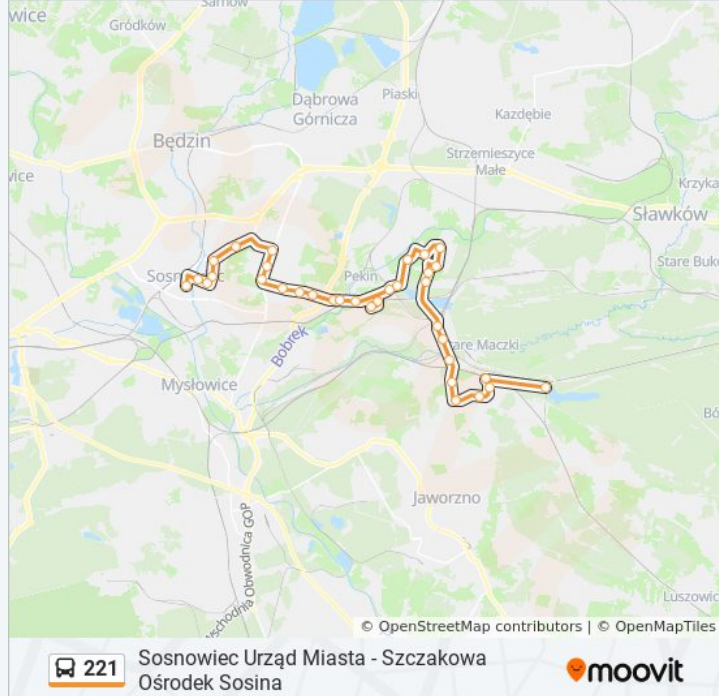

Porąbka Osiedle Juliusz I

Porąbka Osiedle Juliusz II

Porąbka Osiedle Juliusz I

Porąbka Zawodzie

Porąbka Ośrodek Rekreacyjny [Nż]

Ostrowy Górnicze Juliuszowska

Ostrowy Górnicze Rondo

Ostrowy Górnicze Pomnik

Szczakowa Osiedle Gagarina

Szczakowa Przychodnia

Szczakowa Dworzec PKP

Szczakowa Ośrodek Sosina

Kierunek: Sosnowiec Urząd Miasta→Zagórze Zajezdnia

10 przystanków

[WYŚWIETL ROZKŁAD JAZDY LINII](#)

Sosnowiec Urząd Miasta