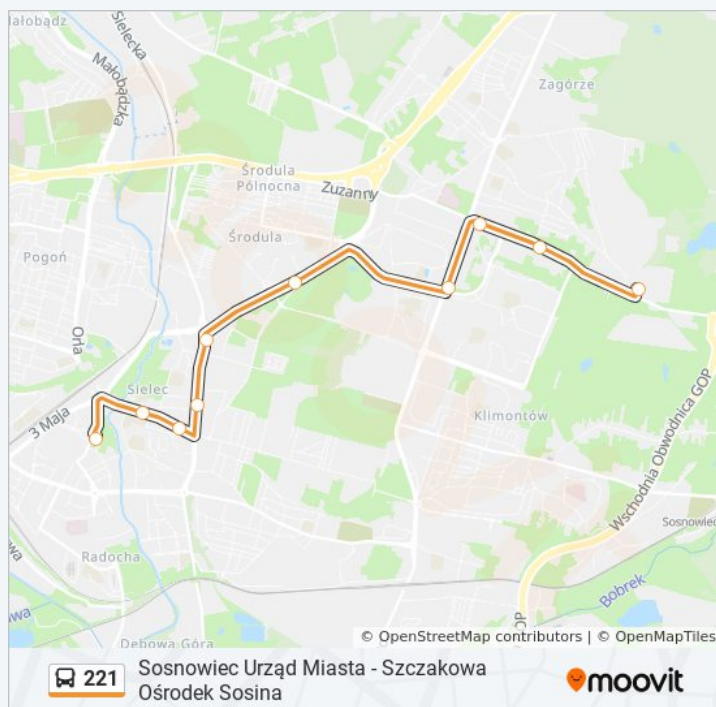

Sielec Wawel

Sielec Wawel Kościół

Sielec Szkolna

Sielec Osiedle Zamkowa

Środula Osiedle

Rozkład jazdy dla: autobus 221

Rozkład jazdy dla Sosnowiec Urząd Miasta→Zagórze Zajezdnia

poniedziałek	Nieobsługiwane
wtorek	Nieobsługiwane
środa	Nieobsługiwane
czwartek	Nieobsługiwane
piątek	Nieobsługiwane
sobota	19:35
niedziela	19:35

Zagórze Osiedle

Zagórze Mec

Zagórze Lenartowicza

Zagórze Zajezdnia

Informacja o: autobus 221

Kierunek: Sosnowiec Urząd Miasta→Zagórze Zajezdnia

Przystanki: 10

Długość trwania przejazdu: 18 min

Podsumowanie linii:

Kierunek: Szczakowa Dworzec PKP→Sosnowiec Urząd Miasta

34 przystanków

[WYŚWIETL ROZKŁAD JAZDY LINII](#)

Szczakowa Dworzec PKP

Szczakowa Przychodnia

Szczakowa Osiedle Gagarina

Szczakowa Góra Piasku