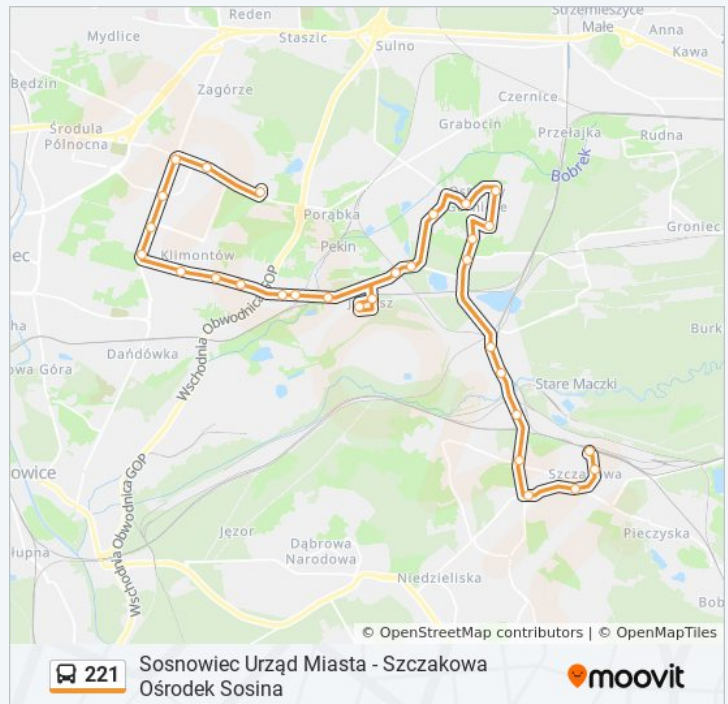

Klimontów Basen
Klimontów Ogródki Działkowe
Klimontów Hospicjum
Porąbka Dworzec PKP
Porąbka Kopalnia
Porąbka Osiedle Juliusz I
Porąbka Osiedle Juliusz II
Porąbka Osiedle Juliusz I
Porąbka Zawodzie
Porąbka Ośrodek Rekreacyjny [Nż]
Ostrowy Górnicze Juliuszowska
Ostrowy Górnicze Rondo
Ostrowy Górnicze Pomnik
Ostrowy Górnicze Niecała
Ostrowy Górnicze Kolonia Feliks
Ostrowy Górnicze Kolonia Leśna
Maczki Krakowska
Maczki Kościuszki
Szczakowa Lokomotywnia
Szczakowa Batorego
Szczakowa Góra Piasku
Szczakowa Osiedle Gagarina
Szczakowa Przychodnia
Szczakowa Dworzec PKP

Informacja o: autobus 221

Kierunek: Zagórze Zajezdnia→Szczakowa Dworzec PKP

Przystanki: 31

Długość trwania przejazdu: 51 min

Podsumowanie linii:

Rozkłady jazdy i mapy tras dla autobus 221 są dostępne w wersji offline w formacie PDF na stronie moovitapp.com. Skorzystaj z [Moovit App](#), aby sprawdzić czasy przyjazdu autobusów na żywo, rozkłady jazdy pociągu czy metra oraz wskazówki krok po kroku jak dojechać w Wodzisław Śląski komunikacją zbiorową.

[O Moovit](#) • [Rozwiązania MaaS](#) • [Obsługiwane państwa](#) • [Społeczność Moovit](#)

© 2024 Moovit - Wszelkie prawa zastrzeżone

Sprawdź przyjazdy pojazdów w czasie rzeczywistym