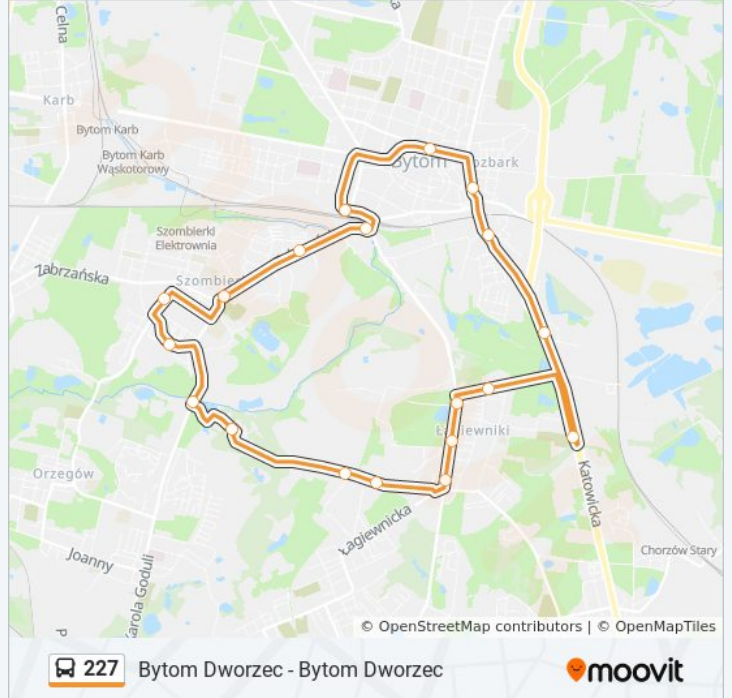

autobus 227, linia (Bytom Dworzec - Bytom Dworzec), posiada 2 tras. W dni robocze kursuje:

(1) Bytom Dworzec→Bytom Dworzec: 05:15 - 15:45(2) Bytom Dworzec→Bytom Dworzec: 18:18 - 21:32

Skorzystaj z aplikacji Moovit, aby znaleźć najbliższy przystanek oraz czas przyjazdu najbliższego środka transportu dla: autobus 227.

Kierunek: Bytom Dworzec→Bytom Dworzec

20 przystanków

[WYŚWIETL ROZKŁAD JAZDY LINII](#)

Bytom Dworzec
Bytom Zamłynie
Szombierki Kopalnia
Szombierki Kościół
Szombierki Orzegowska
Szombierki Osiedle
Szombierki Młyn [Nż]
Kolonja Zgorzelec
Kolonja Zygmunt
Łagiewniki Ostatnia [Nż]
Łagiewniki Targowisko
Łagiewniki Fabryczna
Łagiewniki Krzyżowa
Łagiewniki Boisko
Łagiewniki Cmentarz [Nż]
Bytom Arki Bożka
Bytom Teatr Tańca-Rozbark
Bytom Pogoda
Bytom Plac Sobieskiego
Bytom Dworzec

Rozkład jazdy dla: autobus 227

Rozkład jazdy dla Bytom Dworzec→Bytom Dworzec

poniedziałek	05:15 - 15:45
wtorek	05:15 - 15:45
środa	05:15 - 15:45
czwartek	05:15 - 15:45
piątek	05:15 - 15:45
sobota	Nieobsługiwane
niedziela	Nieobsługiwane

Informacja o: autobus 227**Kierunek:** Bytom Dworzec→Bytom Dworzec**Przystanki:** 20**Długość trwania przejazdu:** 40 min**Podsumowanie linii:**

Kierunek: Bytom Dworzec → Bytom Dworzec

20 przystanków

[WYŚWIETL ROZKŁAD JAZDY LINII](#)