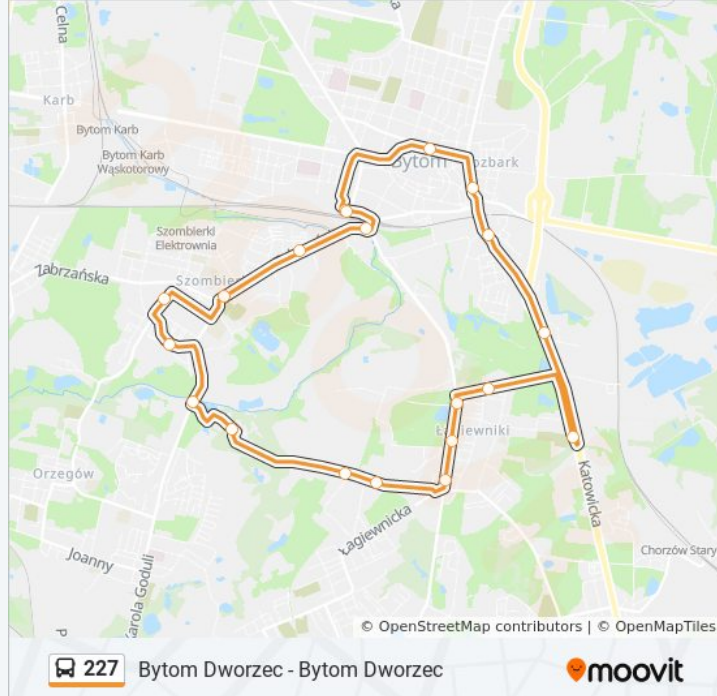

autobus 227, linia (Bytom Dworzec - Bytom Dworzec), posiada 2 tras. W dni robocze kursuje:

(1) Bytom Dworzec→Bytom Dworzec: 05:15 - 15:45(2) Bytom Dworzec→Bytom Dworzec: 18:18 - 21:32

Skorzystaj z aplikacji Moovit, aby znaleźć najbliższy przystanek oraz czas przyjazdu najbliższego środka transportu dla: autobus 227.

Informacja o: autobus 227

Kierunek: Bytom Dworzec → Bytom Dworzec

Przystanki: 20

Długość trwania przejazdu: 33 min

Podsumowanie linii:

Bytom Plac Sobieskiego

Bytom Dworzec

Rozkłady jazdy i mapy tras dla autobus 227 są dostępne w wersji offline w formacie PDF na stronie moovitapp.com. Skorzystaj z [Moovit App](#), aby sprawdzić czasy przyjazdu autobusów na żywo, rozkłady jazdy pociągu czy metra oraz wskazówki krok po kroku jak dojechać w Wodzisław Śląski komunikacją zbiorową.