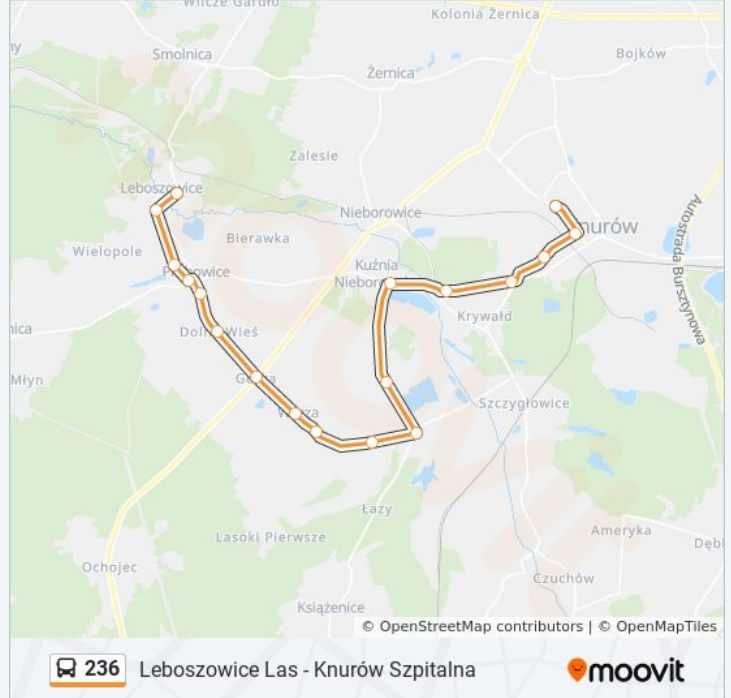

Skorzystaj z aplikacji Moovit, aby znaleźć najbliższy przystanek oraz czas przyjazdu najbliższego środka transportu dla:  
autobus 236.

**Kierunek: Knurów Szpitalna→Leboszowice Las**

18 przystanków

[WYŚWIETL ROZKŁAD JAZDY LINII](#)

## Kierunek: Leboszowice Las → Knurów Szpitalna

18 przystanków

[WYŚWIETL ROZKŁAD JAZDY LINII](#)

Leboszowice Las  
 Leboszowice  
 Pilchowice Szkolna  
 Pilchowice Szpital  
 Pilchowice Ośrodek Zdrowia [Nż]  
 Pilchowice Dolnej Wsi [Nż]  
 Wilcza Skrzyżowanie  
 Wilcza Poczta  
 Wilcza Kościół  
 Wilcza Szkoła  
 Szczygłowice Centrum Przesiadkowe  
 Wilcza Polna [Nż]  
 Kuźnia Nieborowska Skrzyżowanie  
 Krywałd Przejazd Kolejowy [Nż]  
 Krywałd Rybnicka  
 Knurów Wilsona  
 Knurów Szkoła  
 Knurów Szpitalna

## Informacja o: autobus 236

**Kierunek:** Leboszowice Las → Knurów Szpitalna

**Przystanki:** 18

**Długość trwania przejazdu:** 36 min

**Podsumowanie linii:**

**236** Leboszowice Las - Knurów Szpitalna 

**Kierunek: Leboszowice Las→Szczygłowice  
Centrum Przesiadkowe**