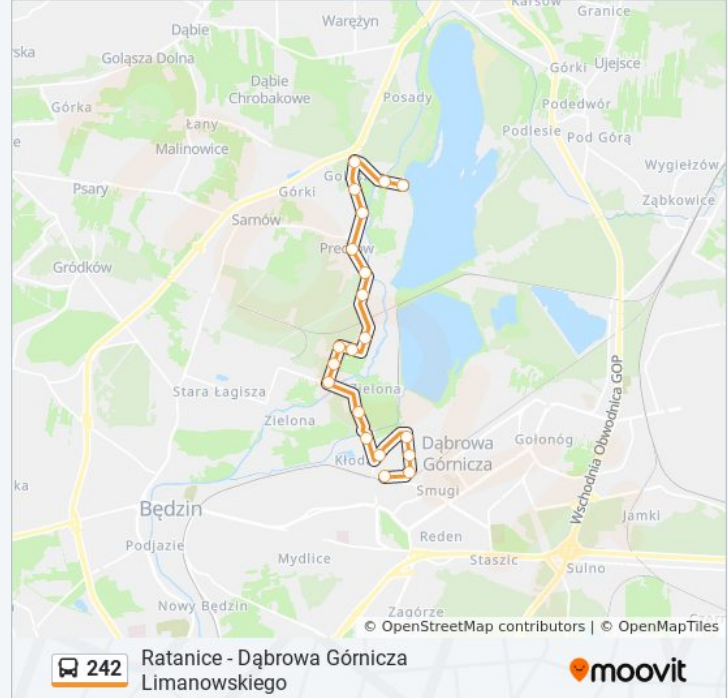

242

Dąbrowa Górnicza Limanowskiego - Ratanice

Skorzystaj Z Aplikacji

autobus 242, linia (Dąbrowa Górnicza Limanowskiego - Ratanice), posiada 2 tras. W dni robocze kursuje:  
(1) Dąbrowa Górnicza Limanowskiego→Ratanice: 06:46 - 19:13(2) Ratanice→Dąbrowa Górnicza Limanowskiego:  
06:15 - 18:42

Skorzystaj z aplikacji Moovit, aby znaleźć najbliższy przystanek oraz czas przyjazdu najbliższego środka transportu dla: autobus 242.

**Kierunek: Dąbrowa Górnicza  
Limanowskiego→Ratanice**

20 przystanków

## Kierunek: Ratanice→Dąbrowa Górnicza Limanowskiego

20 przystanków

[WYŚWIETL ROZKŁAD JAZDY LINII](#)

Ratanice

Ratanice Most

Preczów Droga Do Zalewu

Preczów Ośrodek Opiekuńczy [Nż]

Preczów Polna

## Informacja o: autobus 242

**Kierunek:** Ratanice→Dąbrowa Górnicza Limanowskiego

**Przystanki:** 20

**Długość trwania przejazdu:** 23 min

**Podsumowanie linii:**

Dąbrowa Górnicza Konopnickiej

Dąbrowa Górnicza Limanowskiego