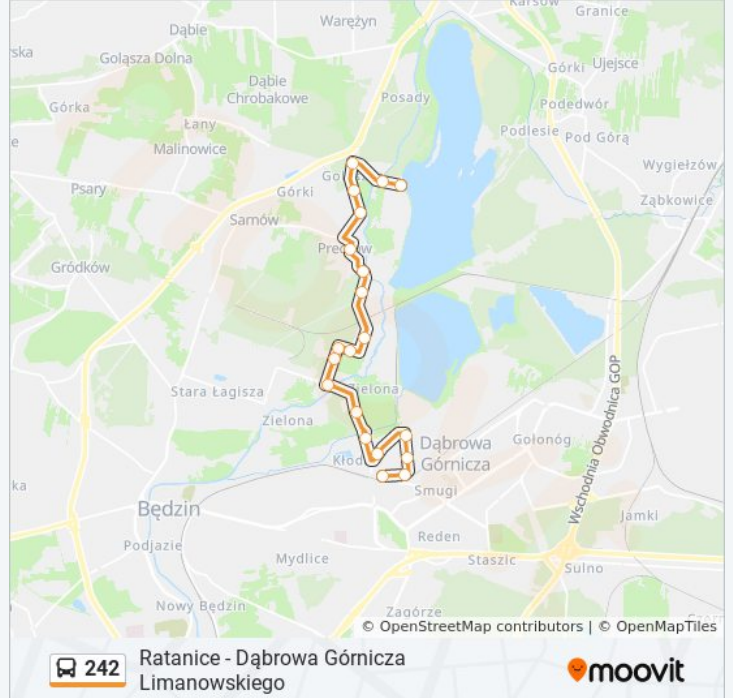

Skorzystaj z aplikacji Moovit, aby znaleźć najbliższy przystanek oraz czas przyjazdu najbliższego środka transportu dla: autobus 242.

**Kierunek: Dąbrowa Górnicza  
Limanowskiego→Ratanice**

20 przystanków

Preczów Polna

Preczów Ośrodek Opiekuńczy [Nż]

Preczów Droga Do Zalewu

Ratanice Most

Ratanice

### Informacja o: autobus 242

**Kierunek:** Dąbrowa Górnicza  
Limanowskiego→Ratanice

**Przystanki:** 20

**Długość trwania przejazdu:** 23 min

**Podsumowanie linii:**

## Kierunek: Ratanice→Dąbrowa Górnicza Limanowskiego

20 przystanków

[WYŚWIETL ROZKŁAD JAZDY LINII](#)

Ratanice

Ratanice Most

Preczów Droga Do Zalewu

Preczów Ośrodek Opiekuńczy [Nż]

Preczów Polna