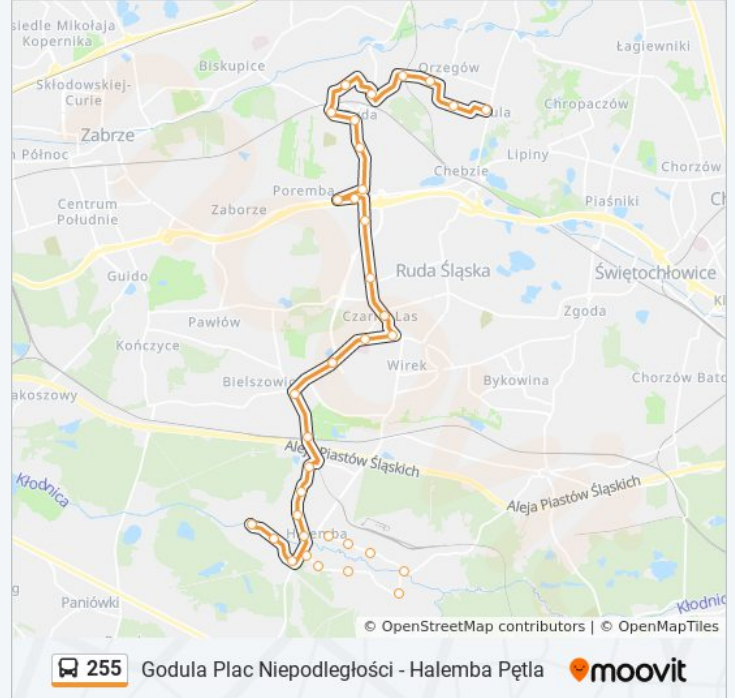

Halemba Młyńska

Halemba Park Wodny

Halemba Grunwald [Nż]

Halemba Kopalnia

Halemba Most

Halemba Stara Kuźnica

Halemba Elektrownia

Halemba Krucza

Halemba Piotra Skargi

Halemba Solidarności

Halemba Energetyków

Halemba Pętla

Kierunek: Halemba Pętla→Goduła Plac Niepodległości

24 przystanków

[WYŚWIETL ROZKŁAD JAZDY LINII](#)

Halemba Pętla