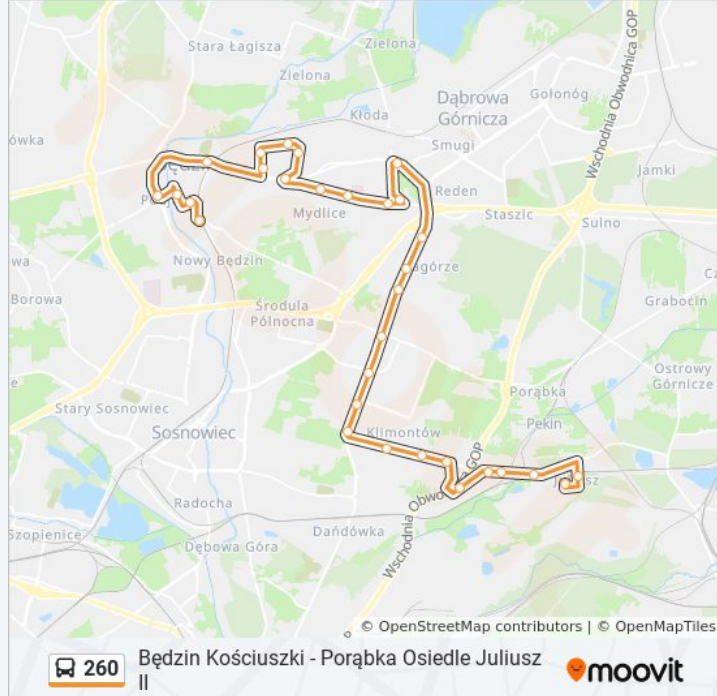

Skorzystaj z aplikacji Moovit, aby znaleźć najbliższy przystanek oraz czas przyjazdu najbliższego środka transportu dla: autobus 260.

Kierunek: Będzin Kościuszki→Porąbka Osiedle Juliusz II

31 przystanków

Informacja o: autobus 260**Kierunek:** Będzin Kościuszki→Porąbka Osiedle Juliusz II**Przystanki:** 31**Długość trwania przejazdu:** 51 min**Podsumowanie linii:**

Zagórze Pekin

Zagórze Droga Do Klimontowa

Klimontów Fińskie Domki

Klimontów Basen

Klimontów Ogródki Działkowe

Klimontów Kleeberga

Klimontów Hospicjum

Porąbka Dworzec PKP

Porąbka Kopalnia

Porąbka Osiedle Juliusz I

Porąbka Osiedle Juliusz II

Kierunek: Porąbka Osiedle Juliusz II → Będzin Kościuszki

32 przystanków

[WYŚWIETL ROZKŁAD JAZDY LINII](#)

Porąbka Osiedle Juliusz II

Porąbka Osiedle Juliusz I

Porąbka Kopalnia

Porąbka Dworzec PKP