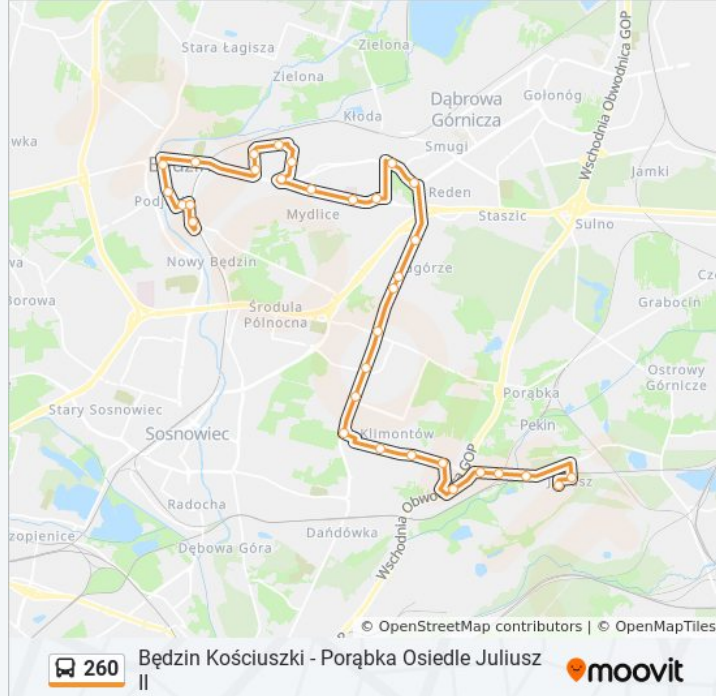

Dąbrowa Górnicza Centrum

Dąbrowa Górnicza Szkoła Górnicza

Osiedle Mydlice Szpital

Osiedle Mydlice Mireckiego

Koszelew Kościół

Ksawera Siemońska [Nż]

Ksawera Szymborskiej

Ksawera Staszica

Ksawera Kościół

Będzin Aleja Kołłątaja

Będzin Zamek

Będzin 11 Listopada

Będzin Dworzec PKP

Będzin Poczta [Nż]

Będzin Kościuszki

Kierunek: Zagórze Zajezdnia→Będzin Kościuszki

22 przystanków

[WYŚWIETL ROZKŁAD JAZDY LINII](#)

Zagórze Zajezdnia

Zagórze Lenartowicza

Zagórze Mec

Zagórze Centrum

Zagórze Piękna

Zagórze Expo Silesia

Dąbrowa Górnicza Aleja Róż

Dąbrowa Górnicza Centrum

Dąbrowa Górnicza Szkoła Górnicza

Osiedle Mydlice Szpital

Osiedle Mydlice Mireckiego

Koszelew Kościół

Ksawera Siemońska [Nż]

Rozkład jazdy dla: autobus 260

Rozkład jazdy dla Zagórze Zajezdnia→Będzin Kościuszki

poniedziałek	04:50
wtorek	04:50
środa	04:50
czwartek	04:50
piątek	04:50
sobota	Nieobsługiwane
niedziela	Nieobsługiwane

Informacja o: autobus 260

Kierunek: Zagórze Zajezdnia→Będzin Kościuszki

Przystanki: 22

Długość trwania przejazdu: 33 min

Podsumowanie linii: