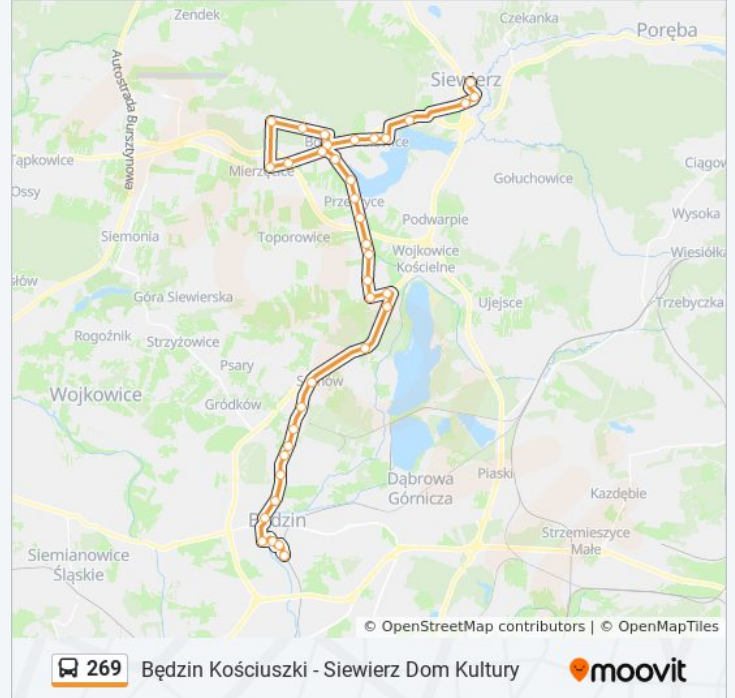

Boguchwałowice Sklep

Boguchwałowice Zalew [Nż]

Siewierz Camping [Nż]

Siewierz Skrzyżowanie

Siewierz Rynek

Siewierz Dom Kultury

**Kierunek: Kuźnica Warężyńska
Skrzyżowanie→Siewierz Dom Kultury**

23 przystanków

[WYŚWIETL ROZKŁAD JAZDY LINII](#)

Kuźnica Warężyńska Skrzyżowanie

Kuźnica Warężyńska [Nż]

Warężyn

Mrowieniec Na Żądanie [Nż]

Mrowieniec

Przeczyce Remiza

Przeczyce Przystań