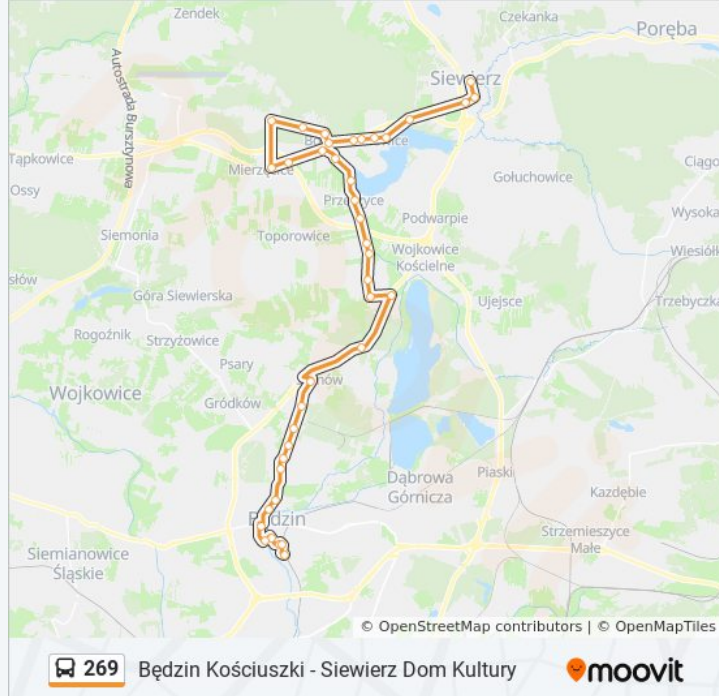

Przeczyce Ośrodek Panda [Nż]

Przeczyce Przystań

Przeczyce Remiza

Mrowieniec

Mrowieniec Na Żądanie [Nż]

Warężyn

Kuźnica Warężyńska [Nż]

Kuźnica Warężyńska Skrzyżowanie

Goląszka Autostrada [Nż]

Sarnów Główna

Łagisza Pokoju [Nż]

Łagisza Osiedle Awaryjne

Łagisza Poczta

Łagisza Elektrownia

Łagisza Fabryka

Będzin Brzozowicka [Nż]

Będzin Targowisko

Będzin Rondo

Będzin Stadion

Będzin 11 Listopada

Będzin Dworzec PKP

Będzin Poczta [Nż]

Będzin Kościuszki

Rozkłady jazdy i mapy tras dla autobusu 269 są dostępne w wersji offline w formacie PDF na stronie moovitapp.com. Skorzystaj z [Moovit App](#), aby sprawdzić czasy przyjazdu autobusów na żywo, rozkłady jazdy pociągu czy metra oraz wskazówki krok po kroku jak dojechać w Wodzisław Śląski komunikacją zbiorową.

[O Moovit](#) • [Rozwiązania MaaS](#) • [Obsługiwane państwa](#) • [Społeczność Moovit](#)

© 2024 Moovit - Wszelkie prawa zastrzeżone

**Sprawdź przyjazdy pojazdów
w czasie rzeczywistym**