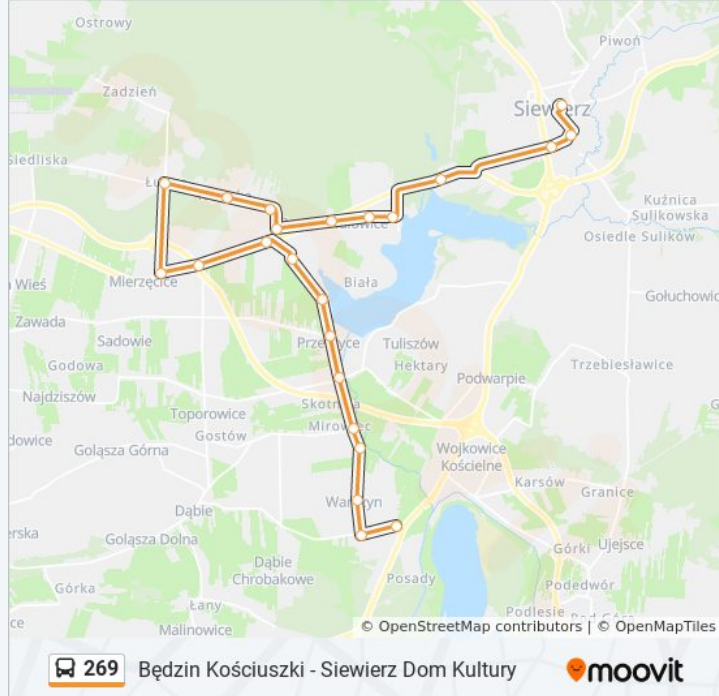

Niwiska

Zakamień Komorne [Nż]

Boguchwałowice

Boguchwałowice Sklep

Boguchwałowice Zalew [Nż]

Siewierz Camping [Nż]

Siewierz Skrzyżowanie

Siewierz Rynek

Siewierz Dom Kultury

Kierunek: Siewierz Dom Kultury→Będzin Kościuszki

39 przystanków

[WYŚWIETL ROZKŁAD JAZDY LINII](#)

Siewierz Dom Kultury

Siewierz Rynek

Siewierz Skrzyżowanie

Siewierz Camping [Nż]