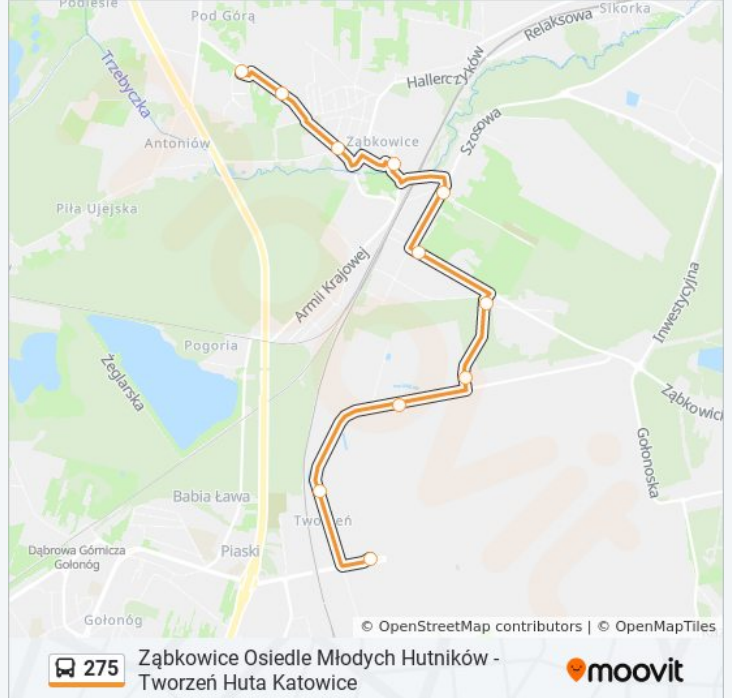

11 przystanków

[WYŚWIETL ROZKŁAD JAZDY LINII](#)

- Tworzeń Huta Katowice
- Tworzeń Przejazd Kolejowy
- Tworzeń Roździeńskiego
- Tworzeń Skrzyżowanie [Nż]
- Zabkowice Starosiedle
- Zabkowice Związku Orła Białego
- Zabkowice Rondo
- Zabkowice Dom Kultury
- Zabkowice Stadion
- Zabkowice Aleja Zwycięstwa [Nż]
- Zabkowice Osiedle Młodych Hutników

**Rozkład jazdy dla: autobus 275**

Rozkład jazdy dla Tworzeń Huta Katowice → Zabkowice Osiedle Młodych Hutników

poniedziałek	04:55 - 22:20
wtorek	04:55 - 22:20
środa	04:55 - 22:20
czwartek	04:55 - 22:20
piątek	04:55 - 22:20
sobota	Nieobsługiwane
niedziela	Nieobsługiwane

**Informacja o: autobus 275**

**Kierunek:** Tworzeń Huta Katowice → Zabkowice Osiedle Młodych Hutników

**Przystanki:** 11

**Długość trwania przejazdu:** 16 min

**Podsumowanie linii:**

**Kierunek: Ujejsce Skrzyżowanie → Tworzeń Huta Katowice**