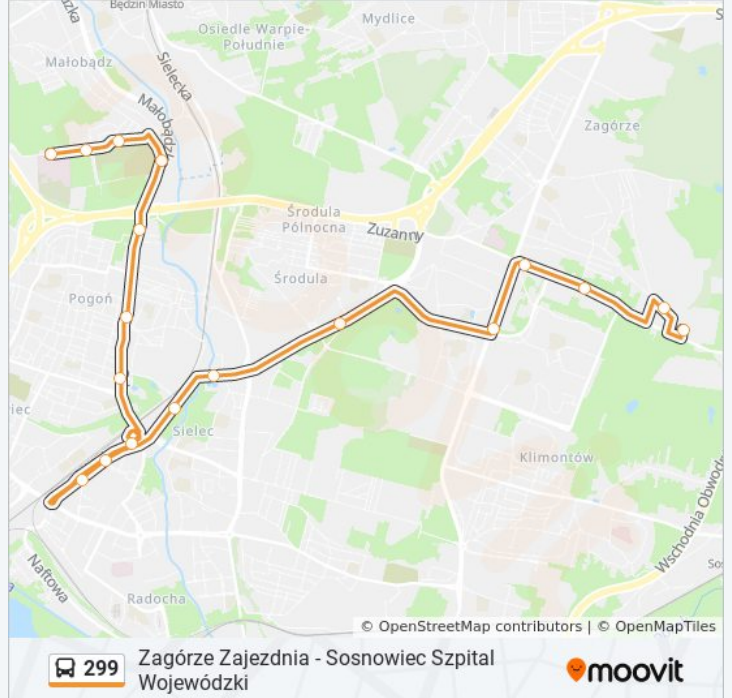

Skorzystaj z aplikacji Moovit, aby znaleźć najbliższy przystanek oraz czas przyjazdu najbliższego środka transportu dla:
autobus 299.

**Kierunek: Sosnowiec Szpital
Wojewódzki→Zagórze Zajezdnia**

18 przystanków

[WYŚWIETL ROZKŁAD JAZDY LINII](#)

Sosnowiec Szpital Wojewódzki
Będzin Niemcewicz [Nż]
Będzin Osiedle 27 Stycznia [Nż]
Będzin Cmentarz Komunalny
Pogoń Akademiki
Pogoń Klub Kiepury
Pogoń Orla
Sosnowiec Estakada
Sosnowiec Dworzec PKP
Sosnowiec Aleja Zwycięstwa
Sielec Park
Sielec Kąpielisko
Środula Osiedle
Zagórze Osiedle
Zagórze Mec
Zagórze Lenartowicza
Zagórze Kopalnia
Zagórze Zajezdnia

Rozkład jazdy dla: autobus 299

Rozkład jazdy dla Sosnowiec Szpital
Wojewódzki→Zagórze Zajezdnia

poniedziałek	07:16 - 22:40
wtorek	07:16 - 22:40
środa	07:16 - 22:40
czwartek	07:16 - 22:40
piątek	07:16 - 22:40
sobota	07:31 - 21:10
niedziela	07:31 - 21:10

Informacja o: autobus 299

Kierunek: Sosnowiec Szpital Wojewódzki→Zagórze
Zajezdnia

Przystanki: 18

Długość trwania przejazdu: 34 min

Podsumowanie linii:

Kierunek: Zagórze Zajezdnia → Sosnowiec Szpital Wojewódzki