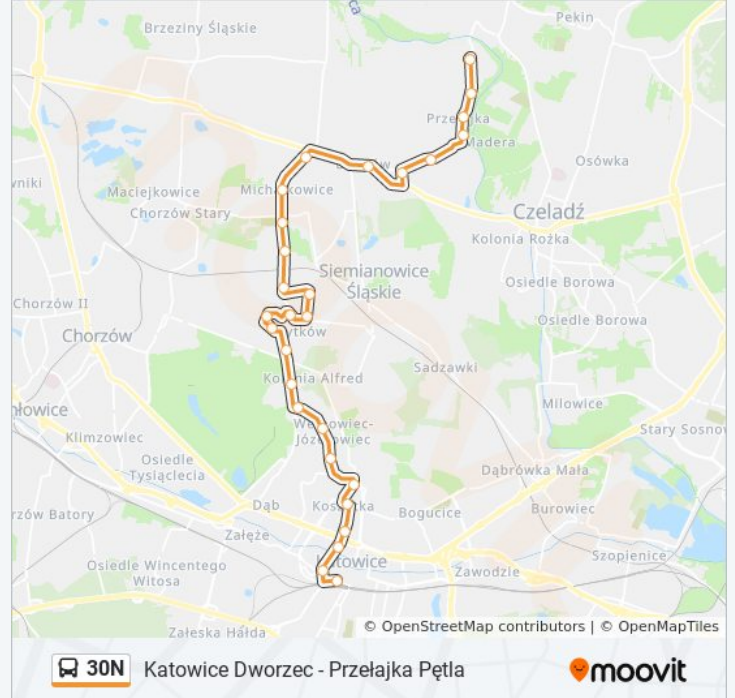

Kierunek: Katowice Dworzec→Przełajka Pętla

28 przystanków

[WYŚWIETL ROZKŁAD JAZDY LINII](#)

Katowice Dworzec
Katowice Plac Wolności
Katowice Sokolska
Katowice Chorzowska
Koszutka Kościół
Koszutka Iłakowiczówny
Józefowiec Szczecińska
Józefowiec Szpital
Kolonja Agnieszki Promienna
Bytkowska Centrum Targowe
Bytków Osiedle Chemik
Węzłowiec Centrum Handlowe
Węzłowiec Jagiełły
Bytków Centrum Kultury
Bytków Kapicy
Bytków Osiedle Młodych
Bytków Watoły
Michałkowice Park Górnik
Michałkowice Kościół
Michałkowice Bank
Michałkowice Tarnogórska

Informacja o: autobus 30N**Kierunek:** Katowice Dworzec→Przełajka Pętla**Przystanki:** 28**Długość trwania przejazdu:** 39 min**Podsumowanie linii:**

Bańgów Gospoda

Bańgów Zachodnia

Bańgów Kościół

Przelajka Szkoła

Przelajka Kościół

Przelajka Biblioteka

Przelajka Pętla

Kierunek: Przelajka Pętla → Katowice Dworzec

37 przystanków

[WYŚWIETL ROZKŁAD JAZDY LINII](#)

Przelajka Pętla

Przelajka Biblioteka