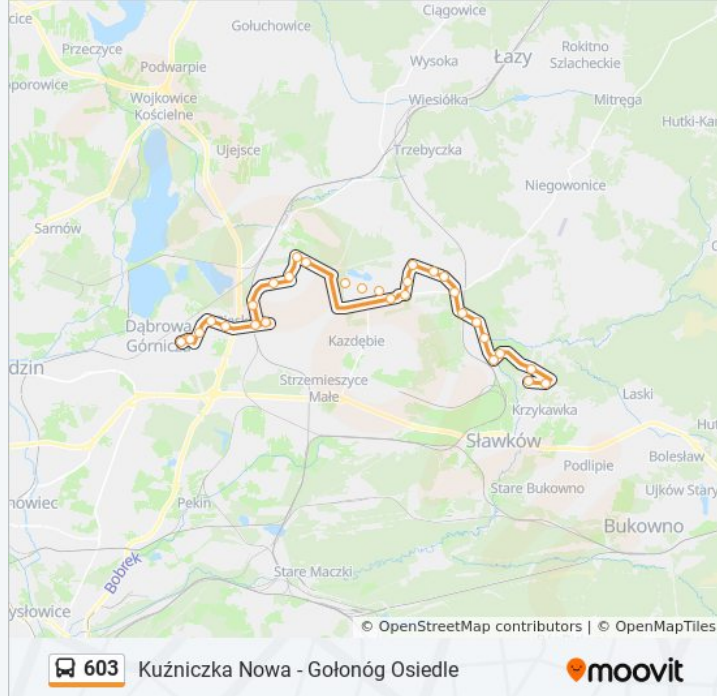

Informacja o: autobus 603

Kierunek: Gołonóg Osiedle → Kuźniczka Nowa

Przystanki: 31

Długość trwania przejazdu: 45 min

Podsumowanie linii:

Łosień Cmentarz

Łęka Różyckiego

Łęka Przelotowa

Kuźniczka Nowa Skrzyżowanie

Kuźniczka Nowa

Kierunek: Kuźniczka Nowa → Gołonóg Osiedle

27 przystanków

[WYŚWIETL ROZKŁAD JAZDY LINII](#)

Kuźniczka Nowa

Kuźniczka Nowa Skrzyżowanie

Kuźniczka Las [Nż]