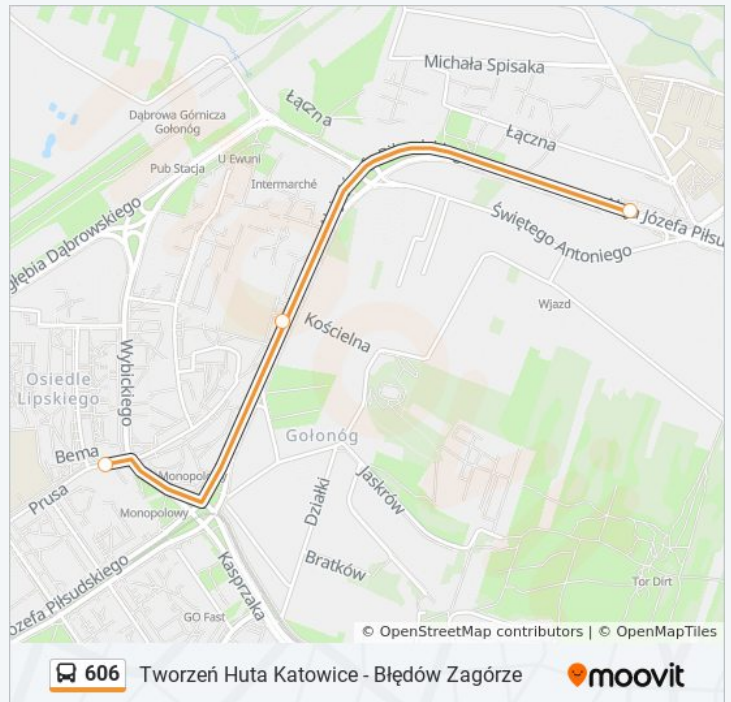

Tworzeń Szkoła [Nż]

Gołonóg Aleja Piłsudskiego

Gołonóg Zajezdnia

Podsumowanie linii:

**Kierunek: Gołonóg Aleja
Piłsudskiego→Gołonóg Osiedle**

3 przystanków

[WYŚWIETL ROZKŁAD JAZDY LINII](#)

Gołonóg Aleja Piłsudskiego

Gołonóg Szkoła

Gołonóg Osiedle

Rozkład jazdy dla: autobus 606

Rozkład jazdy dla Gołonóg Aleja
Piłsudskiego→Gołonóg Osiedle

poniedziałek	12:42
wtorek	12:42
środa	12:42
czwartek	12:42
piątek	12:42
sobota	06:40
niedziela	Nieobsługiwane

Informacja o: autobus 606

Kierunek: Gołonóg Aleja Piłsudskiego→Gołonóg Osiedle

Przystanki: 3

Długość trwania przejazdu: 2 min

Podsumowanie linii:

Kierunek: Gołonóg Osiedle→Błędów Zagórze

42 przystanków

[WYŚWIETL ROZKŁAD JAZDY LINII](#)