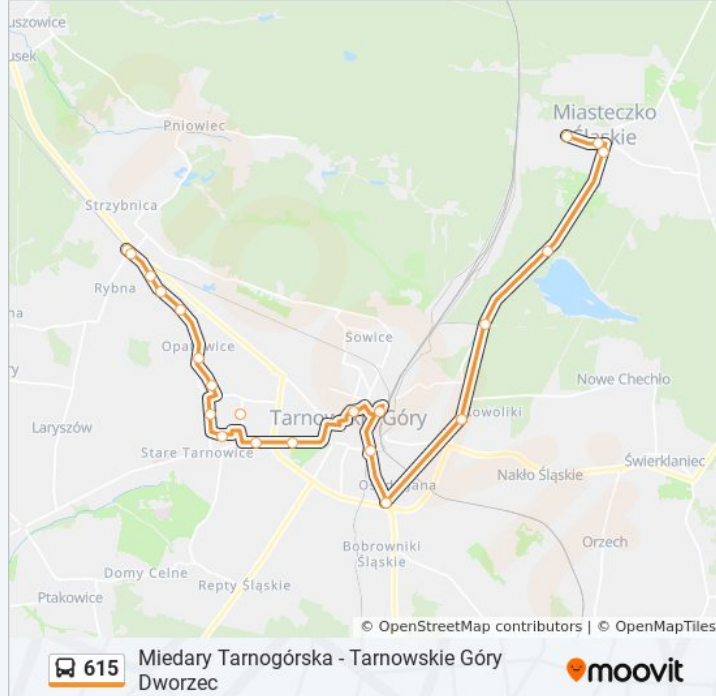

Informacja o: autobus 615

Kierunek: Rybna Lotników→Miasteczko Śląskie Osiedle

Przystanki: 22

Długość trwania przejazdu: 41 min

Podsumowanie linii:

Lasowice Zalew [Nż]

Miasteczko Śląskie Rynek

Miasteczko Śląskie Szkoła

Miasteczko Śląskie Osiedle

Kierunek: Rybna Lotników→Tarnowskie Góry Dworzec

13 przystanków

[WYŚWIETL ROZKŁAD JAZDY LINII](#)

Rybna Lotników

Rybna Lotników

Rybna Starowapienna

Rybna Przepompownia [Nż]