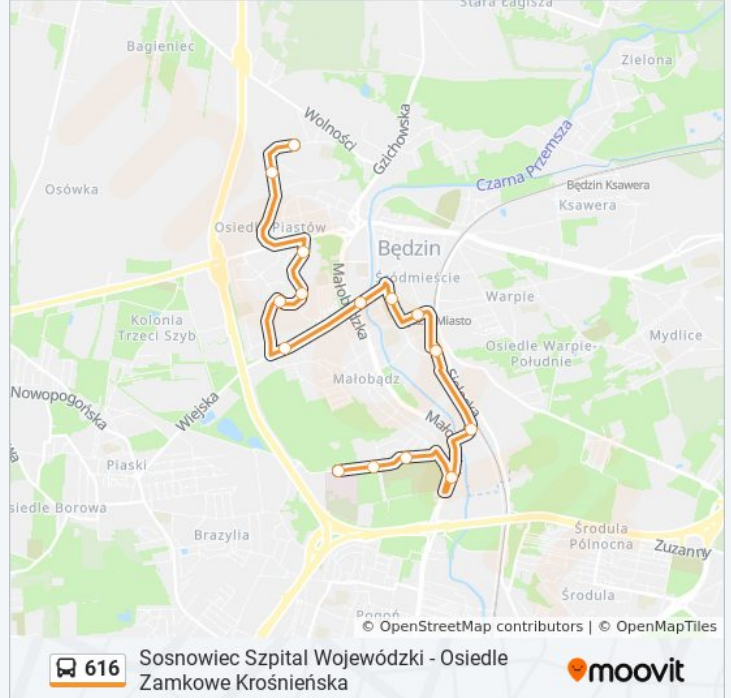

**Kierunek: Będzin Kościuszki→Osiedle Zamkowe Krośnieńska**

10 przystanków

[WYŚWIETL ROZKŁAD JAZDY LINII](#)

Będzin Kościuszki  
Będzin Dworzec PKP  
Będzin 11 Listopada  
Będzin Stadion  
Osiedle Syberka Piłsudskiego  
Osiedle Syberka Kościół  
Osiedle Syberka Pawilony  
Osiedle Syberka Ośrodek Zdrowia  
Osiedle Zamkowe Piastowska  
Osiedle Zamkowe Krośnieńska

**Informacja o: autobus 616**

**Kierunek:** Osiedle Zamkowe  
Krośnieńska→Sosnowiec Szpital Wojewódzki

**Przystanki:** 15

**Długość trwania przejazdu:** 25 min

**Podsumowanie linii:**

**Kierunek: Sosnowiec Szpital Wojewódzki→Osiedle Zamkowe Krośnieńska**

**Rozkład jazdy dla: autobus 616**

Rozkład jazdy dla Sosnowiec Szpital Wojewódzki→Osiedle Zamkowe Krośnieńska

poniedziałek	06:10 - 21:12
wtorek	06:10 - 21:12
środa	06:10 - 21:12
czwartek	06:10 - 21:12
piątek	06:10 - 21:12
sobota	06:07 - 22:03
niedziela	06:06 - 22:03

**Informacja o: autobus 616**

**Kierunek:** Sosnowiec Szpital Wojewódzki→Osiedle Zamkowe Krośnieńska

**Przystanki:** 15

**Długość trwania przejazdu:** 22 min

**Podsumowanie linii:**

Rozkłady jazdy i mapy tras dla autobus 616 są dostępne w wersji offline w formacie PDF na stronie [moovitapp.com](https://moovitapp.com). Skorzystaj z [Moovit App](#), aby sprawdzić czasy przyjazdu autobusów na żywo, rozkłady jazdy pociągu czy metra oraz wskazówki krok po kroku jak dojechać w Wodzisław Śląski komunikacją zbiorową.