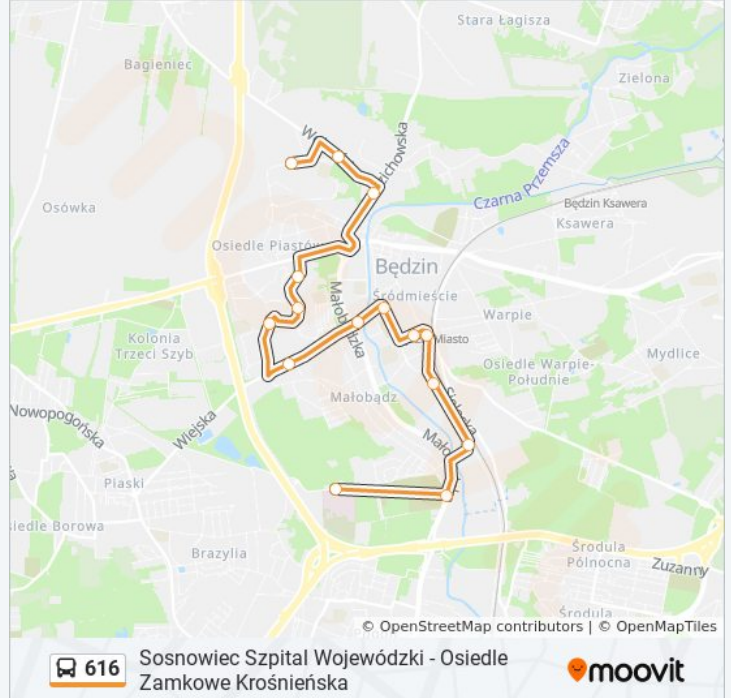

**Kierunek: Będzin Kościuszki→Osiedle Zamkowe Krośnieńska**

10 przystanków

[WYŚWIETL ROZKŁAD JAZDY LINII](#)

Będzin Kościuszki  
Będzin Dworzec PKP  
Będzin 11 Listopada  
Będzin Stadion  
Osiedle Syberka Piłsudskiego  
Osiedle Syberka Kościół  
Osiedle Syberka Pawilony  
Osiedle Syberka Ośrodek Zdrowia  
Osiedle Zamkowe Piastowska  
Osiedle Zamkowe Krośnieńska

### Informacja o: autobus 616

**Kierunek:** Osiedle Zamkowe Krośnieńska→Będzin Kościuszki

**Przystanki:** 12

**Długość trwania przejazdu:** 18 min

**Podsumowanie linii:**

**Kierunek: Osiedle Zamkowe  
Krośnieńska→Sosnowiec Szpital Wojewódzki**

**Rozkład jazdy dla: autobus 616**

Rozkład jazdy dla Osiedle Zamkowe  
Krośnieńska→Sosnowiec Szpital Wojewódzki

poniedziałek	05:32 - 20:29
wtorek	05:32 - 20:29
środa	05:32 - 20:29
czwartek	05:32 - 20:29
piątek	05:32 - 20:29
sobota	05:34 - 21:34
niedziela	05:34 - 21:34

**Informacja o: autobus 616**

**Kierunek:** Osiedle Zamkowe  
Krośnieńska→Sosnowiec Szpital Wojewódzki

**Przystanki:** 15

**Długość trwania przejazdu:** 25 min

**Podsumowanie linii:**

**Kierunek: Sosnowiec Szpital Wojewódzki→Osiedle Zamkowe Krośnieńska**