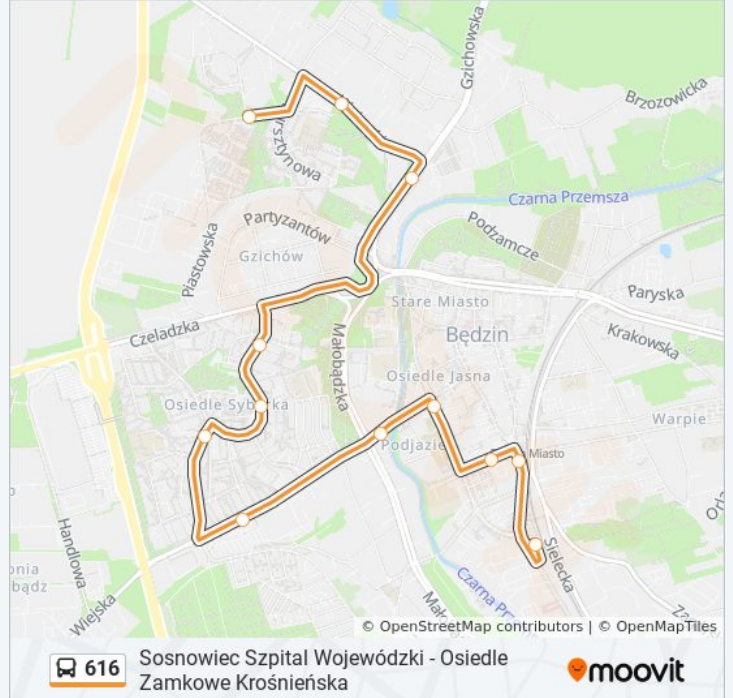

**Kierunek: Będzin Kościuszki→Osiedle Zamkowe Krośnieńska**

10 przystanków

[WYŚWIETL ROZKŁAD JAZDY LINII](#)

Będzin Kościuszki  
Będzin Dworzec PKP  
Będzin 11 Listopada  
Będzin Stadion  
Osiedle Syberka Piłsudskiego  
Osiedle Syberka Kościół  
Osiedle Syberka Pawilony  
Osiedle Syberka Ośrodek Zdrowia  
Osiedle Zamkowe Piastowska  
Osiedle Zamkowe Krośnieńska

**Informacja o: autobus 616****Kierunek:** Będzin Kościuszki→Osiedle Zamkowe Krośnieńska**Przystanki:** 10**Długość trwania przejazdu:** 14 min**Podsumowanie linii:**

**Kierunek: Osiedle Zamkowe  
Krośnieńska→Będzin Kościuszki**

### Rozkład jazdy dla: autobus 616

Rozkład jazdy dla Osiedle Zamkowe  
Krośnieńska→Będzin Kościuszki

poniedziałek	19:34 - 21:34
wtorek	19:34 - 21:34
środa	19:34 - 21:34
czwartek	19:34 - 21:34
piątek	19:34 - 21:34
sobota	06:54 - 22:25
niedziela	07:35 - 22:25

### Informacja o: autobus 616

**Kierunek:** Osiedle Zamkowe Krośnieńska→Będzin Kościuszki

**Przystanki:** 12

**Długość trwania przejazdu:** 18 min

**Podsumowanie linii:**

**Kierunek: Osiedle Zamkowe  
Krośnieńska→Sosnowiec Szpital Wojewódzki**