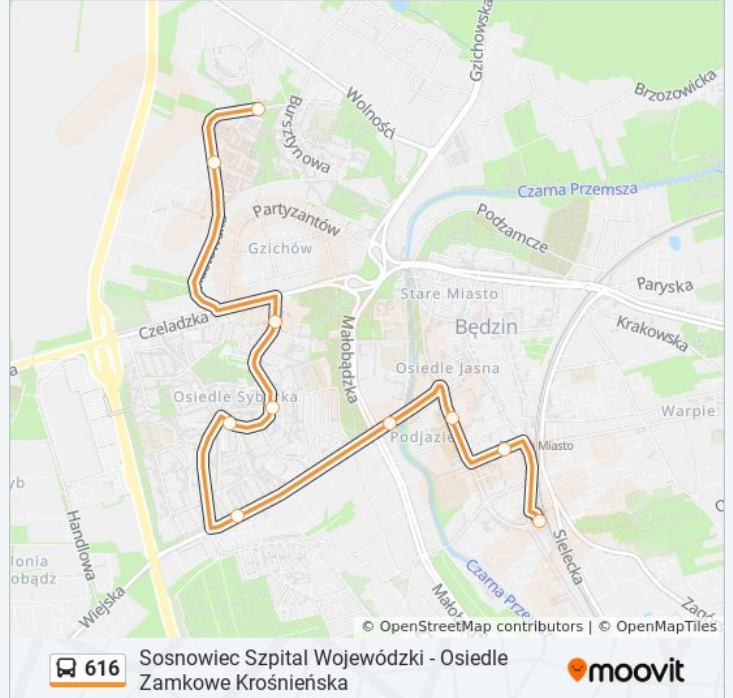

616

Osiedle Zamkowe Krośnieńska - Będzin Kościuszki

Skorzystaj Z Aplikacji

autobus 616, linia (Osiedle Zamkowe Krośnieńska - Będzin Kościuszki), posiada 4 tras. W dni robocze kursuje:  
(1) Będzin Kościuszki→Osiedle Zamkowe Krośnieńska: 05:17 - 20:15(2) Osiedle Zamkowe Krośnieńska→Będzin Kościuszki: 19:34 - 21:34(3) Osiedle Zamkowe Krośnieńska→Sosnowiec Szpital Wojewódzki: 05:32 - 20:29(4) Sosnowiec Szpital Wojewódzki→Osiedle Zamkowe Krośnieńska: 06:10 - 21:12  
Skorzystaj z aplikacji Moovit, aby znaleźć najbliższy przystanek oraz czas przyjazdu najbliższego środka transportu dla: autobus 616.

**Kierunek: Będzin Kościuszki→Osiedle Zamkowe Krośnieńska**

10 przystanków

[WYŚWIETL ROZKŁAD JAZDY LINII](#)

Będzin Kościuszki  
Będzin Dworzec PKP  
Będzin 11 Listopada  
Będzin Stadion  
Osiedle Syberka Piłsudskiego  
Osiedle Syberka Kościół  
Osiedle Syberka Pawilony  
Osiedle Syberka Ośrodek Zdrowia  
Osiedle Zamkowe Piastowska  
Osiedle Zamkowe Krośnieńska

**Rozkład jazdy dla: autobus 616**

Rozkład jazdy dla Będzin Kościuszki→Osiedle Zamkowe Krośnieńska

poniedziałek	05:17 - 20:15
wtorek	05:17 - 20:15
środa	05:17 - 20:15
czwartek	05:17 - 20:15
piątek	05:17 - 20:15
sobota	05:20 - 20:15
niedziela	05:20 - 20:15

**Informacja o: autobus 616****Kierunek:** Będzin Kościuszki→Osiedle Zamkowe Krośnieńska**Przystanki:** 10**Długość trwania przejazdu:** 14 min**Podsumowanie linii:**

**Kierunek: Osiedle Zamkowe  
Krośnieńska→Będzin Kościuszki**