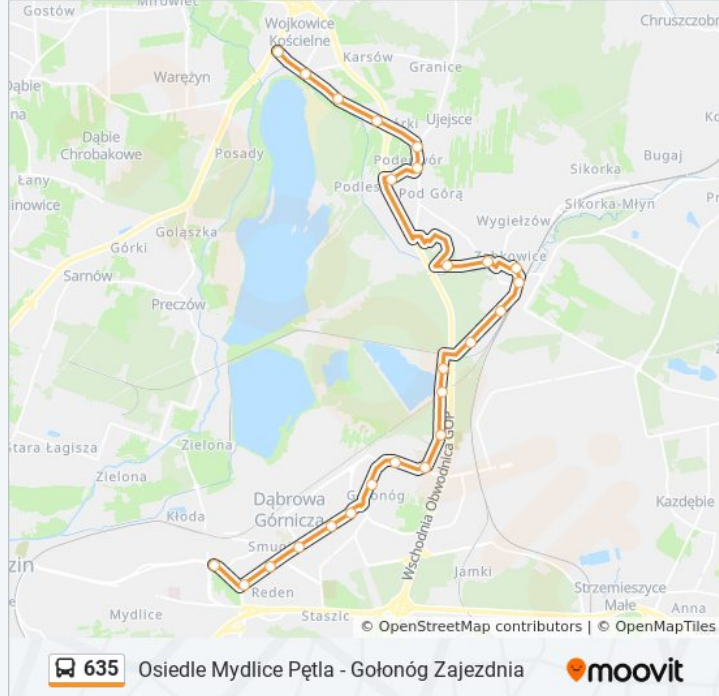

Przystanki: 25

Długość trwania przejazdu: 44 min

Podsumowanie linii:

Ujejsce Kryniczna

Ujejsce Kościół

Ujejsce Skrzyżowanie

Ujejsce Wiadukt

Wojkowice Kościelne Pierkowskie [NŻ]

Wojkowice Kościelne Piastowska

Wojkowice Kościelne Kościół

**Kierunek: Gołonóg Aleja
Piłsudskiego→Dąbrowa Górnicza Centrum**

9 przystanków

[WYŚWIETL ROZKŁAD JAZDY LINII](#)

Gołonóg Aleja Piłsudskiego

Gołonóg Szkoła