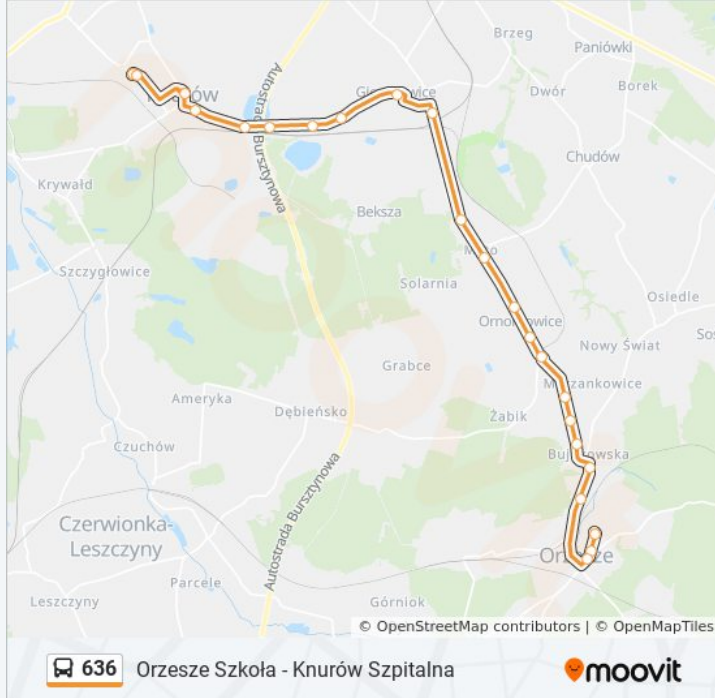

Kierunek: Orzesze Szkoła→Gierałtów Kościół

Przystanki: 15

Długość trwania przejazdu: 21 min

Podsumowanie linii:

Kierunek: Orzesze Szkoła → Knurów Szpitalna

23 przystanków

[WYŚWIETL ROZKŁAD JAZDY LINII](#)

Orzesze Szkoła
 Orzesze Urząd Miejski
 Orzesze Kościół
 Orzesze Szpital
 Orzesze Huta Szkła
 Ormontowice Górka
 Ormontowice Ogródki Działkowe
 Ormontowice Zespół Szkół
 Ormontowice Centrum
 Ormontowice Urząd Gminy
 Ormontowice Cicha
 Ormontowice Myto
 Ormontowice Granica
 Gierałtów Most [Nż]
 Gierałtów Kościół
 Gierałtów Wyzwolenia
 Gierałtów Granica
 Knurów Rybna [Nż]

Informacja o: autobus 636

Kierunek: Orzesze Szkoła → Knurów Szpitalna

Przystanki: 23

Długość trwania przejazdu: 33 min

Podsumowanie linii:

Knurów Dworcowa
Knurów Poczta
Knurów Remiza
Knurów Szpitalna
Knurów Szpitalna