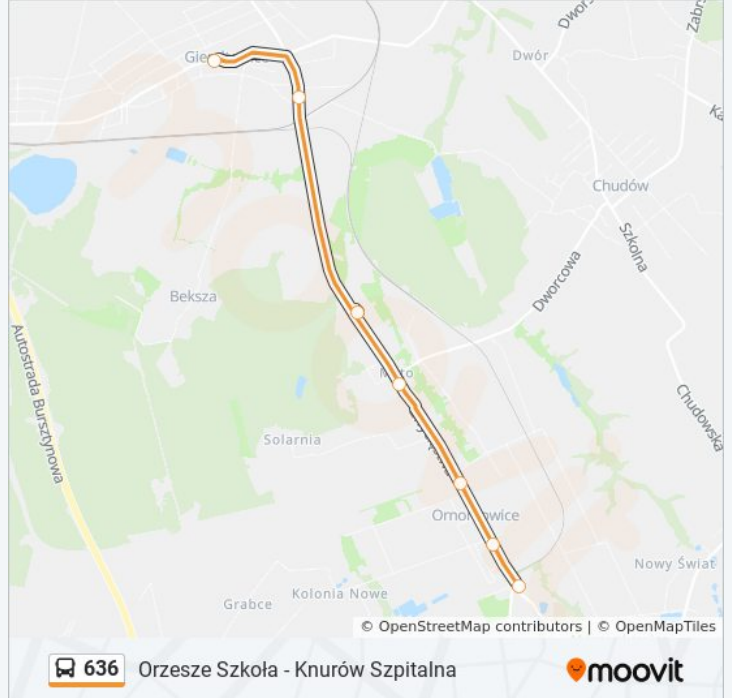

636

Ornontowice Centrum - Gierałtowiece Kościół

Skorzystaj Z Aplikacji

autobus 636, linia (Ornontowice Centrum - Gierałtowiece Kościół), posiada 8 tras. W dni robocze kursuje:
(1) Gierałtowiece Kościół→Ornontowice Centrum: 10:28(2) Gierałtowiece Kościół→Orzesze Szkoła: 11:53(3) Knurów Szpitalna→Ornontowice Centrum: 07:26 - 17:21(4) Knurów Szpitalna→Orzesze Szkoła: 04:36 - 20:06(5) Ornontowice Centrum→Gierałtowiece Kościół: 11:32(6) Ornontowice Centrum→Knurów Szpitalna: 08:12 - 17:52(7) Orzesze Szkoła→Gierałtowiece Kościół: 09:51(8) Orzesze Szkoła→Knurów Szpitalna: 05:11 - 20:58
Skorzystaj z aplikacji Moovit, aby znaleźć najbliższy przystanek oraz czas przyjazdu najbliższego środka transportu dla: autobus 636.

Kierunek: Gierałtowiece Kościół→Ornontowice Centrum

7 przystanków

[WYŚWIETL ROZKŁAD JAZDY LINII](#)

Gierałtowiece Kościół
Gierałtowiece Most [Nż]
Ornontowice Granica
Ornontowice Myto
Ornontowice Cicha
Ornontowice Urząd Gminy
Ornontowice Centrum

Informacja o: autobus 636**Kierunek:** Gierałtowiece Kościół→Ornontowice Centrum**Przystanki:** 7**Długość trwania przejazdu:** 11 min**Podsumowanie linii:**

Kierunek: Gieraltowice Kościół→Orzesze Szkoła

Kierunek: Gieraltowice Kościół→Orzesze Szkoła

Przystanki: 15

Długość trwania przejazdu: 21 min

Podsumowanie linii:

Kierunek: Knurów Szpitalna → Orontowice Centrum

14 przystanków

[WYŚWIETL ROZKŁAD JAZDY LINII](#)