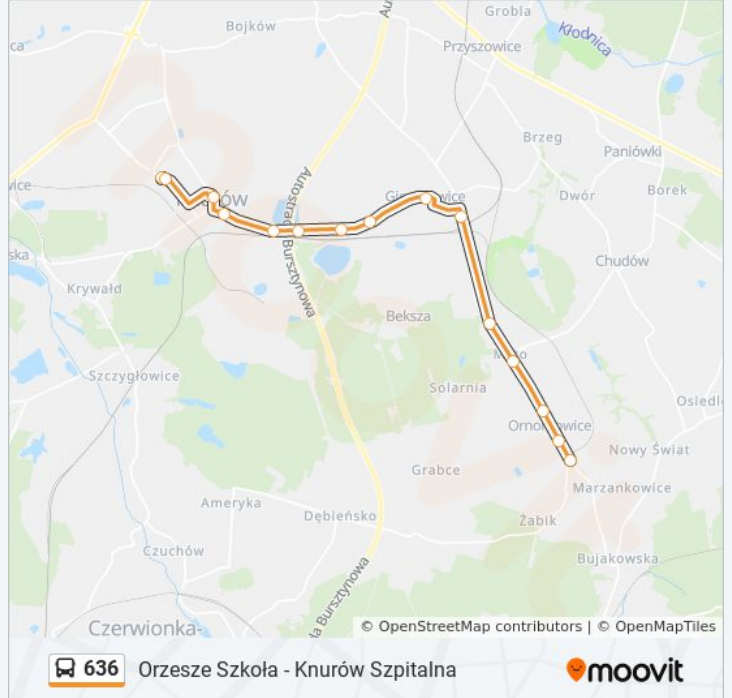

Informacja o: autobus 636

Kierunek: Ornotowice Centrum→Knurów Szpitalna

Przystanki: 15

Długość trwania przejazdu: 22 min

Podsumowanie linii:

**Kierunek: Orzesze Szkoła→Gierałtów
Kościół**

15 przystanków

[WYŚWIETL ROZKŁAD JAZDY LINII](#)