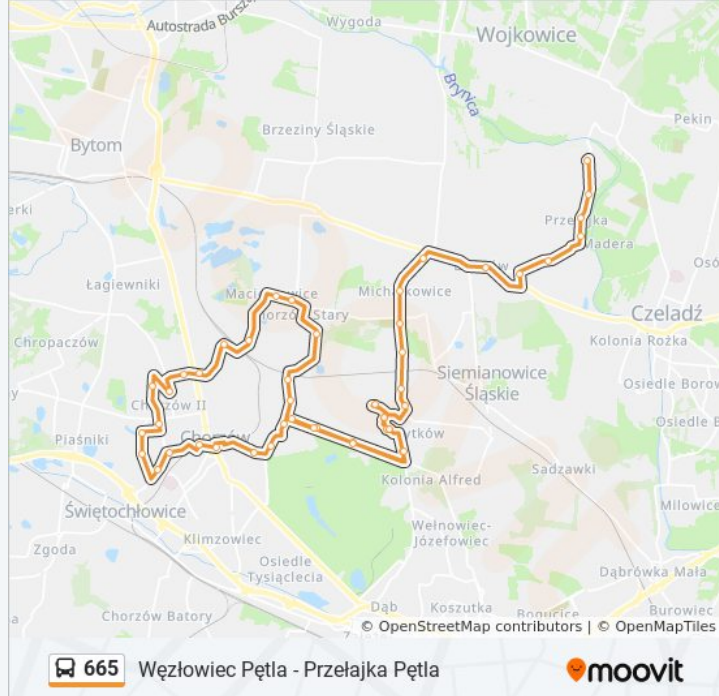

Skorzystaj z aplikacji Moovit, aby znaleźć najbliższy przystanek oraz czas przyjazdu najbliższego środka transportu dla: autobus 665.

Kierunek: Węzłowiec Pętla→Przelajka Pętla

46 przystanków

[WYŚWIETL ROZKŁAD JAZDY LINII](#)

Węzłowiec Pętla
Węzłowiec Jagiełły
Węzłowiec Centrum Handlowe
Bytków Osiedle Chemik
Chorzów Stary Węzłowiec
Chorzów Stary Dom Pomocy
Chorzów Stary Bożogrobców
Chorzów Stary Kościół [Nż]
Chorzów Stary Plac Jana
Chorzów Stary Zakłady Azotowe
Maciejkowice Spółdzielnia
Maciejkowice Szyb Zygmunt
Chorzów Stary Wiejska
Chorzów Stary Dworzec PKP
Chorzów Stabika
Chorzów Krzyżowa
Chorzów Mariańska
Chorzów Janasa
Chorzów Styczyńskiego
Chorzów Amelung Tymczasowy
Chorzów Centrum Edukacji

Informacja o: autobus 665**Kierunek:** Węzłowiec Pętla→Przelajka Pętla**Przystanki:** 46**Długość trwania przejazdu:** 78 min**Podsumowanie linii:**

Chorzów Raciborska

Chorzów Lompy

Chorzów Miasto Dworzec PKP

Bańgów Zachodnia

Bańgów Kościół

Przelajka Szkoła

Przelajka Kościół

Przelajka Biblioteka

Przelajka Pętla

Rozkłady jazdy i mapy tras dla autobus 665 są dostępne w wersji offline w formacie PDF na stronie moovitapp.com. Skorzystaj z [Moovit App](#), aby sprawdzić czasy przyjazdu autobusów na żywo, rozkłady jazdy pociągu czy metra oraz wskazówki krok po kroku jak dojechać w Wodzisław Śląski komunikacją zbiorową.