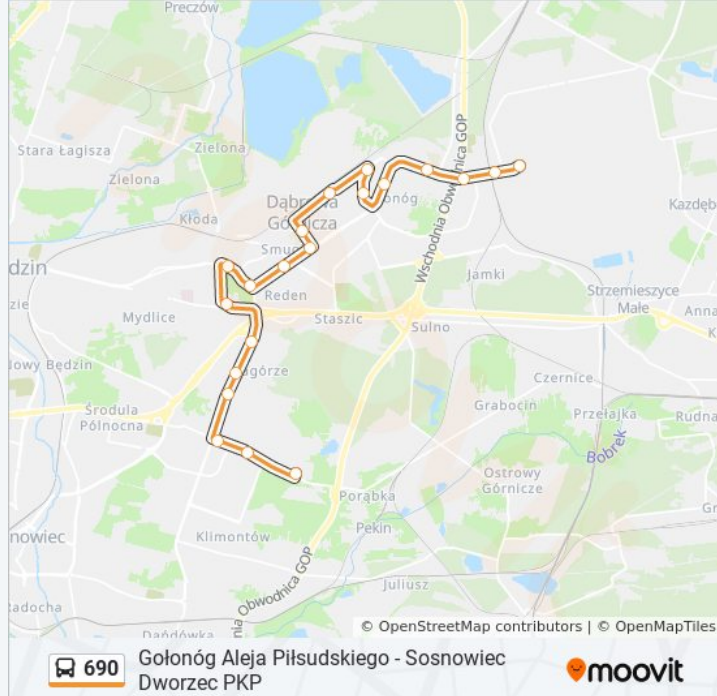

Kierunek: Gołonóg Aleja Piłsudskiego→Sosnowiec Dworzec PKP

27 przystanków

[WYŚWIETL ROZKŁAD JAZDY LINII](#)

Gołonóg Aleja Piłsudskiego
Gołonóg Szkoła
Gołonóg Osiedle
Gołonóg Dworzec PKP
Gołonóg Aleja Zagłębia Dąbr.
Dąbrowa Górnicza Urząd Miejski
Gołonóg Damel
Reden
Dąbrowa Górnicza Aleja Róż
Dąbrowa Górnicza Centrum
Dąbrowa Górnicza Górnicza
Zagórze Expo Silesia
Zagórze Piękna
Zagórze Centrum
Zagórze Mec
Zagórze Lenartowicza
Zagórze Aleja Paderewskiego
Zagórze Gwiazdna
Zagórze Pekin

Informacja o: autobus 690

Kierunek: Gołonóg Aleja Piłsudskiego→Sosnowiec Dworzec PKP

Przystanki: 27

Długość trwania przejazdu: 46 min

Podsumowanie linii:

Zagórze Droga Do Klimontowa

Dańdówka Skrzyżowanie

Dańdówka Cmentarz

Informacja o: autobus 690

Kierunek: Tworzeń Huta Katowice → Zagórze Zajezdnia

Przystanki: 20

Długość trwania przejazdu: 31 min

Podsumowanie linii:

- Zagórze Expo Silesia
- Zagórze Piękna
- Zagórze Centrum
- Zagórze Mec
- Zagórze Lenartowicza
- Zagórze Zajezdnia

Kierunek: Zagórze Zajezdnia → Sosnowiec Dworzec PKP

12 przystanków

[WYŚWIETL ROZKŁAD JAZDY LINII](#)

- Zagórze Zajezdnia
- Zagórze Aleja Paderewskiego
- Zagórze Gwiezdna
- Zagórze Pekin
- Zagórze Droga Do Klimontowa
- Dańdówka Skrzyżowanie
- Dańdówka Cmentarz
- Dębowa Góra Zakopiańska
- Sosnowiec Osiedle Wanda
- Sosnowiec Rondo Ludwik
- Sosnowiec Sienkiewicza
- Sosnowiec Dworzec PKP