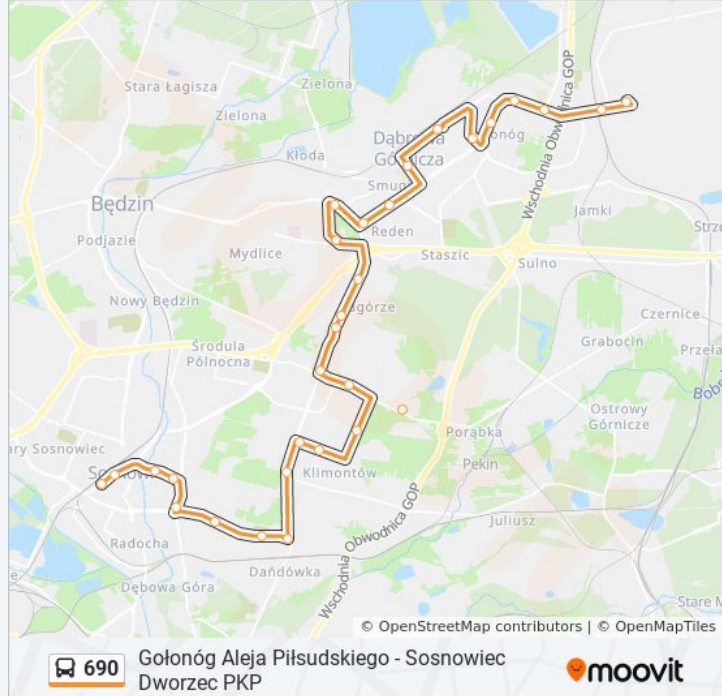

Informacja o: autobus 690

Kierunek: Sosnowiec Dworzec PKP → Tworzeń Huta Katowice

Przystanki: 30

Długość trwania przejazdu: 53 min

Podsumowanie linii:

Dąbrowa Górnicza Górnicza

Dąbrowa Górnicza Centrum

Dąbrowa Górnicza Aleja Róż

Reden

Dąbrowa Górnicza Urząd Miejski

Gołonóg Aleja Zagłębia Dąbr.

Gołonóg Osiedle

Gołonóg Szkoła

Gołonóg Hotele

Gołonóg Zajezdnia

Tworzeń Dworzec PKP

Tworzeń Huta Katowice

Kierunek: Sosnowiec Dworzec PKP → Zagórze Zajezdnia

15 przystanków

[WYŚWIETL ROZKŁAD JAZDY LINII](#)

Sosnowiec Dworzec PKP

Sosnowiec Aleja Zwycięstwa

Sielec Wawel

Sielec Wawel Kościół