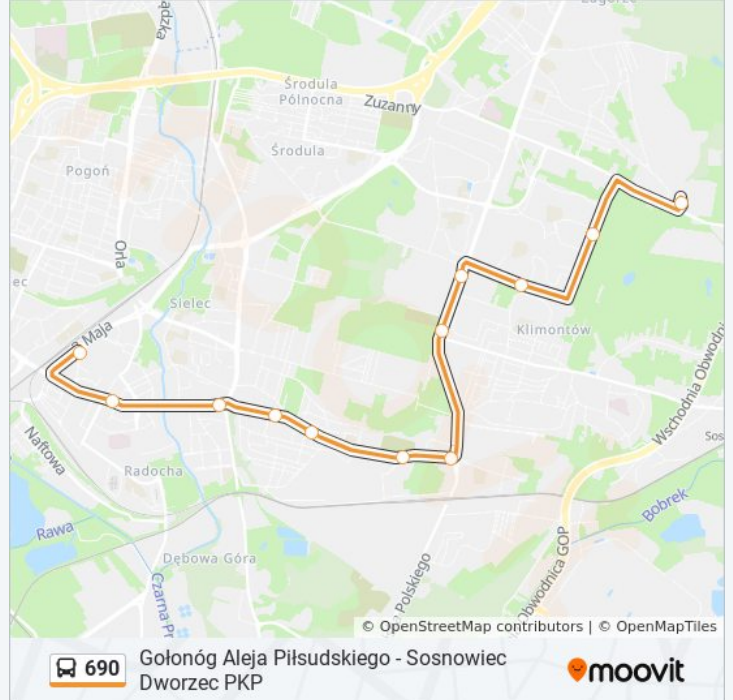

Rozkłady jazdy i mapy tras dla autobus 690 są dostępne w wersji offline w formacie PDF na stronie moovitapp.com. Skorzystaj z [Moovit App](#), aby sprawdzić czasy przyjazdu autobusów na żywo, rozkłady jazdy pociągu czy metra oraz wskazówki krok po kroku jak dojechać w Wodzisław Śląski komunikacją zbiorową.

[O Moovit](#) • [Rozwiązania MaaS](#) • [Obsługiwane państwa](#) • [Społeczność Moovit](#)

© 2024 Moovit - Wszelkie prawa zastrzeżone

**Sprawdź przyjazdy pojazdów
w czasie rzeczywistym**