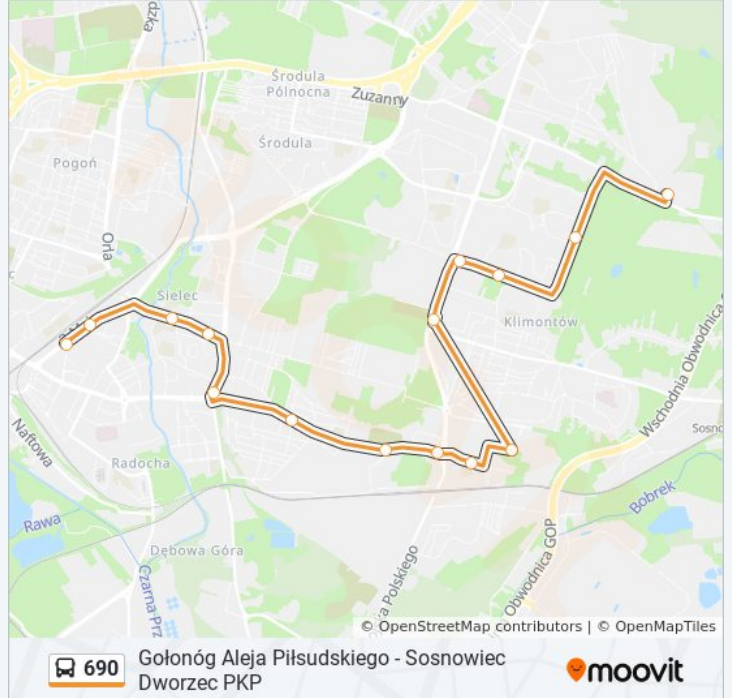

Zagórze Gwiazdna

Zagórze Aleja Paderewskiego

Zagórze Zajezdnia

Rozkład jazdy dla: autobus 690

Rozkład jazdy dla Sosnowiec Dworzec PKP → Zagórze Zajezdnia

poniedziałek	22:02
wtorek	22:02
środa	22:02
czwartek	22:02
piątek	22:02
sobota	22:02
niedziela	22:01

Informacja o: autobus 690

Kierunek: Sosnowiec Dworzec PKP → Zagórze Zajezdnia

Przystanki: 15

Długość trwania przejazdu: 21 min

Podsumowanie linii:

Kierunek: Tworzeń Huta Katowice→Sosnowiec Dworzec PKP

32 przystanków