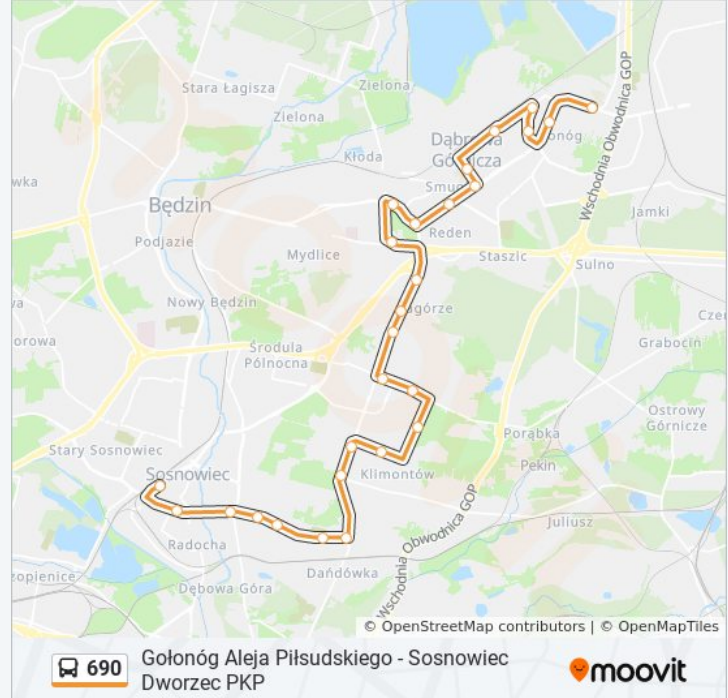

autobus 690, linia (Zagórze Zajezdnia - Sosnowiec Dworzec PKP), posiada 7 tras. W dni robocze kursuje:
(1) Gołonóg Aleja Piłsudskiego→Sosnowiec Dworzec PKP: 08:56 - 21:03(2) Sosnowiec Dworzec PKP→Gołonóg Zajezdnia: 07:44 - 19:59(3) Sosnowiec Dworzec PKP→Tworzeń Huta Katowice: 04:26 - 20:58(4) Sosnowiec Dworzec PKP→Zagórze Zajezdnia: 22:02(5) Tworzeń Huta Katowice→Sosnowiec Dworzec PKP: 05:35 - 15:17(6) Tworzeń Huta Katowice→Zagórze Zajezdnia: 22:22(7) Zagórze Zajezdnia→Sosnowiec Dworzec PKP: 04:02 - 05:25
Skorzystaj z aplikacji Moovit, aby znaleźć najbliższy przystanek oraz czas przyjazdu najbliższego środka transportu dla: autobus 690.

Kierunek: Gołonóg Aleja Piłsudskiego→Sosnowiec Dworzec PKP

27 przystanków

[WYŚWIETL ROZKŁAD JAZDY LINII](#)

Gołonóg Aleja Piłsudskiego
Gołonóg Szkoła
Gołonóg Osiedle
Gołonóg Dworzec PKP
Gołonóg Aleja Zagłębia Dąbr.
Dąbrowa Górnicza Urząd Miejski
Gołonóg Damel
Reden
Dąbrowa Górnicza Aleja Róż
Dąbrowa Górnicza Centrum
Dąbrowa Górnicza Górnicza
Zagórze Expo Silesia
Zagórze Piękna
Zagórze Centrum
Zagórze Mec
Zagórze Lenartowicza
Zagórze Aleja Paderewskiego
Zagórze Gwiazdna
Zagórze Pekin

Informacja o: autobus 690

Kierunek: Gołonóg Aleja Piłsudskiego→Sosnowiec Dworzec PKP

Przystanki: 27

Długość trwania przejazdu: 46 min

Podsumowanie linii:

Zagórze Droga Do Klimontowa

Dańdówka Skrzyżowanie

Dańdówka Cmentarz

Dębowa Góra Zakopiańska

Sosnowiec Osiedle Wanda

Sosnowiec Rondo Ludwik

Sosnowiec Sienkiewicza

Sosnowiec Dworzec PKP

Kierunek: Sosnowiec Dworzec PKP → Gołonóg Zajezdnia

27 przystanków

[WYŚWIETL ROZKŁAD JAZDY LINII](#)