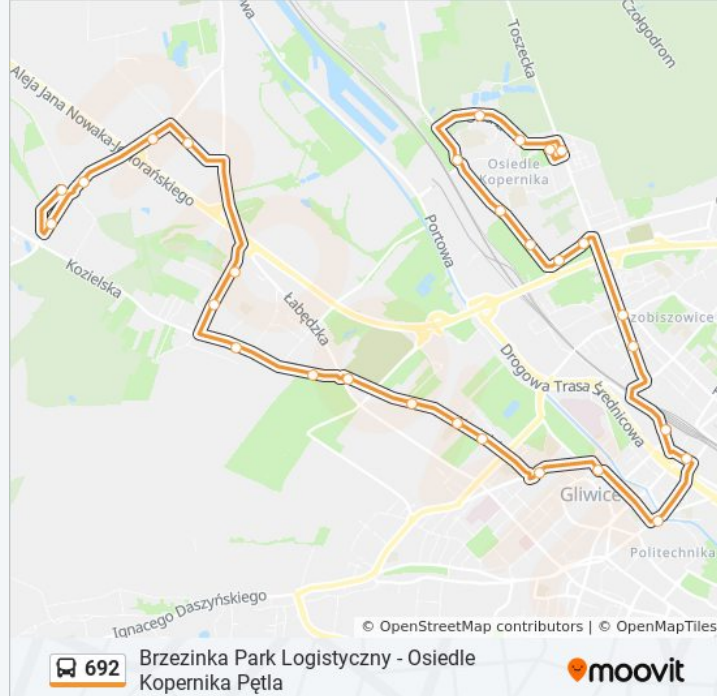

Gliwice Dworzec PKP

Gliwice Toszecka

Gliwice Świętojańska

Osiedle Kopernika Myśliwska

Osiedle Kopernika Dworzec Międzynarodowy
[Nż]

Osiedle Kopernika Ogródki Działkowe [Nż]

Osiedle Kopernika Andromedy

Osiedle Kopernika Perseusza

Osiedle Kopernika Kąpielisko

Osiedle Kopernika Saturna

Osiedle Kopernika Orion

Osiedle Kopernika Pętla

Kierunek: Gliwice Dworcowa→Brzezinka Park Logistyczny

22 przystanków

[WYŚWIETL ROZKŁAD JAZDY LINII](#)

Gliwice Dworcowa