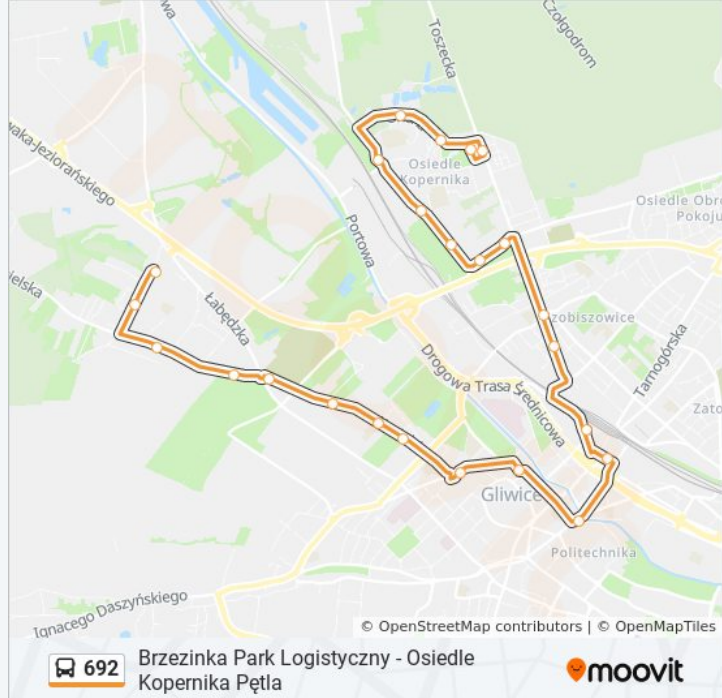

Osiedle Kopernika Ogródki Działkowe [Nż]

Osiedle Kopernika Andromedy

Osiedle Kopernika Perseusza

Osiedle Kopernika Kąpielisko

Osiedle Kopernika Saturna

Osiedle Kopernika Oriona

Osiedle Kopernika Pętla

Rozkłady jazdy i mapy tras dla autobus 692 są dostępne w wersji offline w formacie PDF na stronie moovitapp.com. Skorzystaj z [Moovit App](#), aby sprawdzić czasy przyjazdu autobusów na żywo, rozkłady jazdy pociągu czy metra oraz wskazówki krok po kroku jak dojechać w Wodzisław Śląski komunikacją zbiorową.

[O Moovit](#) • [Rozwiązania MaaS](#) • [Obsługiwane państwa](#) • [Społeczność Moovit](#)

© 2024 Moovit - Wszelkie prawa zastrzeżone

**Sprawdź przyjazdy pojazdów
w czasie rzeczywistym**