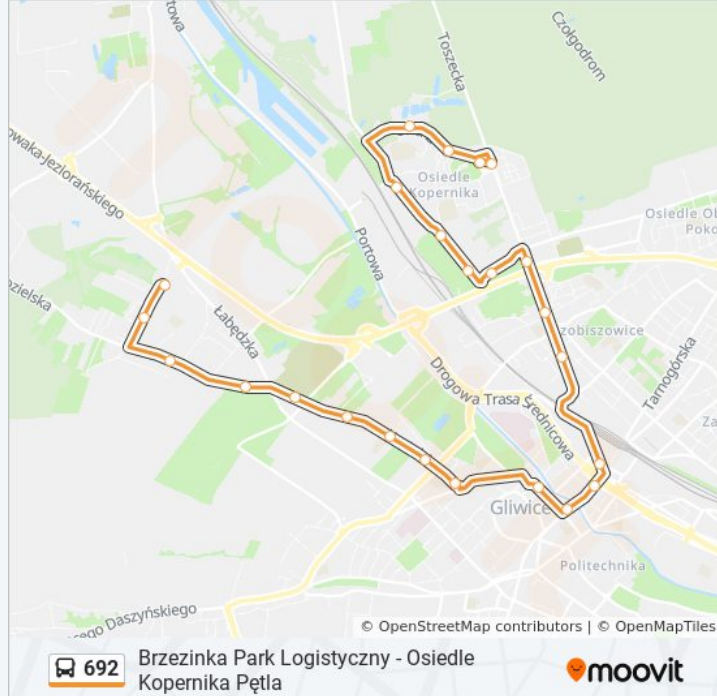

Informacja o: autobus 692

Kierunek: Osiedle Kopernika Pętla → Osiedle Waryńskiego Pętla

Przystanki: 24

Długość trwania przejazdu: 33 min

Podsumowanie linii:

Osiedle Wojska Polskiego Szkoła

Osiedle Wojska Polskiego Kozielska

Gliwice Cmentarz Centralny

Stare Gliwice Ogródki Działkowe

Stare Gliwice Wiejska

Osiedle Waryńskiego Granitowa

Osiedle Waryńskiego Pętla

Kierunek: Osiedle Waryńskiego Pętla→Gliwice Plac Piastów

12 przystanków