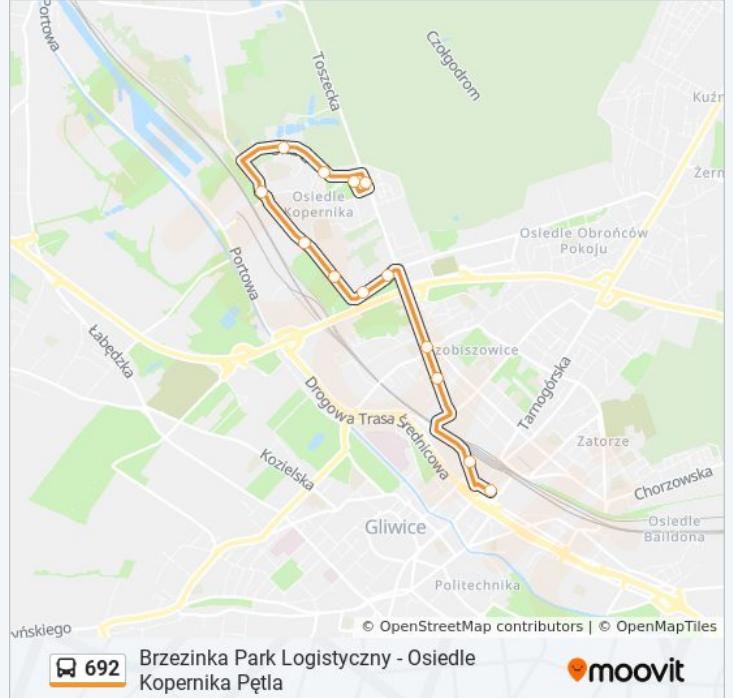

Kierunek: Gliwice Plac Piastów→Osiedle Kopernika Pętla

13 przystanków

[WYŚWIETL ROZKŁAD JAZDY LINII](#)

Gliwice Plac Piastów

Gliwice Dworzec PKP

Gliwice Toszecka

Gliwice Świętojańska

Osiedle Kopernika Myśliwska

Osiedle Kopernika Dworzec Międzynarodowy [Nż]

Osiedle Kopernika Ogródki Działkowe [Nż]

Osiedle Kopernika Andromedy

Osiedle Kopernika Perseusza

Osiedle Kopernika Kąpielisko

Osiedle Kopernika Saturna

Osiedle Kopernika Orion

Informacja o: autobus 692

Kierunek: Gliwice Plac Piastów→Osiedle Kopernika Pętla

Przystanki: 13

Długość trwania przejazdu: 17 min

Podsumowanie linii:

Kierunek: Osiedle Kopernika Pętla → Brzezinka Park Logistyczny