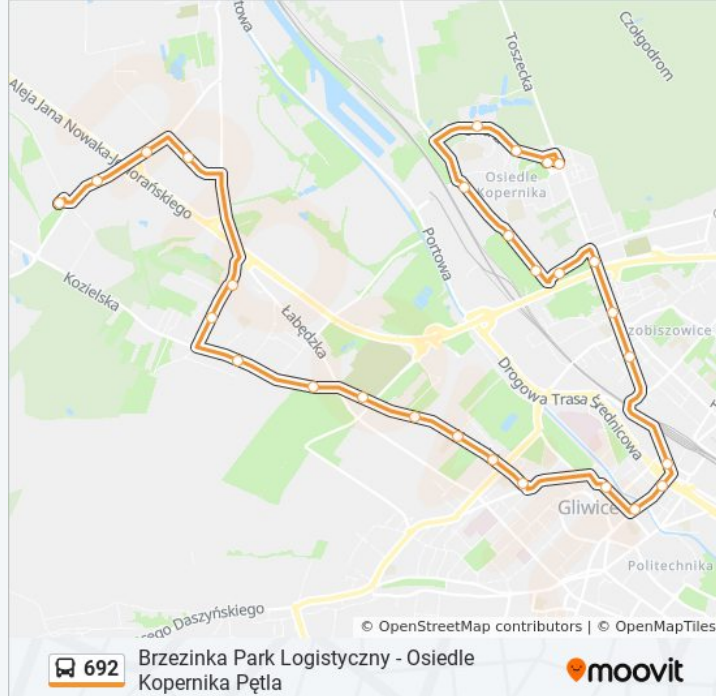

Przystanki: 28

Długość trwania przejazdu: 45 min

Podsumowanie linii:

Gliwice Plac Piastów

Gliwice Dworcowa

Gliwice Strzody

Gliwice Plac Piłsudskiego

Gliwice Jasnogórska

Stare Łabędy Sse

Stare Łabędy Roca

Brzezinka Wyczółkowskiego Rondo [Nż]

Brzezinka Przemyska

Kierunek: Osiedle Kopernika Pętla→Gliwice Plac Piastów

12 przystanków

[WYŚWIETL ROZKŁAD JAZDY LINII](#)

Osiedle Kopernika Pętla