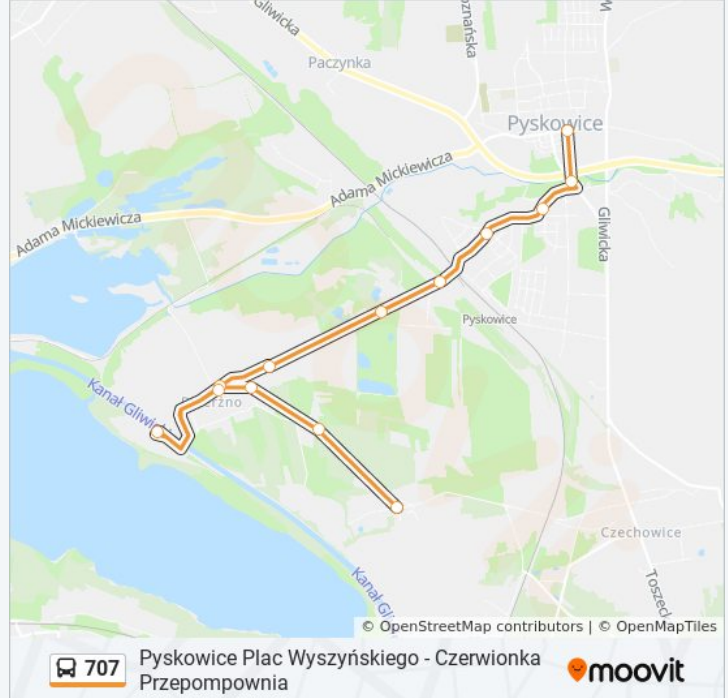

Skorzystaj z aplikacji Moovit, aby znaleźć najbliższy przystanek oraz czas przyjazdu najbliższego środka transportu dla: autobus 707.

Kierunek: Czerwionka Przepompownia→Pyskowice Plac Wyszyńskiego

13 przystanków

[WYŚWIETL ROZKŁAD JAZDY LINII](#)

Czerwionka Przepompownia
Czerwionka Wytw. Mas Bitum. [Nż]
Dzierżno Wiejska
Dzierżno Młyńska
Dzierżno Pętla
Dzierżno Młyńska
Dzierżno Piaskowa
Dzierżno Cegielnia [Nż]
Pyskowice Piaskownia
Pyskowice Ośrodek Zdrowia
Pyskowice Szkoła
Pyskowice Powstańców Śląskich
Pyskowice Plac Wyszyńskiego

Rozkład jazdy dla: autobus 707

Rozkład jazdy dla Czerwionka Przepompownia→Pyskowice Plac Wyszyńskiego

poniedziałek	07:28 - 16:35
wtorek	07:28 - 16:35
środa	07:28 - 16:35
czwartek	07:28 - 16:35
piątek	07:28 - 16:35
sobota	Nieobsługiwane
niedziela	Nieobsługiwane

Informacja o: autobus 707

Kierunek: Czerwionka Przepompownia→Pyskowice Plac Wyszyńskiego

Przystanki: 13

Długość trwania przejazdu: 21 min

Podsumowanie linii:

**Kierunek: Czerwionka
Przepompownia→Pyskowice Szpitalna**