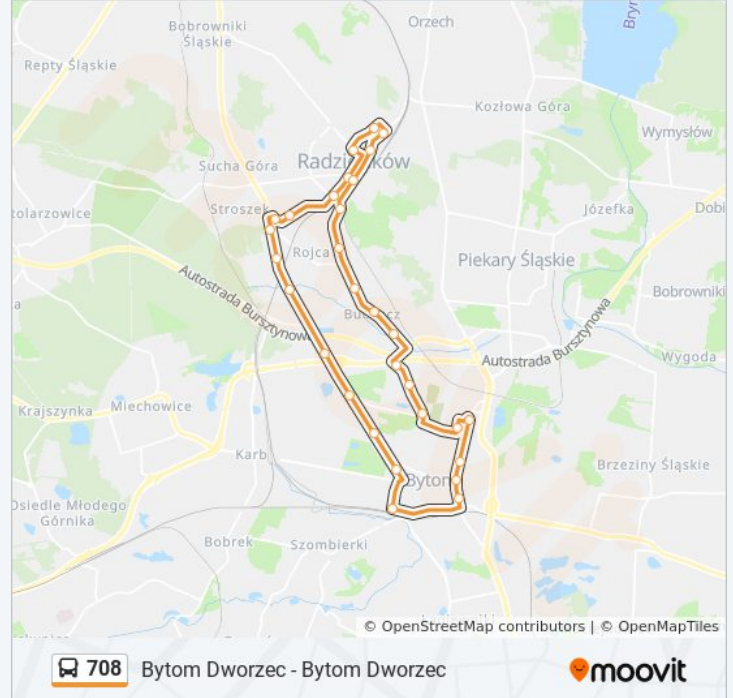

708

Bytom Dworzec - Bytom Dworzec

Skorzystaj Z Aplikacji

autobus 708, linia (Bytom Dworzec - Bytom Dworzec), posiada jedną trasę. W dni robocze kursuje:

(1) Bytom Dworzec→Bytom Dworzec: 04:53 - 20:32

Skorzystaj z aplikacji Moovit, aby znaleźć najbliższy przystanek oraz czas przyjazdu najbliższego środka transportu dla: autobus 708.

Informacja o: autobus 708**Kierunek:** Bytom Dworzec→Bytom Dworzec**Przystanki:** 31**Długość trwania przejazdu:** 49 min**Podsumowanie linii:**

Osiedle Ziętka Szymały

Stroszek Stadion [Nż]

Stroszek Narutowicza

Stroszek Kopalnia

Dąbrowa Miejska Centrum Handlowe

Dąbrowa Miejska Kościół [Nż]

Bytom Odrzańska [Nż]

Bytom Fałata

Bytom Strzelców Bytomskich

Bytom Dworzec

Rozkłady jazdy i mapy tras dla autobus 708 są dostępne w wersji offline w formacie PDF na stronie moovitapp.com. Skorzystaj z [Moovit App](#), aby sprawdzić czasy przyjazdu autobusów na żywo, rozkłady jazdy pociągu czy metra oraz wskazówki krok po kroku jak dojechać w Wodzisław Śląski komunikacją zbiorową.