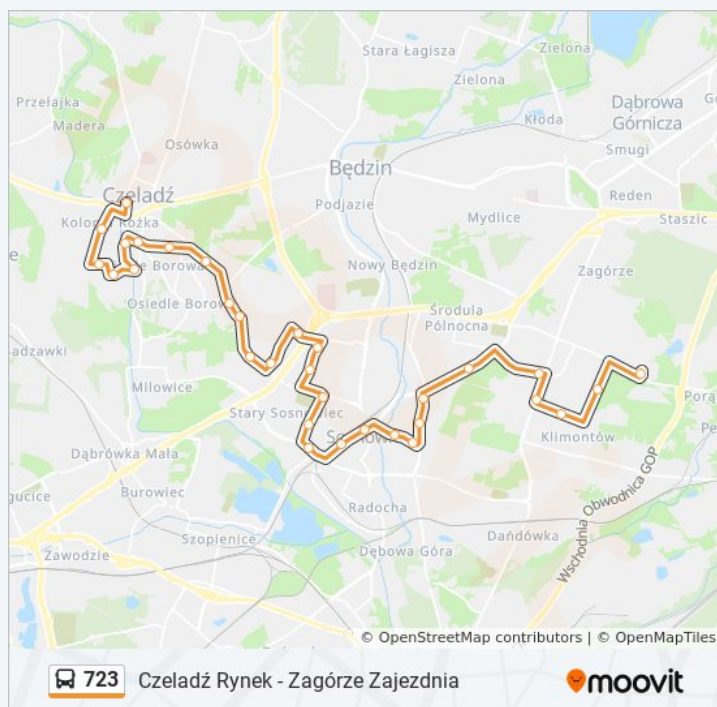

Kierunek: Zagórze Zajezdnia → Czeladź Stare Miasto

31 przystanków

[WYŚWIETL ROZKŁAD JAZDY LINII](#)

Zagórze Zajezdnia
Zagórze Aleja Paderewskiego
Zagórze Gwiazdna
Zagórze Pekin
Zagórze Osiedle
Środula Osiedle
Sielec Osiedle Zamkowa
Sielec Szkolna
Sielec Wawel Kościół
Sielec Wawel
Sosnowiec Estakada
Sosnowiec Dworzec PKP
Sosnowiec Sobieskiego
Stary Sosnowiec Odrodzenia
Pogoń Aleja Mireckiego
Rudna Gospodarcza I
Rudna Gospodarcza II
Rudna Stawowa
Rudna Plonów
Milowice Osiedle Kalety
Piaski Osiedle Dziekana
Piaski Skrzyżowanie
Piaski Żeromskiego
Czeladź Osiedle Słoneczne
Czeladź Cmentarz
Czeladź Park
Czeladź Reymonta
Czeladź Osiedle Musiała
Czeladź Saturn

Informacja o: autobus 723

Kierunek: Zagórze Zajezdnia → Czeladź Stare Miasto

Przystanki: 31

Długość trwania przejazdu: 50 min

Podsumowanie linii:

Czeladź Legionów

Czeladź Stare Miasto

**Kierunek: Zagórze Zajezdnia→Czeladź
Wojkowicka Pętla**