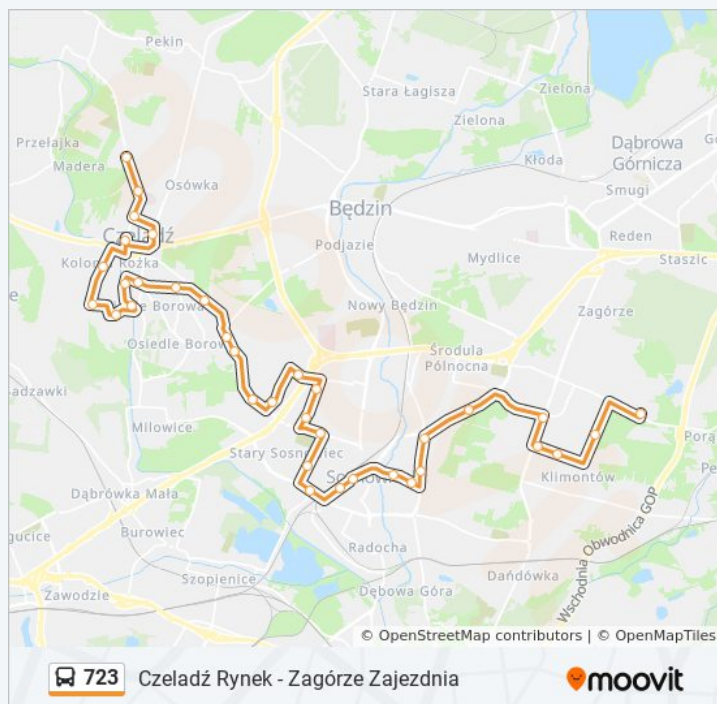

Sosnowiec Dworzec PKP

Sosnowiec Aleja Zwycięstwa

Sielec Wawel

Sielec Wawel Kościół

Sielec Szkolna

Sielec Osiedle Zamkowa

Środula Osiedle

Zagórze Osiedle

Zagórze Pekin

Zagórze Gwiazdna

Zagórze Aleja Paderewskiego

Zagórze Zajezdnia

Przystanki: 35

Długość trwania przejazdu: 61 min

Podsumowanie linii:

Kierunek: Zagórze Zajezdnia → Czeladź Rynek