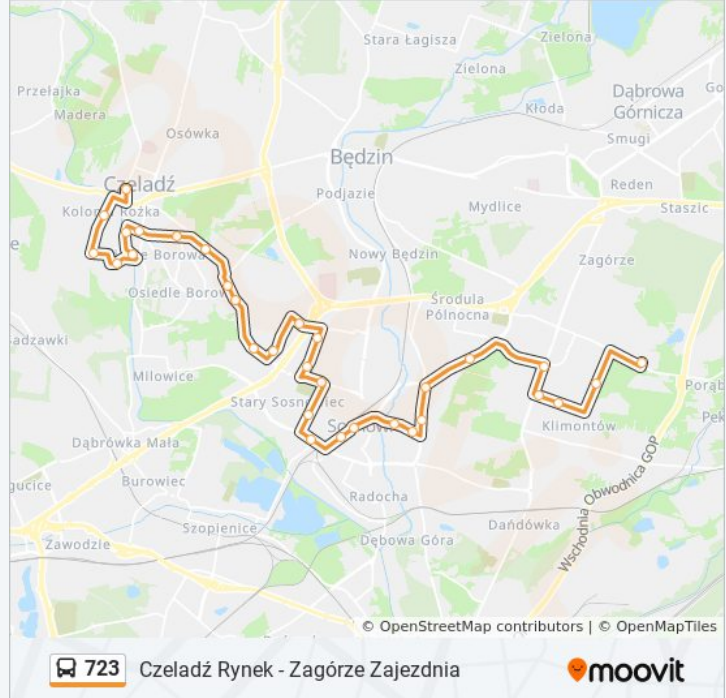

Sielec Szkolna

Sielec Osiedle Zamkowa

Środula Osiedle

Zagórze Osiedle

Zagórze Pekin

Zagórze Gwiazdna

Zagórze Aleja Paderewskiego

Zagórze Zajezdnia

Kierunek: Czeladź Wojkowicka Pętla→Zagórze Zajezdnia

35 przystanków

[WYŚWIETL ROZKŁAD JAZDY LINII](#)

Czeladź Wojkowicka Pętla

Czeladź Szpital

Czeladź Tuwima

Czeladź Zespół Szkół

Czeladź Stare Miasto