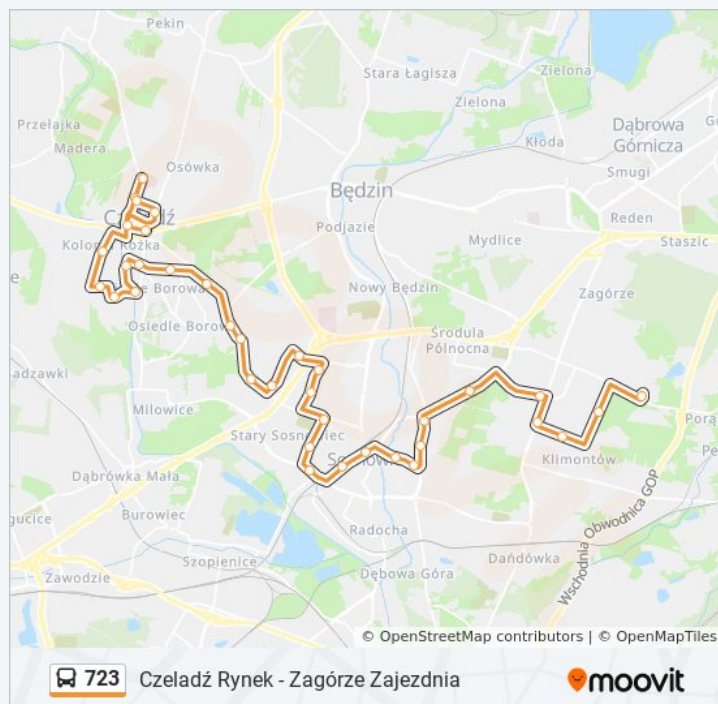

piątek 04:15 - 21:40

sobota 05:33 - 21:40

niedziela 04:28 - 21:40

Informacja o: autobus 723

Kierunek: Zagórze Zajezdnia→Czeladź Rynek

Przystanki: 36

Długość trwania przejazdu: 60 min

Podsumowanie linii:

Kierunek: Zagórze Zajezdnia → Czeladź Stare Miasto

31 przystanków

[WYŚWIETL ROZKŁAD JAZDY LINII](#)

Zagórze Zajezdnia
Zagórze Aleja Paderewskiego
Zagórze Gwiazdna
Zagórze Pekin
Zagórze Osiedle
Środula Osiedle
Sielec Osiedle Zamkowa
Sielec Szkolna
Sielec Wawel Kościół
Sielec Wawel
Sosnowiec Estakada
Sosnowiec Dworzec PKP
Sosnowiec Sobieskiego
Stary Sosnowiec Odrodzenia
Pogoń Aleja Mireckiego
Rudna Gospodarcza I
Rudna Gospodarcza II
Rudna Stawowa
Rudna Plonów
Milowice Osiedle Kalety
Piaski Osiedle Dziekana
Piaski Skrzyżowanie
Piaski Żeromskiego
Czeladź Osiedle Słoneczne
Czeladź Cmentarz
Czeladź Park
Czeladź Reymonta
Czeladź Osiedle Musiała
Czeladź Saturn