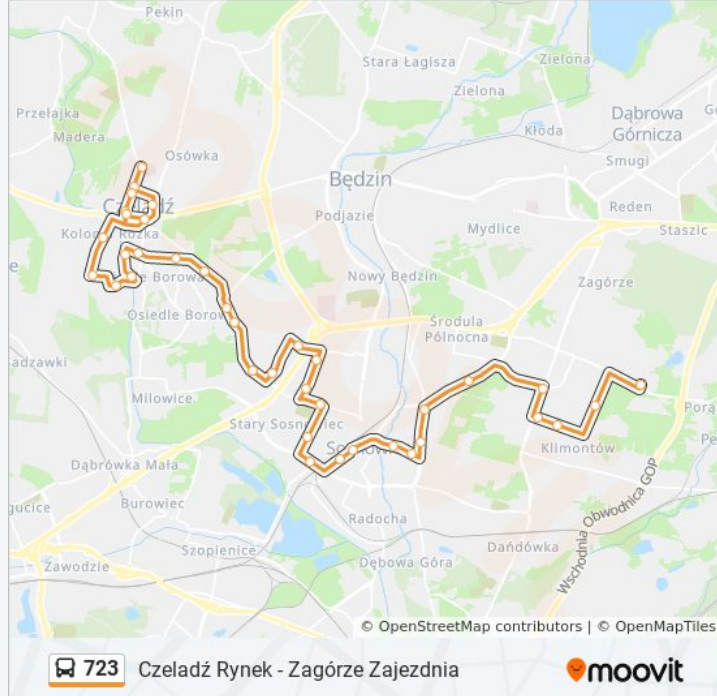

Stary Sosnowiec Odrodzenia

Sosnowiec Sobieskiego

Sosnowiec Dworzec PKP

Sosnowiec Aleja Zwycięstwa

Sielec Wawel

Sielec Wawel Kościół

Sielec Szkolna

Sielec Osiedle Zamkowa

Środula Osiedle

Zagórze Osiedle

Zagórze Pekin

Zagórze Gwiazdna

Zagórze Aleja Paderewskiego

Zagórze Zajezdnia

Kierunek: Czeladź Stare Miasto→Zagórze Zajezdnia

31 przystanków

[WYŚWIETL ROZKŁAD JAZDY LINII](#)

Czeladź Stare Miasto

Czeladź Legionów

Czeladź Saturn

Czeladź Osiedle Musiała

Czeladź Reymonta

Czeladź Park

Czeladź Cmentarz

Kierunek: Czeladź Wojkowicka Pętla→Zagórze Zajezdnia

35 przystanków

[WYŚWIETL ROZKŁAD JAZDY LINII](#)

Czeladź Wojkowicka Pętla

Czeladź Szpital

Czeladź Tuwima

Czeladź Zespół Szkół

Czeladź Stare Miasto