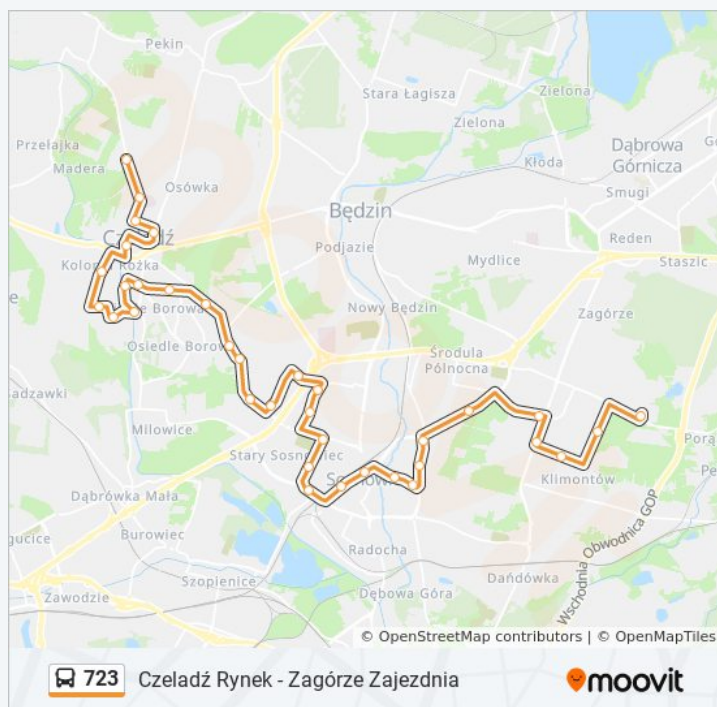

Piaski Żeromskiego

Czeladź Osiedle Słoneczne

Czeladź Cmentarz

Czeladź Park

Rozkład jazdy dla: autobus 723

Rozkład jazdy dla Zagórze Zajezdnia→Czeladź
Wojkowicka Pętla

poniedziałek	04:50 - 20:53
wtorek	04:50 - 20:53
środa	04:50 - 20:53
czwartek	04:50 - 20:53
piątek	04:50 - 20:53
sobota	04:28 - 12:20
niedziela	Nieobsługiwane

Informacja o: autobus 723

Kierunek: Zagórze Zajezdnia→Czeladź Wojkowicka
Pętla

Przystanki: 35

Długość trwania przejazdu: 59 min

Podsumowanie linii:

Czeladź Reymonta

Czeladź Osiedle Musiała

Czeladź Saturn