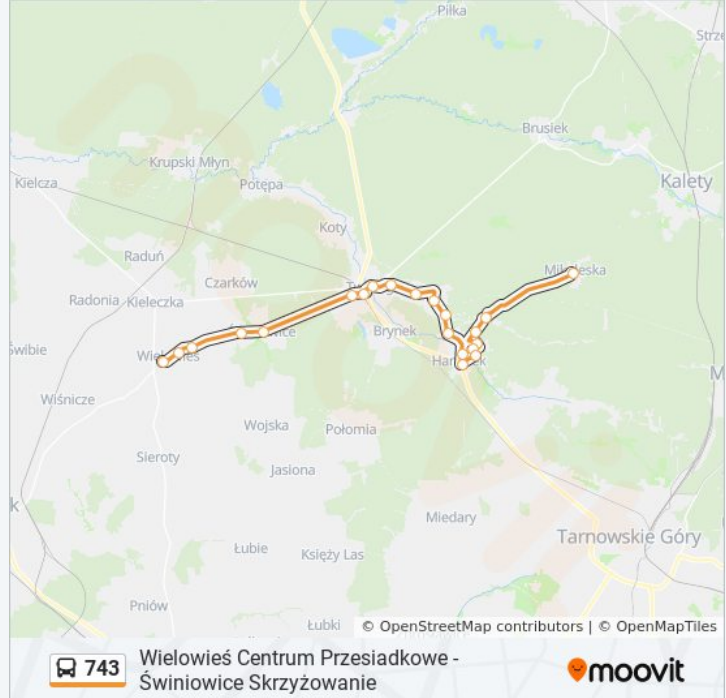

**Informacja o: autobus 743**

**Kierunek:** Wielowieś Centrum Przesiadkowe→Mikołeska

**Przystanki:** 21

**Długość trwania przejazdu:** 43 min

**Podsumowanie linii:**

Boruszowice Cmentarz

Kolonia Osiek

Mikołeska