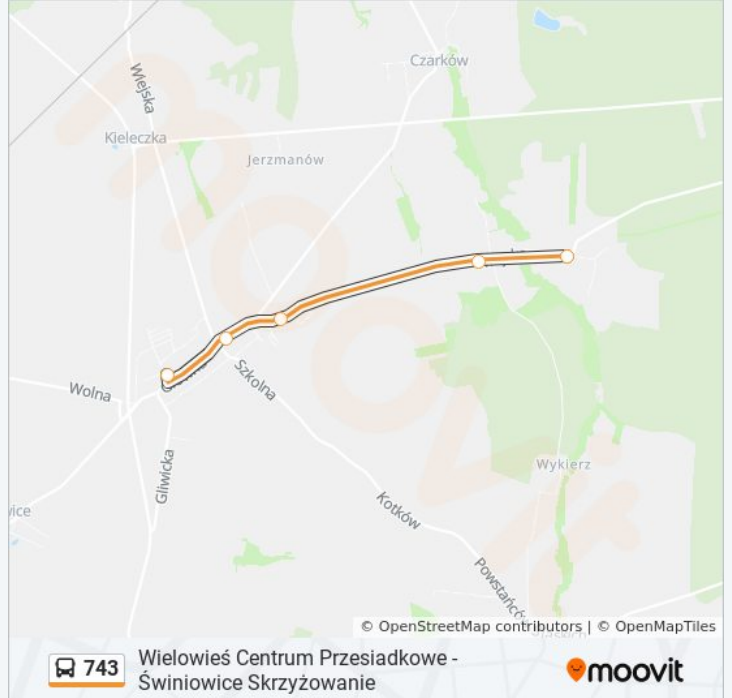

**Informacja o: autobus 743**

**Kierunek:** Wielowieś Centrum

Przesiadkowe → Świniowice Skrzyżowanie

**Przystanki:** 6

**Długość trwania przejazdu:** 8 min

**Podsumowanie linii:**

### Kierunek: Świniowice Skrzyżowanie → Raduń

8 przystanków

[WYŚWIETL ROZKŁAD JAZDY LINII](#)

Świniowice Skrzyżowanie

Świniowice Osiedle

Wielowieś Kościelna

Wielowieś Kościół

Wielowieś Centrum Przesiadkowe