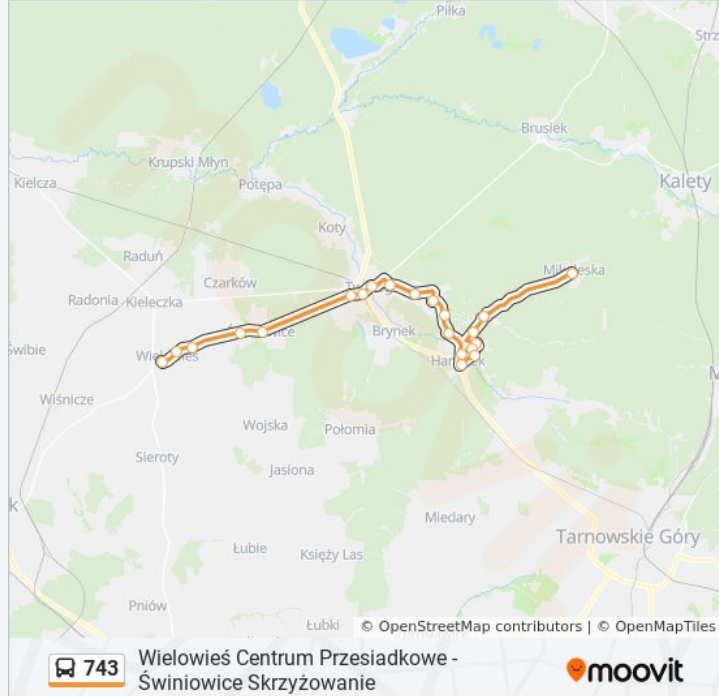

**Kierunek: Mikołeska→Wielowieś Centrum Przesiadkowe**

21 przystanków

[WYŚWIETL ROZKŁAD JAZDY LINII](#)

- Mikołeska
- Kolonia Osiek
- Boruszowice Cmentarz
- Boruszowice Traugutta
- Boruszowice Szkoła
- Boruszowice Sklep
- Boruszowice Hanusek
- Hanusek Bar
- Hanusek Cegielnia
- Nowa Wieś Domki Letniskowe [Nż]
- Nowa Wieś Pętla
- Nowa Wieś Spółdzielnia
- Tworóg Szkoła
- Tworóg Zamek
- Tworóg Dworzec PKP
- Tworóg Gminny Ośrodek Kultury
- Świniowice Skrzyżowanie
- Świniowice Osiedle

**Informacja o: autobus 743**

**Kierunek:** Mikołeska→Wielowieś Centrum Przesiadkowe

**Przystanki:** 21

**Długość trwania przejazdu:** 42 min

**Podsumowanie linii:**

Wielowieś Kościelna

Wielowieś Kościół

Wielowieś Centrum Przesiadkowe

### Kierunek: Raduń→Tworóg Kościół

12 przystanków

[WYŚWIETL ROZKŁAD JAZDY LINII](#)

Raduń

Kieleczka Przejazd Kolejowy [Nż]

Kieleczka

Wielowieś Centrum Przesiadkowe

Wielowieś Kościół