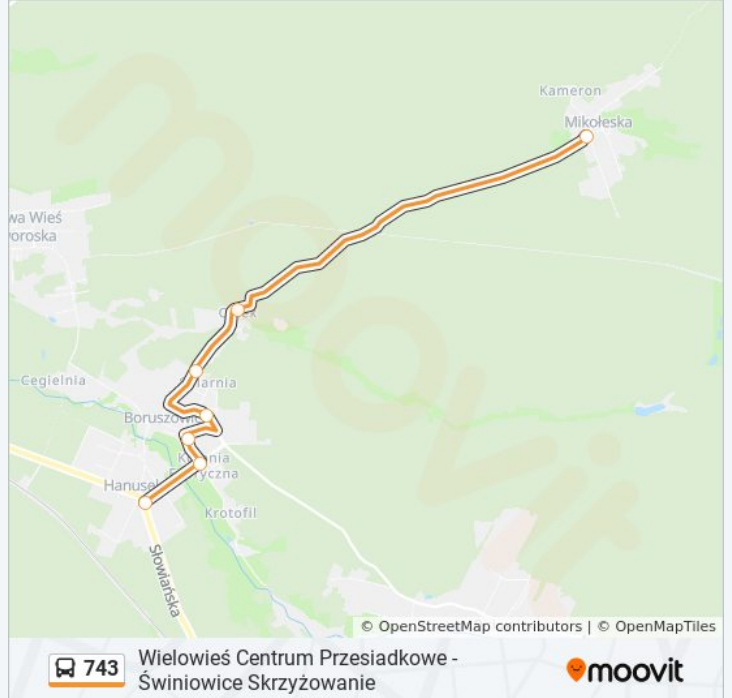

Skorzystaj z aplikacji Moovit, aby znaleźć najbliższy przystanek oraz czas przyjazdu najbliższego środka transportu dla: autobus 743.

**Kierunek: Borszowice Hanusek→Mikołeska**

7 przystanków

[WYŚWIETL ROZKŁAD JAZDY LINII](#)

Borszowice Hanusek  
Borszowice Sklep  
Borszowice Szkoła  
Borszowice Traugutta  
Borszowice Cmentarz  
Kolonja Osiek  
Mikołeska

**Rozkład jazdy dla: autobus 743**

Rozkład jazdy dla Borszowice

Hanusek→Mikołeska

**Kierunek: Mikołeska→Wielowieś Centrum Przesiadkowe**

21 przystanków

[WYŚWIETL ROZKŁAD JAZDY LINII](#)

- Mikołeska
- Kolonia Osiek
- Boruszowice Cmentarz
- Boruszowice Traugutta
- Boruszowice Szkoła
- Boruszowice Sklep
- Boruszowice Hanusek
- Hanusek Bar
- Hanusek Cegielnia
- Nowa Wieś Domki Letniskowe [Nż]
- Nowa Wieś Pętla
- Nowa Wieś Spółdzielnia
- Tworóg Szkoła
- Tworóg Zamek
- Tworóg Dworzec PKP
- Tworóg Gminny Ośrodek Kultury
- Świniowice Skrzyżowanie
- Świniowice Osiedle