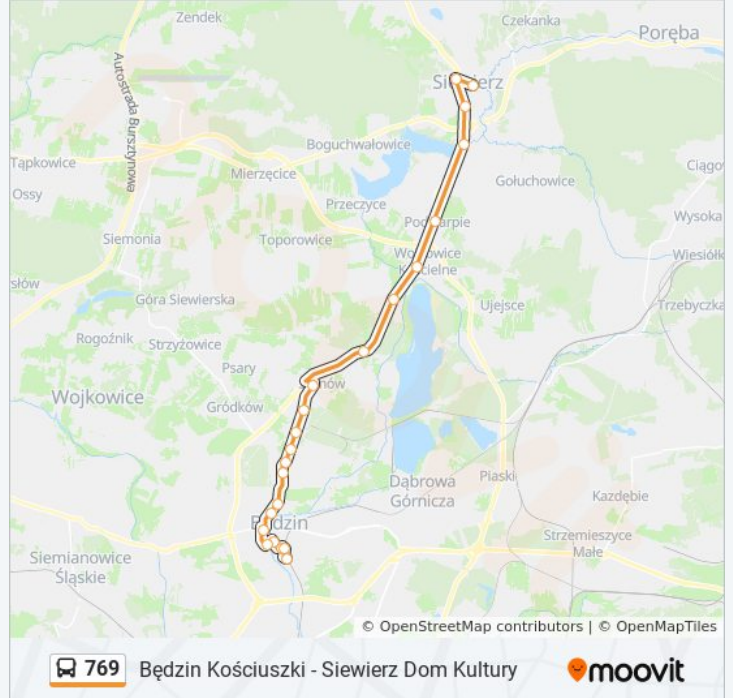

Będzin 11 Listopada

Będzin Dworzec PKP

Będzin Poczta [Nż]

Będzin Kościuszki

Rozkłady jazdy i mapy tras dla autobus 769 są dostępne w wersji offline w formacie PDF na stronie moovitapp.com. Skorzystaj z [Moovit App](#), aby sprawdzić czasy przyjazdu autobusów na żywo, rozkłady jazdy pociągu czy metra oraz wskazówki krok po kroku jak dojechać w Wodzisław Śląski komunikacją zbiorową.

[O Moovit](#) • [Rozwiązania MaaS](#) • [Obsługiwane państwa](#) • [Społeczność Moovit](#)

© 2024 Moovit - Wszelkie prawa zastrzeżone

**Sprawdź przyjazdy pojazdów
w czasie rzeczywistym**