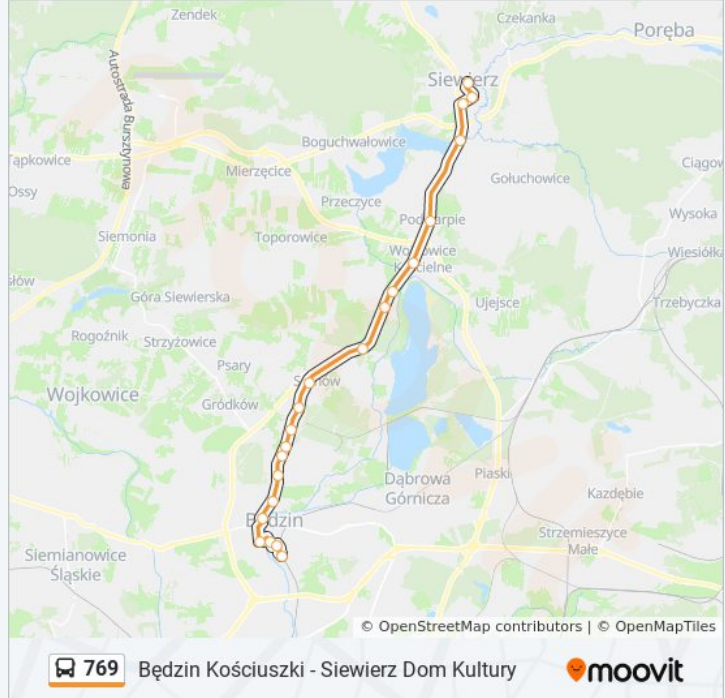

autobus 769, linia (Będzin Kościuszki - Siewierz Dom Kultury), posiada 2 tras. W dni robocze kursuje:
(1) Będzin Kościuszki→Siewierz Dom Kultury: 04:44 - 22:23(2) Siewierz Dom Kultury→Będzin Kościuszki: 04:44 - 21:08
Skorzystaj z aplikacji Moovit, aby znaleźć najbliższy przystanek oraz czas przyjazdu najbliższego środka transportu dla: autobus 769.

Kierunek: Będzin Kościuszki→Siewierz Dom Kultury

21 przystanków

[WYŚWIETL ROZKŁAD JAZDY LINII](#)

Będzin Kościuszki
Będzin Dworzec PKP
Będzin 11 Listopada
Będzin Stadion
Będzin Muzeum
Będzin Brzozowicka [Nż]
Łagisza Fabryka
Łagisza Elektrownia
Łagisza Poczta
Łagisza Osiedle Awaryjne
Łagisza Pokoju [Nż]
Sarnów Główna
Gołaszka Autostrada [Nż]
Kuźnica Podleśna
Kuźnica Warężyńska Skrzyżowanie
Wojkowice Kościelne
Podwarpie Skrzyżowanie
Kuźnica Świętojańska [Nż]
Siewierz Skrzyżowanie
Siewierz Rynek

Informacja o: autobus 769**Kierunek:** Będzin Kościuszki→Siewierz Dom Kultury**Przystanki:** 21**Długość trwania przejazdu:** 41 min**Podsumowanie linii:**

Kierunek: Siewierz Dom Kultury → Będzin Kościuszki