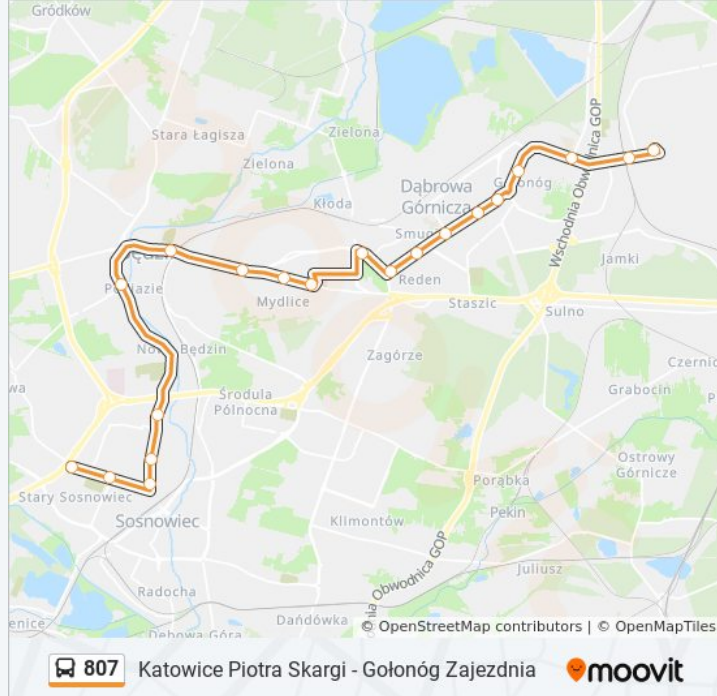

Tworzeń Dworzec PKP

Tworzeń Huta Katowice

Kierunek: Tworzeń Huta Katowice → Katowice Piotra Skargi

26 przystanków

[WYŚWIETL ROZKŁAD JAZDY LINII](#)

Tworzeń Huta Katowice

Tworzeń Dworzec PKP

Gołonóg Aleja Piłsudskiego

Gołonóg Szkoła

Gołonóg Centrum

Gołonóg Manhattan

Gołonóg Damel

Reden

Dąbrowa Górnicza Aleja Róż

Dąbrowa Górnicza Centrum

Osiedle Mydlice Szpital

Osiedle Mydlice Mireckiego

Koszelew

Będzin Aleja Kołłątaja

Będzin Stadion

Pogoń Akademiki

Pogoń Klub Kiepury

Pogoń Orla

Rozkład jazdy dla: autobus 807

Rozkład jazdy dla Tworzeń Huta Katowice → Katowice Piotra Skargi

poniedziałek	05:53 - 14:53
wtorek	05:53 - 14:53
środa	05:53 - 14:53
czwartek	05:53 - 14:53
piątek	05:53 - 14:53
sobota	06:21 - 15:31
niedziela	06:22

Informacja o: autobus 807

Kierunek: Tworzeń Huta Katowice → Katowice Piotra Skargi

Przystanki: 26

Długość trwania przejazdu: 51 min

Podsumowanie linii: