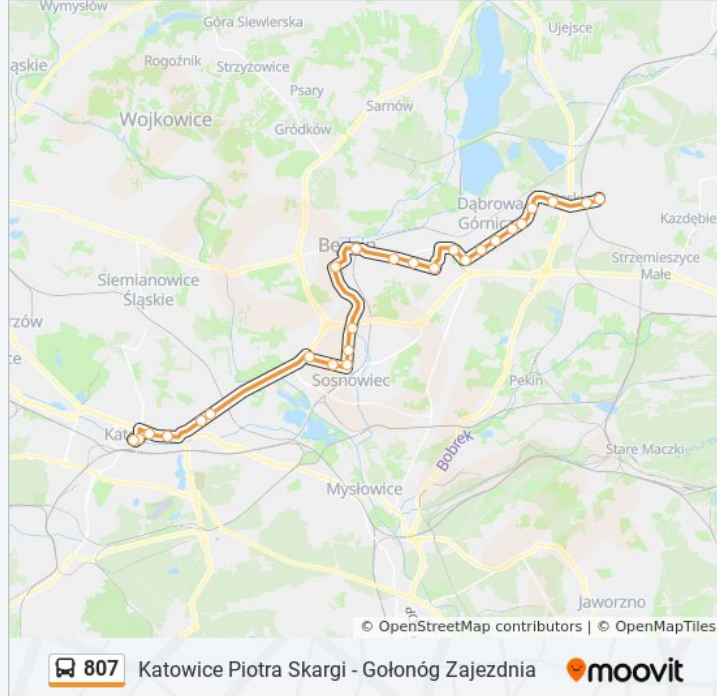

autobus 807, linia (Katowice Piotra Skargi - Gołonóg Zajezdnia), posiada 5 tras. W dni robocze kursuje:

(1) Gołonóg Aleja Piłsudskiego→Katowice Piotra Skargi: 04:03 - 21:27(2) Katowice Piotra Skargi→Gołonóg Zajezdnia: 14:24 - 22:23(3) Katowice Piotra Skargi→Tworzeń Huta Katowice: 04:53 - 13:24(4) Rudna Hallera→Tworzeń Huta Katowice: 04:45(5) Tworzeń Huta Katowice→Katowice Piotra Skargi: 05:53 - 14:53

Skorzystaj z aplikacji Moovit, aby znaleźć najbliższy przystanek oraz czas przyjazdu najbliższego środka transportu dla: autobus 807.

**Kierunek: Gołonóg Aleja  
Piłsudskiego→Katowice Piotra Skargi**

26 przystanków

**Informacja o: autobus 807**

**Kierunek:** Gołonóg Aleja Piłsudskiego→Katowice  
Piotra Skargi

**Przystanki:** 26

**Długość trwania przejazdu:** 47 min

**Podsumowanie linii:**

Dąbrówka Mała Skrzyżowanie  
Dąbrówka Mała Centrum Handlowe  
Dąbrówka Mała Pawilon Agata  
Katowice Strefa Kultury  
Katowice Strefa Kultury Nospr  
Katowice Aleja Korfantego  
Katowice Piotra Skargi

Dąbrówka Mała Centrum Handlowe

Dąbrówka Mała Pawilon Agata

Katowice Strefa Kultury

Katowice Strefa Kultury Nospr

Katowice Aleja Korfanteo

Katowice Piotra Skargi

Rozkłady jazdy i mapy tras dla autobus 807 są dostępne w wersji offline w formacie PDF na stronie [moovitapp.com](https://moovitapp.com). Skorzystaj z [Moovit App](#), aby sprawdzić czasy przyjazdu autobusów na żywo, rozkłady jazdy pociągu czy metra oraz wskazówki krok po kroku jak dojechać w Wodzisław Śląski komunikacją zbiorową.