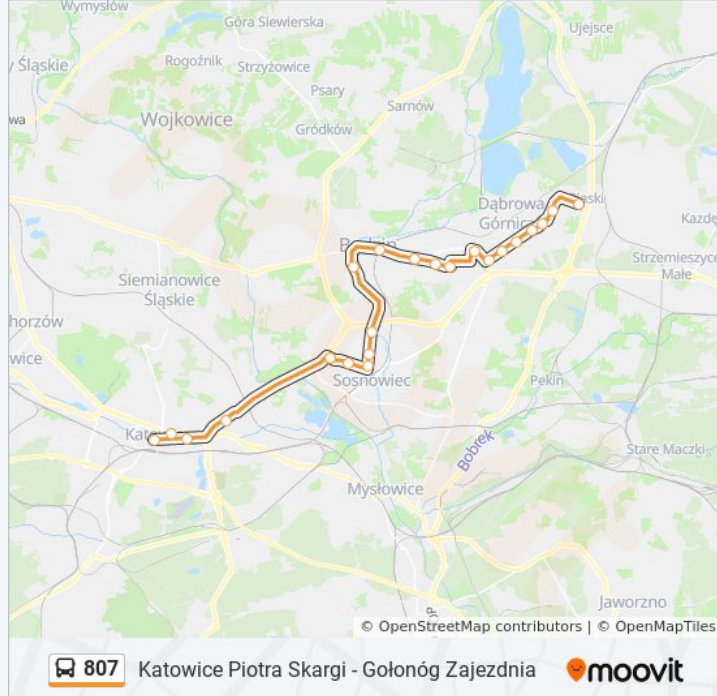

Gołonóg Manhattan

Gołonóg Centrum

Gołonóg Szkoła

Gołonóg Zajezdnia

Kierunek: Katowice Piotra Skargi → Tworzeń Huta Katowice

25 przystanków

[WYŚWIETL ROZKŁAD JAZDY LINII](#)

Katowice Piotra Skargi

Katowice Strefa Kultury

Dąbrowka Mała Centrum Handlowe

Dąbrowka Mała Skrzyżowanie

Rudna Hallera

Pogoń Grota-Roweckiego

Pogoń Orla

Pogoń Kościół

Pogoń Akademiki

Będzin Cmentarz Komunalny

Będzin Stadion

Będzin Aleja Kołłątaja

Koszelew

Osiedle Mydlice Mireckiego

Osiedle Mydlice Szpital

Dąbrowa Górnicza Centrum

Dąbrowa Górnicza Aleja Róż

Reden

Rozkład jazdy dla: autobus 807

Rozkład jazdy dla Katowice Piotra Skargi → Tworzeń Huta Katowice

poniedziałek	04:53 - 13:24
wtorek	04:53 - 13:24
środa	04:53 - 13:24
czwartek	04:53 - 13:24
piątek	04:53 - 13:24
sobota	04:49 - 13:51
niedziela	04:50

Informacja o: autobus 807

Kierunek: Katowice Piotra Skargi → Tworzeń Huta Katowice

Przystanki: 25

Długość trwania przejazdu: 55 min

Podsumowanie linii: