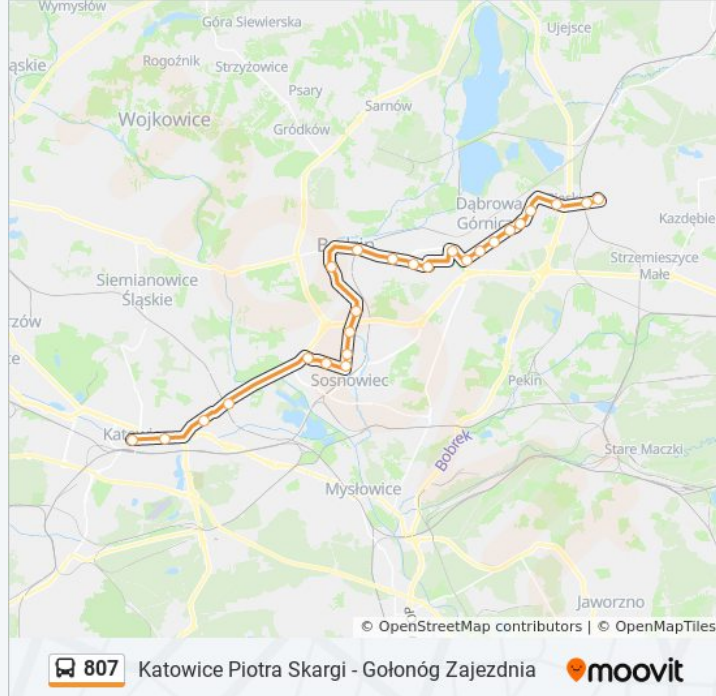

Gołonóg Damel

Gołonóg Manhattan

Gołonóg Centrum

Gołonóg Szkoła

Gołonóg Zajezdnia

Tworzeń Dworzec PKP

Tworzeń Huta Katowice

Kierunek: Rudna Hallera → Tworzeń Huta Katowice

20 przystanków

[WYŚWIETL ROZKŁAD JAZDY LINII](#)

Rudna Hallera

Pogoń Grota-Roweckiego

Pogoń Orla

Pogoń Kościół

Pogoń Akademiki

Będzin Stadion

Będzin Aleja Kołłątaja

Koszelew

Osiedle Mydlice Mireckiego

Osiedle Mydlice Szpital

Dąbrowa Górnicza Centrum

Dąbrowa Górnicza Aleja Róż

Reden

Gołonóg Damel

Gołonóg Manhattan

Gołonóg Centrum

Gołonóg Szkoła

Gołonóg Zajezdnia

Rozkład jazdy dla: autobus 807

Rozkład jazdy dla Rudna Hallera → Tworzeń Huta Katowice

poniedziałek	04:45
wtorek	04:45
środa	04:45
czwartek	04:45
piątek	04:45
sobota	Nieobsługiwane
niedziela	Nieobsługiwane

Informacja o: autobus 807

Kierunek: Rudna Hallera → Tworzeń Huta Katowice

Przystanki: 20

Długość trwania przejazdu: 40 min

Podsumowanie linii: