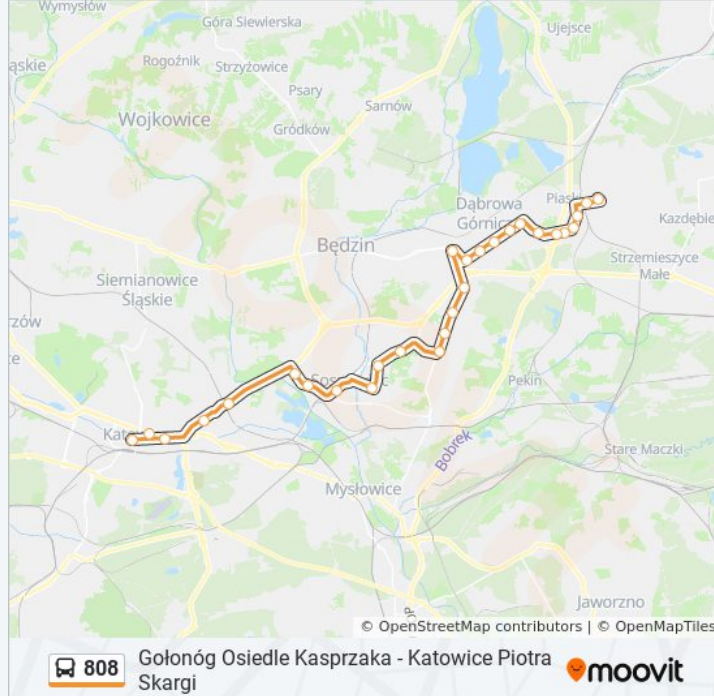

Gołonóg Damel

Gołonóg Manhattan

Gołonóg Centrum

Gołonóg Osiedle Kasprzaka

Gołonóg Podstacja

Gołonóg Instal

Gołonóg Laski

Tworzeń Baza [Nż]

Tworzeń Dworzec PKP

Tworzeń Huta Katowice

Kierunek: Tworzeń Huta Katowice→Katowice Piotra Skargi

31 przystanków

[WYŚWIETL ROZKŁAD JAZDY LINII](#)

Tworzeń Huta Katowice

Tworzeń Dworzec PKP

Tworzeń Polna

Gołonóg Laski

Gołonóg Instal

Gołonóg Podstacja

Gołonóg Osiedle Kasprzaka

Gołonóg Centrum

Gołonóg Manhattan

Gołonóg Damel

Reden

Dąbrowa Górnicza Aleja Róż

Dąbrowa Górnicza Centrum

Zagórze Expo Silesia

Zagórze Centrum

Zagórze Mec

Zagórze Osiedle

Środula Osiedle

Rozkład jazdy dla: autobus 808

Rozkład jazdy dla Tworzeń Huta Katowice→Katowice Piotra Skargi

poniedziałek	05:49 - 22:10
wtorek	05:49 - 22:10
środa	05:49 - 22:10
czwartek	05:49 - 22:10
piątek	05:49 - 22:10
sobota	06:12 - 22:23
niedziela	06:12 - 22:23

Informacja o: autobus 808

Kierunek: Tworzeń Huta Katowice→Katowice Piotra Skargi

Przystanki: 31

Długość trwania przejazdu: 62 min

Podsumowanie linii: