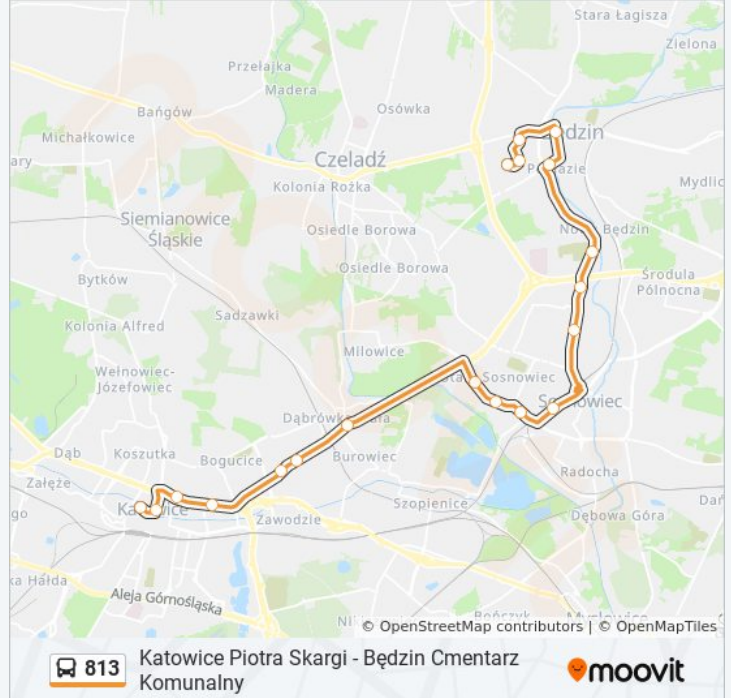

Przystanki: 8

Długość trwania przejazdu: 20 min

Podsumowanie linii:

Kierunek: Osiedle Syberka Kościół→Katowice Piotra Skargi

19 przystanków

[WYŚWIETL ROZKŁAD JAZDY LINII](#)

Osiedle Syberka Kościół
 Osiedle Syberka Pawilony
 Osiedle Syberka Ośrodek Zdrowia
 Będzin Zamek
 Będzin Stadion
 Będzin Cmentarz Komunalny
 Pogoń Akademiki
 Pogoń Klub Kiepury
 Sosnowiec Dworzec PKP
 Sosnowiec Sobieskiego
 Sosnowiec Osiedle Piastów
 Sosnowiec Egzotarium
 Dąbrowka Mała Skrzyżowanie
 Dąbrowka Mała Centrum Handlowe
 Dąbrowka Mała Pawilon Agata
 Katowice Strefa Kultury
 Katowice Strefa Kultury Nospr
 Katowice Aleja Korfantego

Rozkład jazdy dla: autobus 813

Rozkład jazdy dla Osiedle Syberka Kościół→Katowice Piotra Skargi

poniedziałek	13:24 - 14:01
wtorek	13:24 - 14:01
środa	13:24 - 14:01
czwartek	13:24 - 14:01
piątek	13:24 - 14:01
sobota	Nieobsługiwane
niedziela	Nieobsługiwane

Informacja o: autobus 813

Kierunek: Osiedle Syberka Kościół→Katowice Piotra Skargi

Przystanki: 19

Długość trwania przejazdu: 39 min

Podsumowanie linii:

Kierunek: Pogoń Akademiki → Katowice Piotra Skargi

13 przystanków