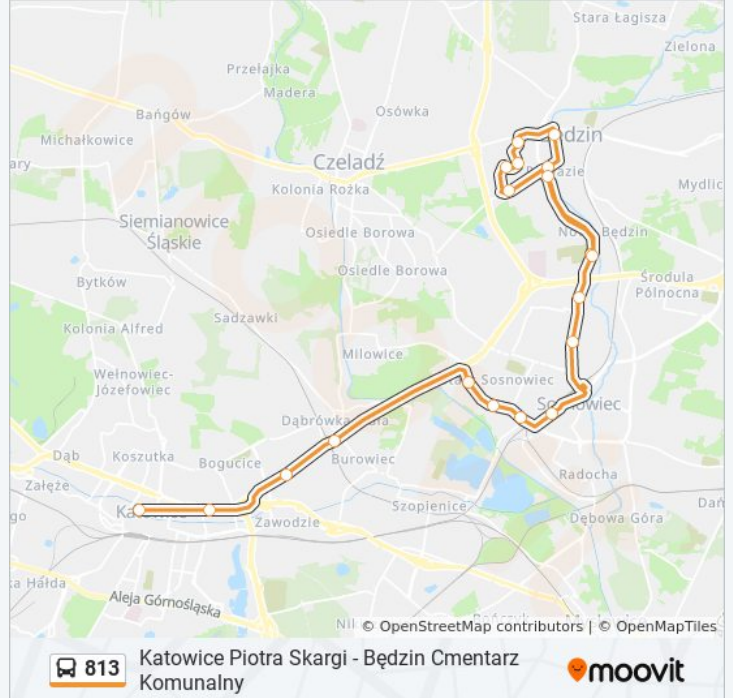

Skorzystaj z aplikacji Moovit, aby znaleźć najbliższy przystanek oraz czas przyjazdu najbliższego środka transportu dla: autobus 813.

Kierunek: Katowice Piotra Skargi→Będzin Cmentarz Komunalny

19 przystanków

[WYŚWIETL ROZKŁAD JAZDY LINII](#)

Katowice Piotra Skargi
Katowice Strefa Kultury
Dąbrówka Mała Centrum Handlowe
Dąbrówka Mała Skrzyżowanie
Sosnowiec Egzotarium
Sosnowiec Osiedle Piastów
Sosnowiec Sobieskiego
Sosnowiec Dworzec PKP
Pogoń Kościół
Pogoń Akademiki
Będzin Cmentarz Komunalny
Będzin Stadion
Osiedle Syberka Piłsudskiego
Osiedle Syberka Kościół
Osiedle Syberka Pawilony
Osiedle Syberka Ośrodek Zdrowia
Będzin Zamek
Będzin Stadion
Będzin Cmentarz Komunalny

Informacja o: autobus 813

Kierunek: Katowice Piotra Skargi→Będzin Cmentarz Komunalny

Przystanki: 19

Długość trwania przejazdu: 48 min

Podsumowanie linii:

Kierunek: Katowice Piotra Skargi → Katowice Piotra Skargi

32 przystanków

[WYŚWIETL ROZKŁAD JAZDY LINII](#)

Katowice Piotra Skargi
 Katowice Strefa Kultury
 Dąbrówka Mała Centrum Handlowe
 Dąbrówka Mała Skrzyżowanie
 Sosnowiec Egzotarium
 Sosnowiec Osiedle Piastów
 Sosnowiec Sobieskiego
 Sosnowiec Dworzec PKP
 Pogoń Kościół
 Pogoń Akademiki
 Będzin Cmentarz Komunalny
 Będzin Stadion
 Osiedle Syberka Piłsudskiego
 Osiedle Syberka Kościół
 Osiedle Syberka Pawilony
 Osiedle Syberka Ośrodek Zdrowia
 Będzin Zamek
 Będzin Stadion