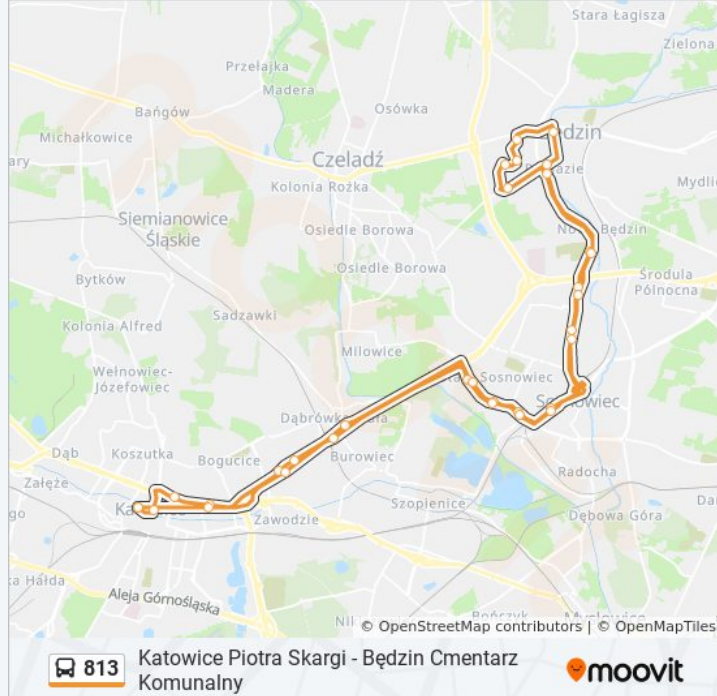

Informacja o: autobus 813

Kierunek: Katowice Piotra Skargi → Katowice Piotra Skargi

Przystanki: 32

Długość trwania przejazdu: 76 min

Podsumowanie linii:

Będzin Cmentarz Komunalny

Pogoń Akademiki

Pogoń Klub Kiepury

Sosnowiec Dworzec PKP

Sosnowiec Sobieskiego

Sosnowiec Osiedle Piastów

Sosnowiec Egzotarium

Dąbrówka Mała Skrzyżowanie

Dąbrówka Mała Centrum Handlowe

Dąbrówka Mała Pawilon Agata

Katowice Strefa Kultury

Katowice Strefa Kultury Nospr

Katowice Aleja Korfanteo

Katowice Piotra Skargi

Kierunek: Katowice Piotra Skargi→Sosnowiec Dworzec PKP

8 przystanków

[WYŚWIETL ROZKŁAD JAZDY LINII](#)

Katowice Piotra Skargi

Katowice Strefa Kultury