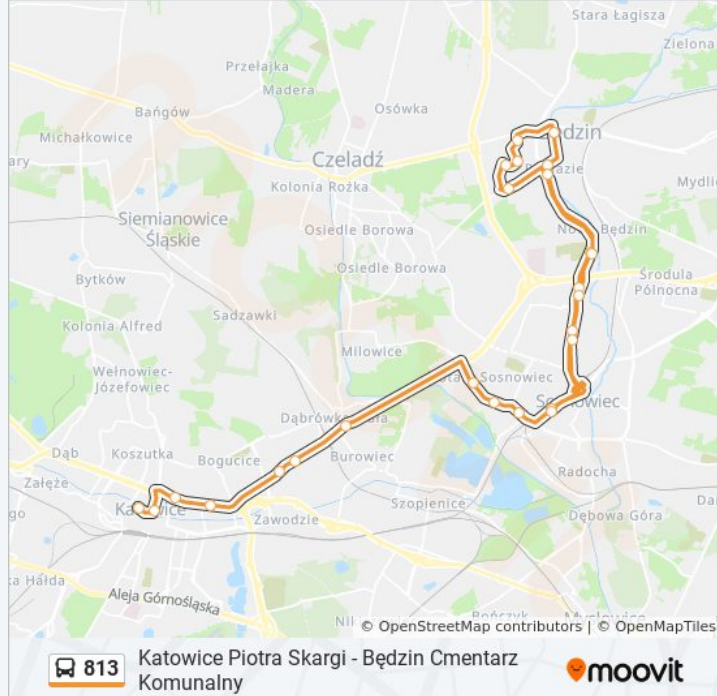

Informacja o: autobus 813

Kierunek: Sosnowiec Dworzec PKP → Katowice Piotra Skargi

Przystanki: 25

Długość trwania przejazdu: 56 min

Podsumowanie linii:

Dąbrówka Mała Skrzyżowanie

Dąbrówka Mała Centrum Handlowe

Dąbrówka Mała Pawilon Agata

Katowice Strefa Kultury

Katowice Strefa Kultury Nospr

Katowice Aleja Korfanteo

Katowice Piotra Skargi

Rozkłady jazdy i mapy tras dla autobus 813 są dostępne w wersji offline w formacie PDF na stronie moovitapp.com. Skorzystaj z [Moovit App](#), aby sprawdzić czasy przyjazdu autobusów na żywo, rozkłady jazdy pociągu czy metra oraz wskazówki krok po kroku jak dojechać w Wodzisław Śląski komunikacją zbiorową.