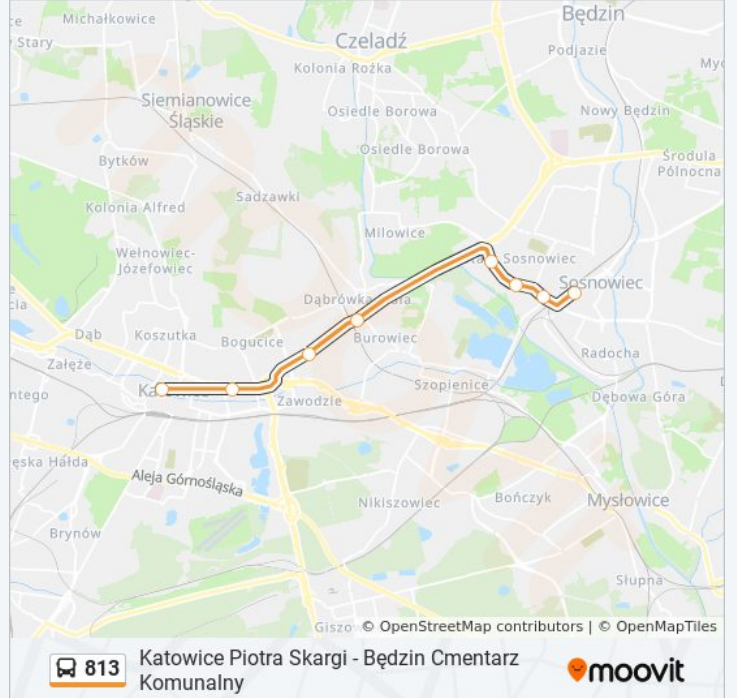

Dąbrówka Mała Centrum Handlowe

Dąbrówka Mała Skrzyżowanie

Sosnowiec Egzotarium

Sosnowiec Osiedle Piastów

Sosnowiec Sobieskiego

Sosnowiec Dworzec PKP

Rozkład jazdy dla: autobus 813

Rozkład jazdy dla Katowice Piotra Skargi→Sosnowiec Dworzec PKP

poniedziałek	07:47 - 08:47
wtorek	07:47 - 08:47
środa	07:47 - 08:47
czwartek	07:47 - 08:47
piątek	07:47 - 08:47
sobota	Nieobsługiwane
niedziela	Nieobsługiwane

Informacja o: autobus 813

Kierunek: Katowice Piotra Skargi→Sosnowiec Dworzec PKP

Przystanki: 8

Długość trwania przejazdu: 20 min

Podsumowanie linii:

Kierunek: Osiedle Syberka Kościół→Katowice Piotra Skargi

19 przystanków

[WYŚWIETL ROZKŁAD JAZDY LINII](#)

Osiedle Syberka Kościół
 Osiedle Syberka Pawilony
 Osiedle Syberka Ośrodek Zdrowia
 Będzin Zamek
 Będzin Stadion
 Będzin Cmentarz Komunalny
 Pogoń Akademiki
 Pogoń Klub Kiepury
 Sosnowiec Dworzec PKP
 Sosnowiec Sobieskiego
 Sosnowiec Osiedle Piastów
 Sosnowiec Egzotarium
 Dąbrowka Mała Skrzyżowanie
 Dąbrowka Mała Centrum Handlowe
 Dąbrowka Mała Pawilon Agata
 Katowice Strefa Kultury
 Katowice Strefa Kultury Nospr
 Katowice Aleja Korfantego