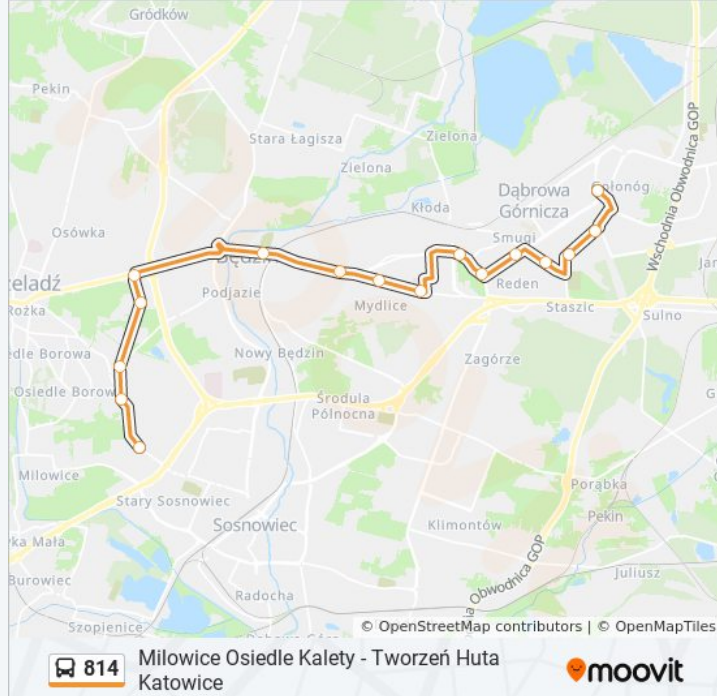

Kierunek: Gołonóg Osiedle→Katowice Piotra Skargi

23 przystanków

[WYŚWIETL ROZKŁAD JAZDY LINII](#)

Gołonóg Osiedle
Gołonóg Kosmonautów
Gołonóg Zakład Energetyczny
Reden Aleja Majakowskiego
Reden
Dąbrowa Górnicza Aleja Róż
Dąbrowa Górnicza Centrum
Osiedle Mydlice Szpital
Osiedle Mydlice Mireckiego
Koszelew
Będzin Aleja Kołłątaja
Piaski Centrum Handlowe
Piaski Handlowa [Nż]
Piaski Wiejska
Piaski Osiedle Dziekana
Milowice Osiedle Kalety
Dąbrówka Mała Skrzyżowanie
Dąbrówka Mała Centrum Handlowe

Kierunek: Gołonóg Osiedle→Milowice Osiedle Kalety

16 przystanków

[WYŚWIETL ROZKŁAD JAZDY LINII](#)

Gołonóg Osiedle
Gołonóg Kosmonautów
Gołonóg Zakład Energetyczny
Reden Aleja Majakowskiego
Reden
Dąbrowa Górnicza Aleja Róż
Dąbrowa Górnicza Centrum
Osiedle Mydlice Szpital
Osiedle Mydlice Mireckiego
Koszelew
Będzin Aleja Kołłątaja
Piaski Centrum Handlowe
Piaski Handlowa [NŻ]
Piaski Wiejska
Piaski Osiedle Dziekana
Milowice Osiedle Kalety

Informacja o: autobus 814

Kierunek: Gołonóg Osiedle→Milowice Osiedle Kalety

Przystanki: 16

Długość trwania przejazdu: 30 min

Podsumowanie linii:

Kierunek: Katowice Piotra Skargi → Gołonóg Osiedle

21 przystanków

[WYŚWIETL ROZKŁAD JAZDY LINII](#)

Katowice Piotra Skargi
 Katowice Strefa Kultury Nospr
 Katowice Strefa Kultury
 Dąbrowka Mała Centrum Handlowe
 Dąbrowka Mała Skrzyżowanie
 Milowice Osiedle Kalety
 Piaski Osiedle Dziekana
 Piaski Wiejska
 Piaski Handlowa [Nż]
 Piaski Centrum Handlowe
 Będzin Aleja Kołłątaja
 Koszelew
 Osiedle Mydlice Mireckiego
 Osiedle Mydlice Szpital
 Dąbrowa Górnicza Centrum
 Dąbrowa Górnicza Aleja Róż
 Reden
 Reden Aleja Majakowskiego