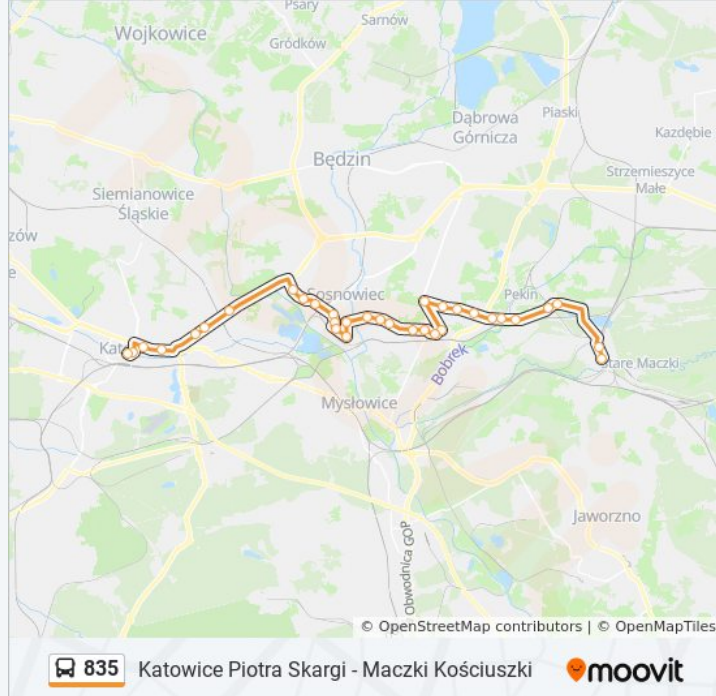

Dąbrówka Mała Skrzyżowanie

Dąbrówka Mała Centrum Handlowe

Dąbrówka Mała Pawilon Agata

Katowice Strefa Kultury

Katowice Strefa Kultury Nospr

Katowice Aleja Korfantego

Katowice Piotra Skargi

Kierunek: Zagórze Zajeżdźnia → Katowice Piotra Skargi

33 przystanków

[WYŚWIETL ROZKŁAD JAZDY LINII](#)

Zagórze Zajeżdźnia

Zagórze Zajeżdźnia

Porąbka Wiejska

Porąbka Łukasiewicza

Porąbka Kopalnia

Porąbka Dworzec PKP