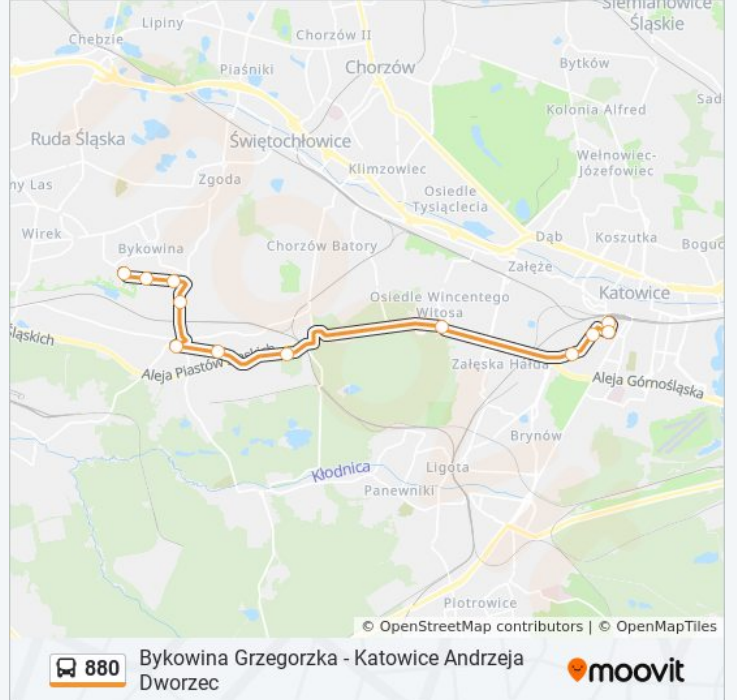

Rozkłady jazdy i mapy tras dla autobus 880 są dostępne w wersji offline w formacie PDF na stronie moovitapp.com. Skorzystaj z [Moovit App](#), aby sprawdzić czasy przyjazdu autobusów na żywo, rozkłady jazdy pociągu czy metra oraz wskazówki krok po kroku jak dojechać w Wodzisław Śląski komunikacją zbiorową.

[O Moovit](#) • [Rozwiązania MaaS](#) • [Obsługiwane państwa](#) • [Społeczność Moovit](#)

© 2024 Moovit - Wszelkie prawa zastrzeżone

**Sprawdź przyjazdy pojazdów
w czasie rzeczywistym**