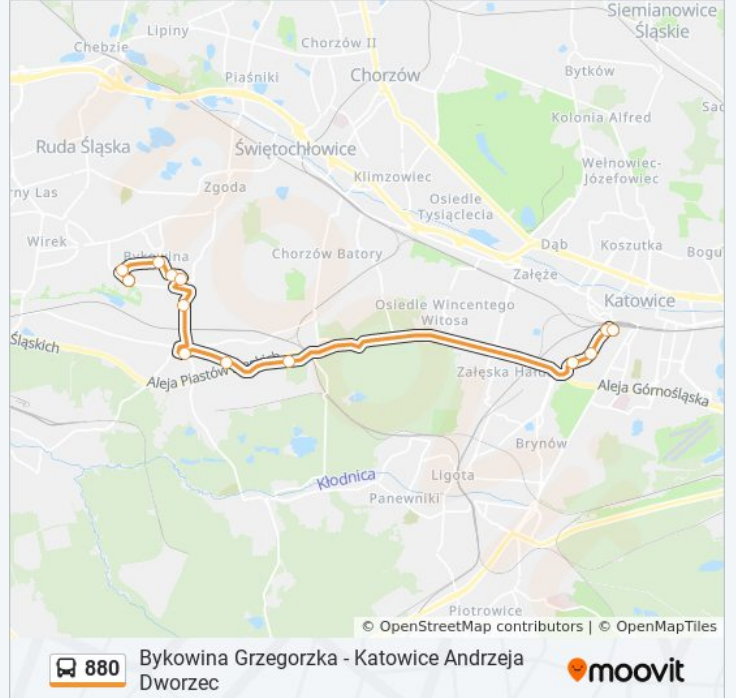

Skorzystaj z aplikacji Moovit, aby znaleźć najbliższy przystanek oraz czas przyjazdu najbliższego środka transportu dla: autobus 880.

**Kierunek: Bykowina Grzegorzka→Katowice Andrzeja Dworzec**

13 przystanków

[WYŚWIETL ROZKŁAD JAZDY LINII](#)

Bykowina Grzegorzka  
Bykowina Górnośląska  
Bykowina Gwarecka  
Bykowina Korfantego  
Bykowina Tesco  
Kochłowice Krzyż  
Kochłowice Rynek  
Kochłowice Szkoła  
Kochłowice Szyb Radoszowy  
Katowice AWF  
Katowice Mikołowska  
Katowice Mikołowska Sąd  
Katowice Andrzeja Dworzec

### Rozkład jazdy dla: autobus 880

Rozkład jazdy dla Bykowina Grzegorzka→Katowice Andrzeja Dworzec

poniedziałek	05:05 - 18:10
wtorek	05:05 - 18:10
środa	05:05 - 18:10
czwartek	05:05 - 18:10
piątek	05:05 - 18:10
sobota	Nieobsługiwane
niedziela	Nieobsługiwane

### Informacja o: autobus 880

**Kierunek:** Bykowina Grzegorzka→Katowice Andrzeja Dworzec

**Przystanki:** 13

**Długość trwania przejazdu:** 26 min

**Podsumowanie linii:**

**Kierunek: Katowice Andrzejka Dworzec→Bykowina Grzegorzka**