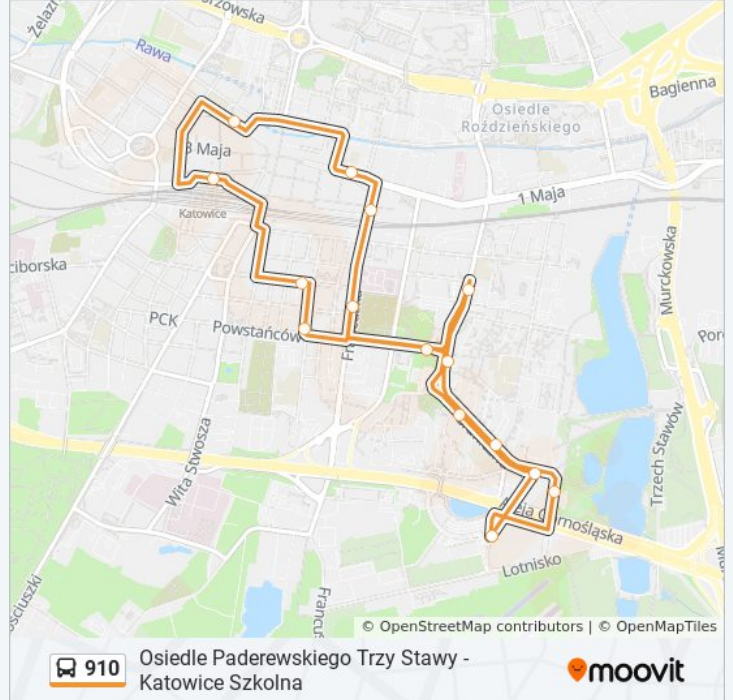

 910

Katowice Dworzec - Osiedle Paderewskiego Trzy Stawy

Skorzystaj Z Aplikacji

autobus 910, linia (Katowice Dworzec - Osiedle Paderewskiego Trzy Stawy), posiada 3 tras. W dni robocze kursuje: (1) Katowice Dworzec→Osiedle Paderewskiego Trzy Stawy: 03:41(2) Osiedle Paderewskiego Trzy Stawy→Katowice Szkolna: 23:28(3) Osiedle Paderewskiego Trzy Stawy→Osiedle Paderewskiego Trzy Stawy: 03:56 - 22:48
Skorzystaj z aplikacji Moovit, aby znaleźć najbliższy przystanek oraz czas przyjazdu najbliższego środka transportu dla: autobus 910.

Kierunek: Katowice Dworzec→Osiedle Paderewskiego Trzy Stawy

7 przystanków

[WYŚWIETL ROZKŁAD JAZDY LINII](#)

Katowice Dworzec

Katowice Jagiellońska

Katowice Powstańców Przychodnie

Osiedle Paderewskiego Biblioteka Śląska

Rozkład jazdy dla: autobus 910

Rozkład jazdy dla Osiedle Paderewskiego Trzy Stawy → Osiedle Paderewskiego Trzy Stawy

poniedziałek	03:56 - 22:48
wtorek	03:56 - 22:48
środa	03:56 - 22:48
czwartek	03:56 - 22:48
piątek	03:56 - 22:48
sobota	03:56 - 22:48
niedziela	03:56 - 22:48

Informacja o: autobus 910

Kierunek: Osiedle Paderewskiego Trzy Stawy → Osiedle Paderewskiego Trzy Stawy

Przystanki: 16

Długość trwania przejazdu: 30 min

Podsumowanie linii:

Rozkłady jazdy i mapy tras dla autobus 910 są dostępne w wersji offline w formacie PDF na stronie moovitapp.com. Skorzystaj z [Moovit App](#), aby sprawdzić czasy przyjazdu autobusów na żywo, rozkłady jazdy pociągu czy metra oraz wskazówki krok po kroku jak dojechać w Wodzisław Śląski komunikacją zbiorową.