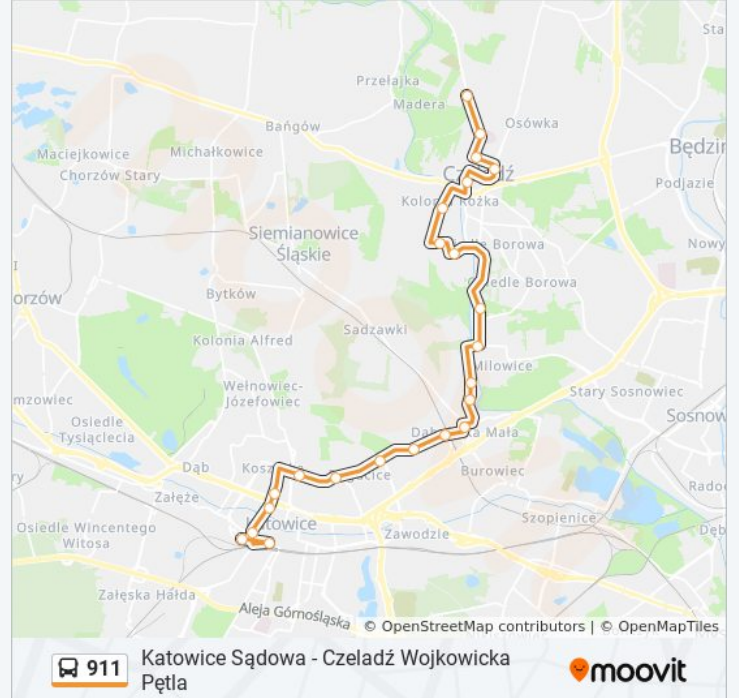

Czeladź Stare Miasto

Czeladź Zespół Szkół

Czeladź Tuwima

Czeladź Szpital

Czeladź Wojkowska Pętla

Rozkłady jazdy i mapy tras dla autobus 911 są dostępne w wersji offline w formacie PDF na stronie moovitapp.com. Skorzystaj z [Moovit App](#), aby sprawdzić czasy przyjazdu autobusów na żywo, rozkłady jazdy pociągu czy metra oraz wskazówki krok po kroku jak dojechać w Wodzisław Śląski komunikacją zbiorową.

[O Moovit](#) • [Rozwiązania MaaS](#) • [Obsługiwane państwa](#) • [Społeczność Moovit](#)

© 2024 Moovit - Wszelkie prawa zastrzeżone

**Sprawdź przyjazdy pojazdów
w czasie rzeczywistym**