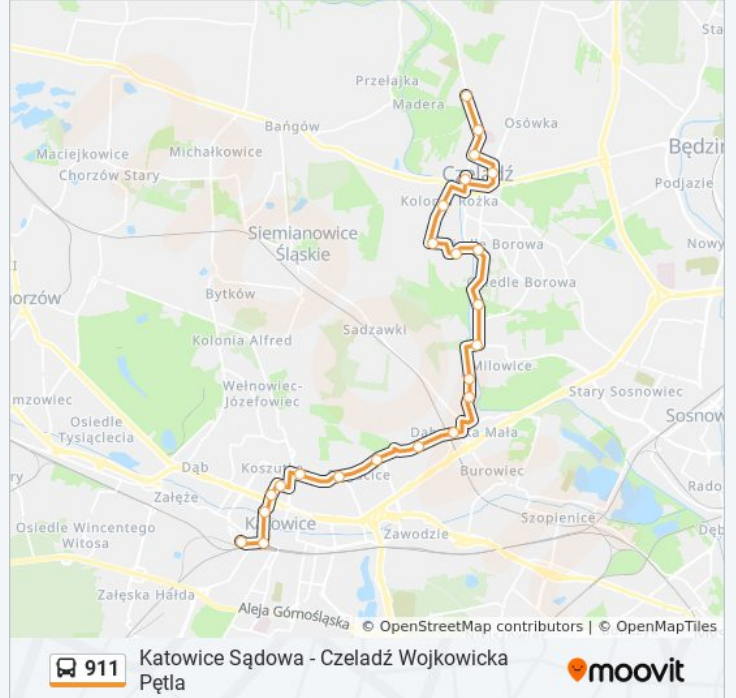

Kierunek: Czeladź Wojkowicka Pętla → Katowice Sądowa

23 przystanków

[WYŚWIETL ROZKŁAD JAZDY LINII](#)

Czeladź Wojkowicka Pętla

Czeladź Szpital

Czeladź Tuwima

Czeladź Zespół Szkół

Czeladź Stare Miasto

Informacja o: autobus 911

Kierunek: Czeladź Wojkowicka Pętla → Katowice Sądowa

Przystanki: 23

Długość trwania przejazdu: 42 min

Podsumowanie linii:

Koszutka Morcinka

Katowice Chorzowska

Katowice Sokolska

Katowice Dworzec

Katowice Sądowa

Kierunek: Katowice Dworzec → Czeladź Wojkowicka Pętla

22 przystanków

[WYŚWIETL ROZKŁAD JAZDY LINII](#)

Katowice Dworzec

Katowice Plac Wolności

Katowice Sokolska