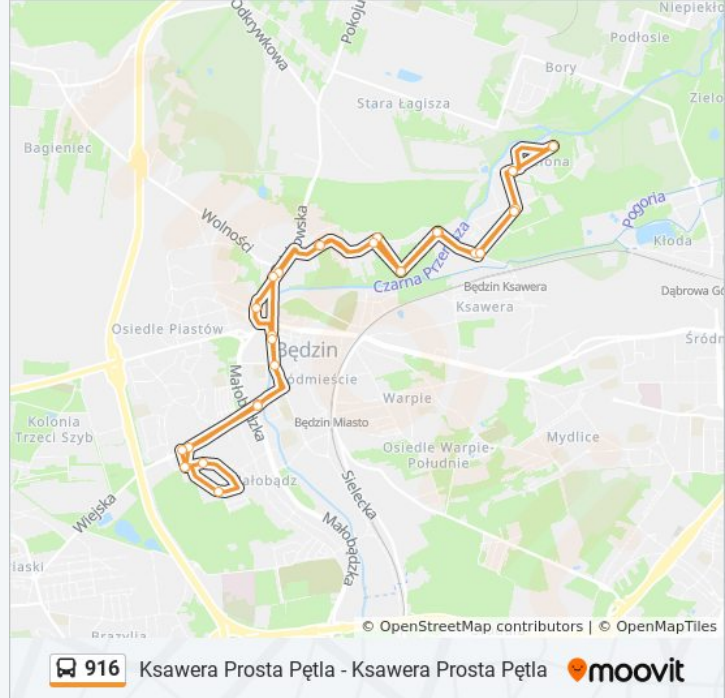

Ksawera Prosta Pętla

Ksawera Prosta

Ksawera Zielona

Ksawera Wiejska

Brzozowica Osiedle

Brzozowica Plaża Miejska

Brzozowica Sklep

Brzozowica Park

Osiedle Syberka Piłsudskiego

Będzin Stadion

Będzin Urząd Miasta

Będzin Zamek

Rozkład jazdy dla: autobus 916

Rozkład jazdy dla Ksawera Prosta Pętla→Ksawera Prosta Pętla

poniedziałek	06:24 - 19:54
wtorek	06:24 - 19:54
środa	06:24 - 19:54
czwartek	06:24 - 19:54
piątek	06:24 - 19:54
sobota	06:24 - 19:54
niedziela	06:24 - 19:54

Informacja o: autobus 916

Kierunek: Ksawera Prosta Pętla→Ksawera Prosta Pętla

Przystanki: 30

Długość trwania przejazdu: 36 min

Podsumowanie linii:

Będzin Muzeum

Będzin Targowisko

Brzozowica Park

Brzozowica Sklep

Brzozowica Plaża Miejska

Brzozowica Osiedle

Ksawera Wiejska

Ksawera Zielona

Ksawera Prosta

Ksawera Prosta Pętla

Rozkłady jazdy i mapy tras dla autobus 916 są dostępne w wersji offline w formacie PDF na stronie moovitapp.com. Skorzystaj z [Moovit App](#), aby sprawdzić czasy przyjazdu autobusów na żywo, rozkłady jazdy pociągu czy metra oraz wskazówki krok po kroku jak dojechać w Wodzisław Śląski komunikacją zbiorową.