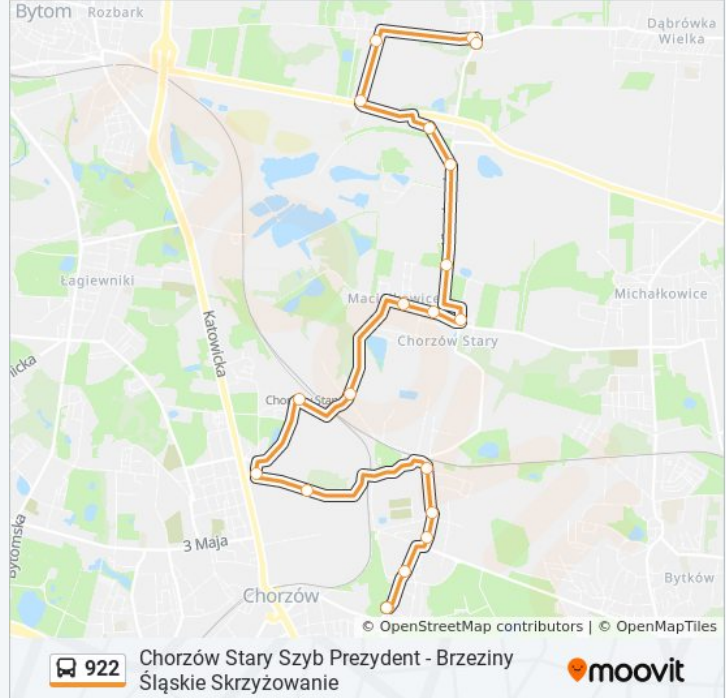

Kierunek: Brzeziny Śląskie Skrzyżowanie→Chorzów Stary Szyb Prezydent

20 przystanków

[WYŚWIETL ROZKŁAD JAZDY LINII](#)

Brzeziny Śląskie Skrzyżowanie

Brzeziny Śląskie Skrzyżowanie

Brzeziny Śląskie Ekopark

Brzeziny Śląskie Stare Osiedle

Brzeziny Śląskie Harcerska

Maciejkowice Granica

Maciejkowice Kluczborska

Maciejkowice Dwór

Maciejkowice Spółdzielnia

Maciejkowice Szyb Zygmunt

Chorzów Stary Wiejska

Chorzów Stary Dworzec PKP

Chorzów Nowa

Chorzów Nowa Zakłady

Chorzów Stary Plac Jana

Chorzów Stary Kościół [Nż]

Chorzów Stary Bożogrobców

Chorzów Stary Plac Piastowski

Chorzów Stary Szyb Prezydent

Rozkład jazdy dla: autobus 922

Kierunek: Chorzów Stary Szyb Prezydent→Brzeziny Śląskie Skrzyżowanie

15 przystanków

[WYŚWIETL ROZKŁAD JAZDY LINII](#)

Chorzów Stary Szyb Prezydent

Chorzów Stary Bożogrobców

Chorzów Stary Kościół [Nż]

Chorzów Stary Plac Jana