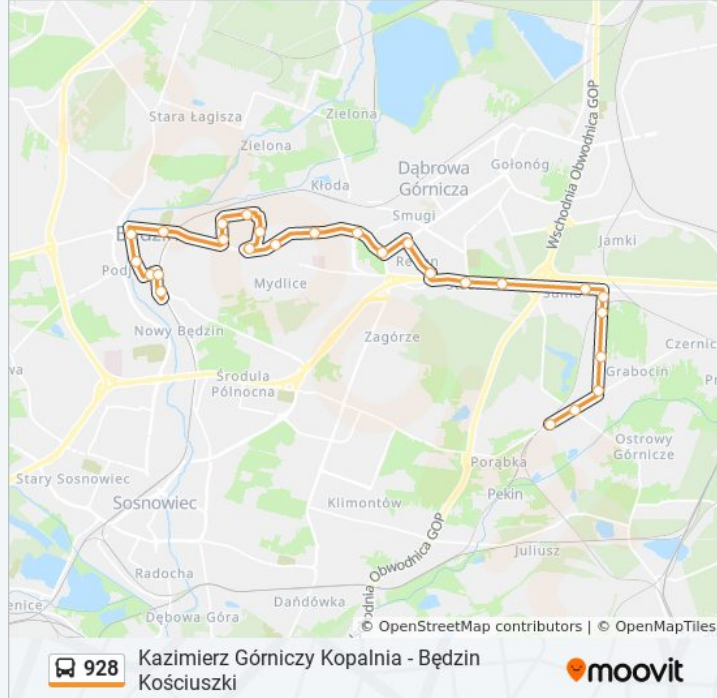

Ksawera Staszica

Ksawera Kościół

Będzin Aleja Kołłątaja

Będzin Zamek

Będzin 11 Listopada

Będzin Dworzec PKP

Będzin Poczta [Nż]

Będzin Kościuszki

Rozkłady jazdy i mapy tras dla autobus 928 są dostępne w wersji offline w formacie PDF na stronie moovitapp.com. Skorzystaj z [Moovit App](#), aby sprawdzić czasy przyjazdu autobusów na żywo, rozkłady jazdy pociągu czy metra oraz wskazówki krok po kroku jak dojechać w Wodzisław Śląski komunikacją zbiorową.

[O Moovit](#) • [Rozwiązania MaaS](#) • [Obsługiwane państwa](#) • [Społeczność Moovit](#)

© 2024 Moovit - Wszelkie prawa zastrzeżone

**Sprawdź przyjazdy pojazdów
w czasie rzeczywistym**