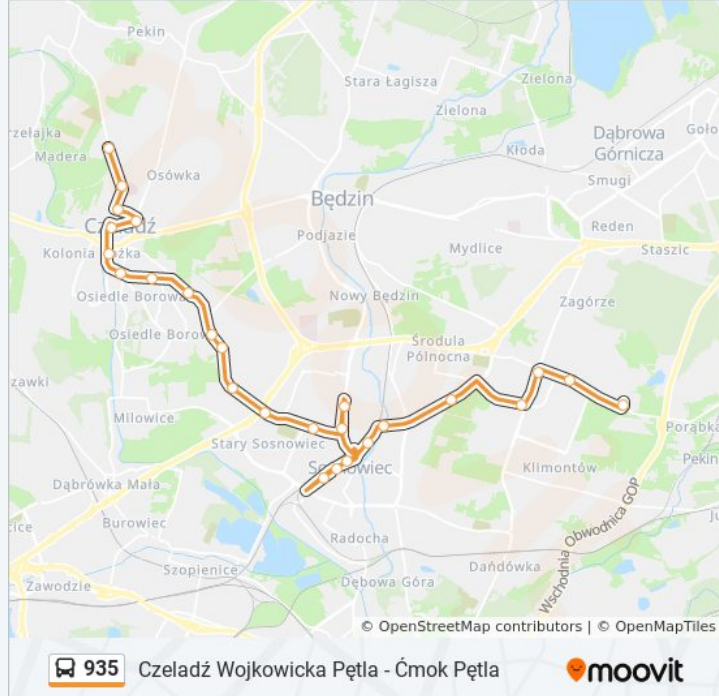

Milowice Osiedle Kalety

Piaski Osiedle Dziekana

Piaski Skrzyżowanie

Piaski Żeromskiego

Czeladź Osiedle Słoneczne

Czeladź Cmentarz

Czeladź Urząd Miasta

Czeladź Dworzec

Czeladź Zespół Szkół

Czeladź Tuwima

Czeladź Szpital

Czeladź Wojkowicka Pętla

Kierunek: Ćmok Pętla → Czeladź Wojkowicka Pętla

36 przystanków

[WYŚWIETL ROZKŁAD JAZDY LINII](#)

Ćmok Pętla