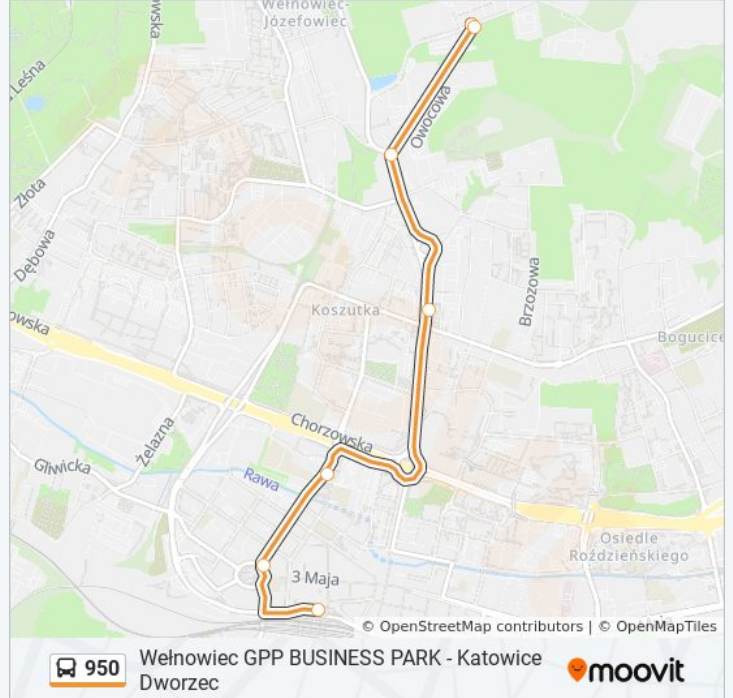

950

Katowice Dworzec - Wełnowiec GPP BUSINESS  
PARK

Skorzystaj Z Aplikacji

autobus 950, linia (Katowice Dworzec - Wełnowiec GPP BUSINESS PARK), posiada 2 tras. W dni robocze kursuje:  
(1) Katowice Dworzec→Wełnowiec Gpp Business Park: 05:23 - 18:23(2) Wełnowiec Gpp Business Park→Katowice  
Dworzec: 06:05 - 18:50

[WYŚWIETL ROZKŁAD JAZDY LINII](#)

Katowice Dworzec

Katowice Plac Wolności

Katowice Sokolska

Koszutka Gig

Wełnowiec Poczta

Wełnowiec Gpp Business Park

Wełnowiec Gpp Business Park

### Rozkład jazdy dla: autobus 950

Rozkład jazdy dla Katowice Dworzec→Wełnowiec  
Gpp Business Park

poniedziałek	05:23 - 18:23
wtorek	05:23 - 18:23
środa	05:23 - 18:23
czwartek	05:23 - 18:23
piątek	05:23 - 18:23
sobota	Nieobsługiwane
niedziela	Nieobsługiwane

### Informacja o: autobus 950

**Kierunek:** Katowice Dworzec→Wełnowiec Gpp  
Business Park

**Przystanki:** 7

**Długość trwania przejazdu:** 16 min

**Podsumowanie linii:**

**Kierunek: Wełnowiec Gpp Business Park → Katowice Dworzec**