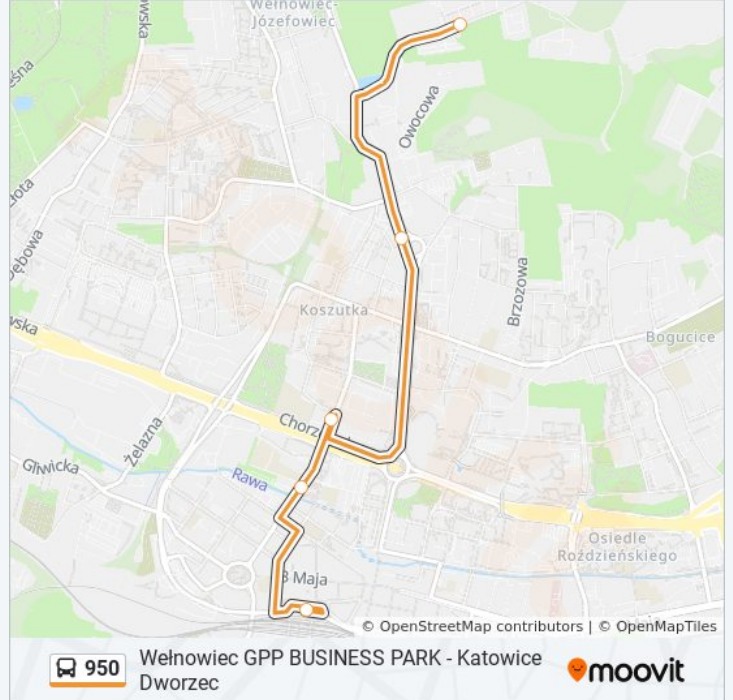

Rozkłady jazdy i mapy tras dla autobus 950 są dostępne w wersji offline w formacie PDF na stronie moovitapp.com. Skorzystaj z [Moovit App](#), aby sprawdzić czasy przyjazdu autobusów na żywo, rozkłady jazdy pociągu czy metra oraz wskazówki krok po kroku jak dojechać w Wodzisław Śląski komunikacją zbiorową.

[O Moovit](#) • [Rozwiązania MaaS](#) • [Obsługiwane państwa](#) • [Społeczność Moovit](#)

© 2024 Moovit - Wszelkie prawa zastrzeżone

**Sprawdź przyjazdy pojazdów
w czasie rzeczywistym**