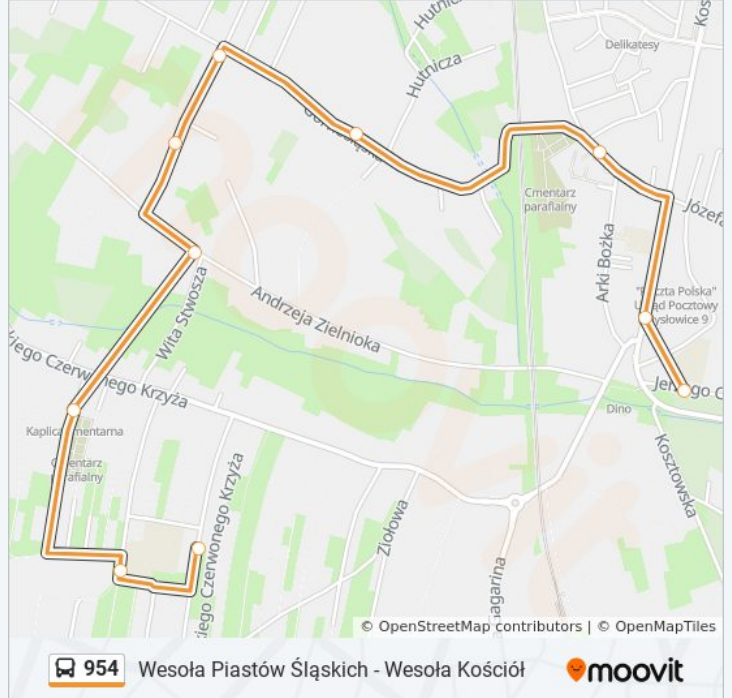

[WYŚWIETL ROZKŁAD JAZDY LINII](#)

Kosztowy Szkoła

Kosztowy Rynek

Kosztowy Kościół

Kosztowy Straż Pożarna

Kosztowy Kopernika Skrzyżowanie

Kosztowy Kopernika

Kosztowy Wita Stwosza

Krasowy Cmentarz

Krasowy Szkoła

Krasowy Przedszkole

### Rozkład jazdy dla: autobus 954

Rozkład jazdy dla Kosztowy Szkoła → Krasowy Przedszkole

poniedziałek	06:35
wtorek	06:35
środa	06:35
czwartek	06:35
piątek	06:35
sobota	06:35
niedziela	Nieobsługiwane

### Informacja o: autobus 954

**Kierunek:** Kosztowy Szkoła → Krasowy Przedszkole

**Przystanki:** 10

**Długość trwania przejazdu:** 10 min

**Podsumowanie linii:**