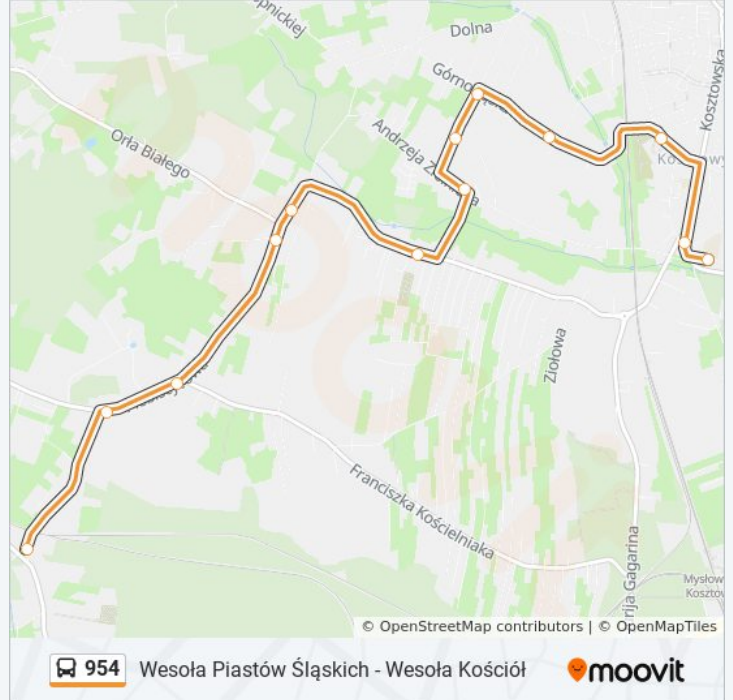

### Kierunek: Ławki Kościół→Kosztowy Szkoła

13 przystanków

[WYŚWIETL ROZKŁAD JAZDY LINII](#)

Ławki Kościół  
 Ławki Krasowska  
 Krasowy Kościelniaka  
 Krasowy Dąbrówki  
 Krasowy Skrzyżowanie  
 Krasowy Kościół  
 Kosztowy Wita Stwosza  
 Kosztowy Kopernika  
 Kosztowy Kopernika Skrzyżowanie  
 Kosztowy Straż Pożarna  
 Kosztowy Kościół  
 Kosztowy Rynek  
 Kosztowy Szkoła

### Rozkład jazdy dla: autobus 954

Rozkład jazdy dla Ławki Kościół→Kosztowy Szkoła

poniedziałek	Nieobsługiwane
wtorek	Nieobsługiwane
środa	Nieobsługiwane
czwartek	Nieobsługiwane
piątek	Nieobsługiwane
sobota	Nieobsługiwane
niedziela	09:30

### Informacja o: autobus 954

**Kierunek:** Ławki Kościół→Kosztowy Szkoła

**Przystanki:** 13

**Długość trwania przejazdu:** 14 min

**Podsumowanie linii:**

Rozkłady jazdy i mapy tras dla autobus 954 są dostępne w wersji offline w formacie PDF na stronie [moovitapp.com](https://moovitapp.com). Skorzystaj z [Moovit App](#), aby sprawdzić czasy przyjazdu autobusów na żywo, rozkłady jazdy pociągu czy metra oraz wskazówki krok po kroku jak dojechać w Wodzisław Śląski komunikacją zbiorową.