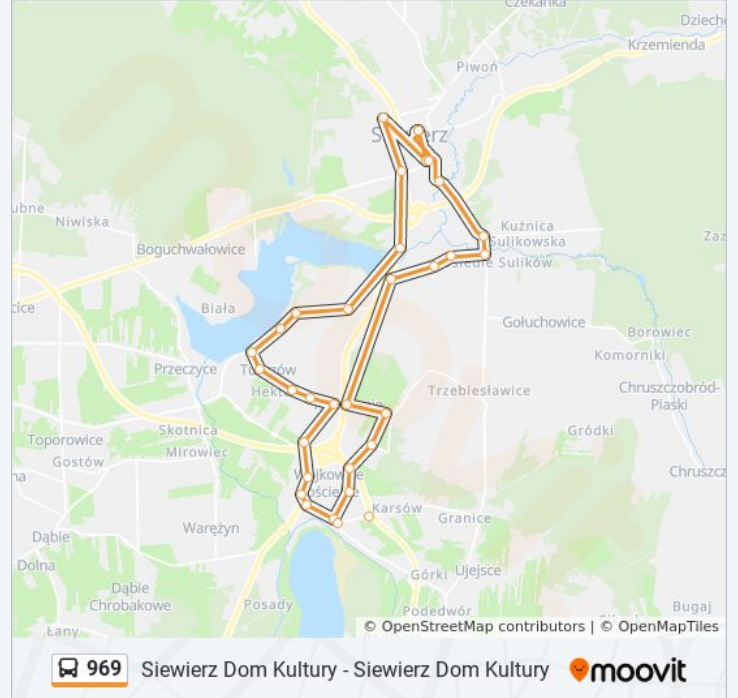

Wojkowice Kościelne Remiza

Podskale Wiadukt

Podskale

Podwarpie Droga Do Glinianek

Podwarpie Skrzyżowanie

Kuźnica Świętojańska Parking

Sulików Stawy

Sulików Młyńska [Nż]

Sulików Rzeczna

Sulików

Siewierz Zamek

Siewierz Rynek

Siewierz Dom Kultury

Rozkłady jazdy i mapy tras dla autobus 969 są dostępne w wersji offline w formacie PDF na stronie moovitapp.com. Skorzystaj z [Moovit App](#), aby sprawdzić czasy przyjazdu autobusów na żywo, rozkłady jazdy pociągu czy metra oraz wskazówki krok po kroku jak dojechać w Wodzisław Śląski komunikacją zbiorową.

[O Moovit](#) • [Rozwiązania MaaS](#) • [Obsługiwane państwa](#) • [Społeczność Moovit](#)

© 2024 Moovit - Wszelkie prawa zastrzeżone

**Sprawdź przyjazdy pojazdów
w czasie rzeczywistym**