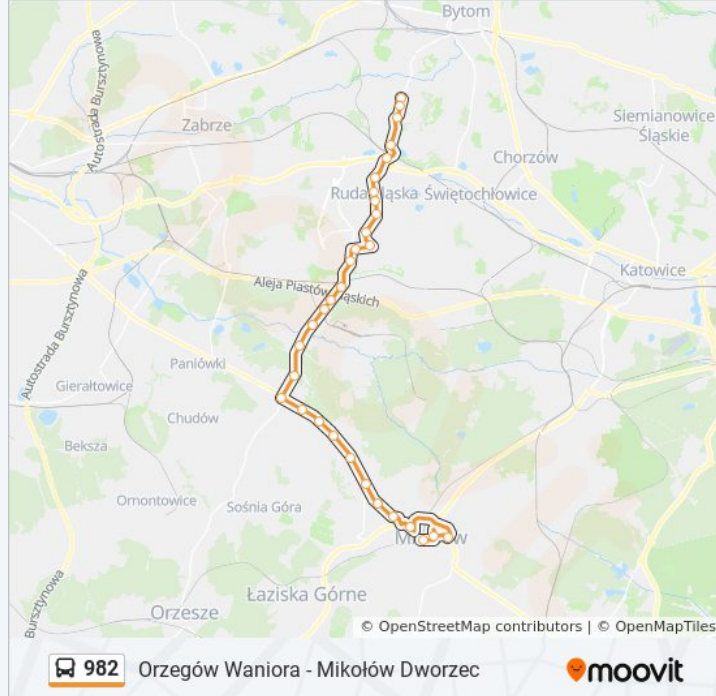

Informacja o: autobus 982

Kierunek: Orzegów Wanióra→Mikołów Dworzec

Przystanki: 31

Długość trwania przejazdu: 61 min

Podsumowanie linii:

Borowa Wieś Strażacka

Wygoda Skrzyżowanie

Nowa Wygoda

Śmiłowice Las

Śmiłowice Stracona Wioska

Śmiłowice Szkoła

Śmiłowice Łączna

Mokre Goj

Reta Hipermarket

Reta Wyzwolenia

Mikołów Musioła

Mikołów Szpital I

Mikołów Dworzec

Kierunek: Wirek Kopalnia Pokój→Mikołów Dworzec

22 przystanków

[WYŚWIETL ROZKŁAD JAZDY LINII](#)

Wirek Kopalnia Pokój

Wirek Odrodzenia

Wirek Stadion