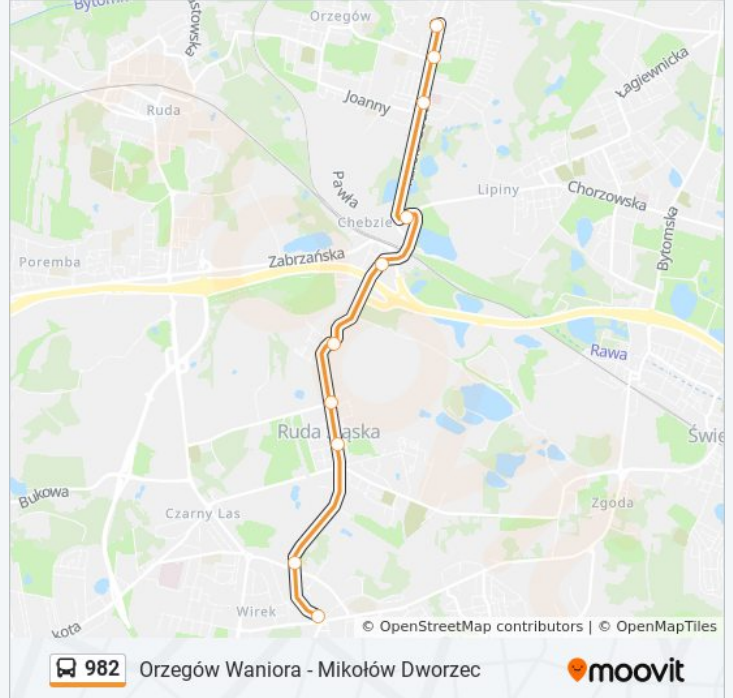

982

Wirek Kopalnia Pokój - Mikołów Dworzec

Skorzystaj Z Aplikacji

autobus 982, linia (Wirek Kopalnia Pokój - Mikołów Dworzec), posiada 5 tras. W dni robocze kursuje:
(1) Mikołów Dworzec→Orzegów Waniora: 05:00 - 22:10(2) Mikołów Dworzec→Wirek Odrodzenia: 16:10 - 23:10(3)
Orzegów Waniora→Mikołów Dworzec: 04:48 - 22:03(4) Wirek Kopalnia Pokój→Mikołów Dworzec: 04:11(5) Wirek
Odrodzenia→Orzegów Waniora: 04:23 - 04:53

Skorzystaj z aplikacji Moovit, aby znaleźć najbliższy przystanek oraz czas przyjazdu najbliższego środka transportu dla:
autobus 982.

Kierunek: Mikołów Dworzec→Orzegów Waniora

28 przystanków

[WYŚWIETL ROZKŁAD JAZDY LINII](#)

Rozkład jazdy dla: autobus 982

Rozkład jazdy dla Wirek Odrodzenia → Orzegów Waniora

poniedziałek	04:23 - 04:53
wtorek	04:23 - 04:53
środa	04:23 - 04:53
czwartek	04:23 - 04:53
piątek	04:23 - 04:53
sobota	Nieobsługiwane
niedziela	Nieobsługiwane

Informacja o: autobus 982

Kierunek: Wirek Odrodzenia → Orzegów Waniora

Przystanki: 10

Długość trwania przejazdu: 13 min

Podsumowanie linii:

Rozkłady jazdy i mapy tras dla autobus 982 są dostępne w wersji offline w formacie PDF na stronie moovitapp.com. Skorzystaj z [Moovit App](#), aby sprawdzić czasy przyjazdu autobusów na żywo, rozkłady jazdy pociągu czy metra oraz wskazówki krok po kroku jak dojechać w Wodzisław Śląski komunikacją zbiorową.