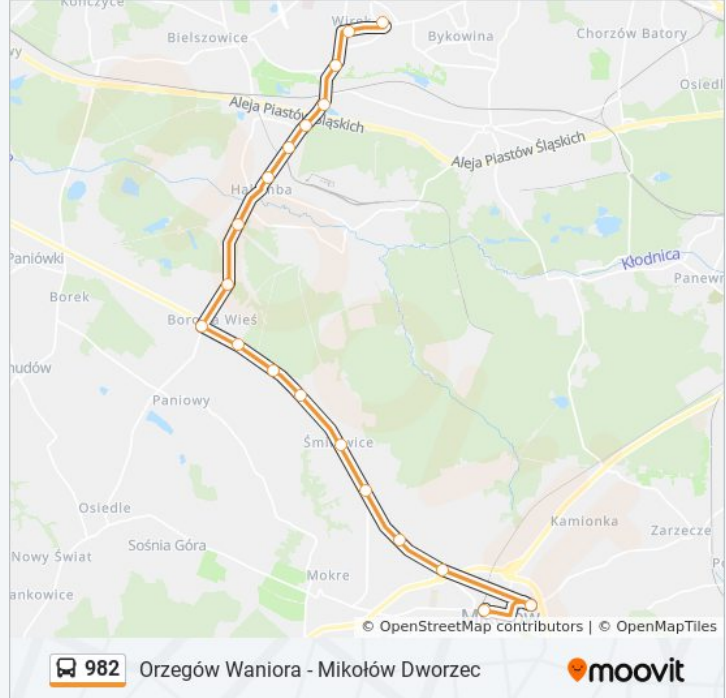

Informacja o: autobus 982

Kierunek: Mikołów Dworzec→Wirek Odrodzenia

Przystanki: 19

Długość trwania przejazdu: 33 min

Podsumowanie linii:

Wirek Odrodzenia

Kierunek: Orzegów Wanióra→Mikołów Dworzec

31 przystanków

[WYŚWIETL ROZKŁAD JAZDY LINII](#)

Orzegów Wanióra
Godula Inkubator
Godula Plac Niepodległości
Chebzie Pawła [Nż]
Chebzie Rondo
Nowy Bytom Osiedle Kaufhaus
Nowy Bytom Huta Pokój
Nowy Bytom Urząd Miasta
Nowy Bytom Centrum
Wirek Kopalnia Pokój
Wirek Odrodzenia
Wirek Stadion
Wirek Ratusz
Wirek Przejazd Kolejowy
Halemba 1 Maja
Halemba Wawrzynek
Halemba Kościół
Halemba Solidarności

Informacja o: autobus 982

Kierunek: Orzegów Wanióra→Mikołów Dworzec

Przystanki: 31

Długość trwania przejazdu: 61 min

Podsumowanie linii:

Borowa Wieś Strażacka

Wygoda Skrzyżowanie

Nowa Wygoda