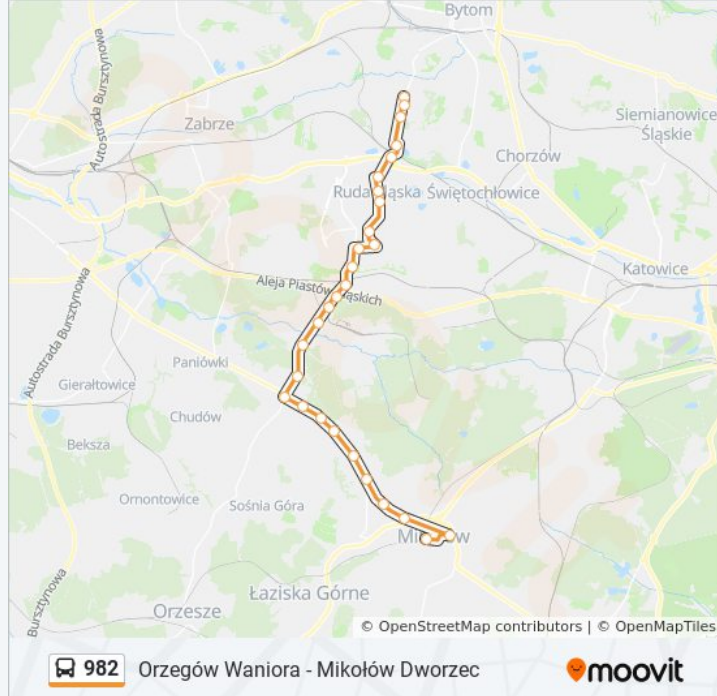

Skorzystaj z aplikacji Moovit, aby znaleźć najbliższy przystanek oraz czas przyjazdu najbliższego środka transportu dla:
autobus 982.

Kierunek: Mikołów Dworzec→Orzegów Waniora

28 przystanków

[WYŚWIETL ROZKŁAD JAZDY LINII](#)

Rozkład jazdy dla: autobus 982

Rozkład jazdy dla Mikołów Dworzec→Orzegów Waniora

poniedziałek	05:00 - 22:10
wtorek	05:00 - 22:10
środa	05:00 - 22:10
czwartek	05:00 - 22:10
piątek	05:00 - 22:10
sobota	04:35 - 20:40
niedziela	04:35 - 20:40

Informacja o: autobus 982**Kierunek:** Mikołów Dworzec→Orzegów Waniora**Przystanki:** 28**Długość trwania przejazdu:** 56 min**Podsumowanie linii:**

Nowy Bytom Urząd Miasta

Nowy Bytom Huta Pokój

Nowy Bytom Osiedle Kaufhaus

Chebzie Rondo

Chebzie Pawła [NŻ]

Godula Plac Niepodległości

Godula Inkubator

Orzegów Waniora

Kierunek: Mikołów Dworzec→Wirek Odrodzenia

19 przystanków

[WYŚWIETL ROZKŁAD JAZDY LINII](#)