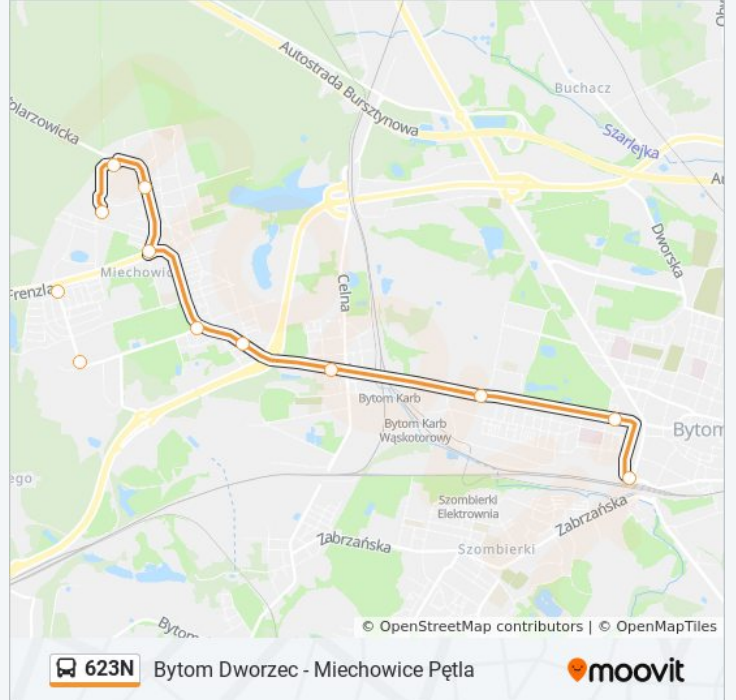

Skorzystaj z aplikacji Moovit, aby znaleźć najbliższy przystanek oraz czas przyjazdu najbliższego środka transportu dla: autobus 623N.

Kierunek: Bytom Dworzec→Miechowice Pętla

14 przystanków

[WYŚWIETL ROZKŁAD JAZDY LINII](#)

[WYŚWIETL ROZKŁAD JAZDY LINII](#)

Miechowice Pętla

Miechowice Ośrodek Zdrowia [Nż]

Miechowice Bławatkowa

Miechowice Plac Szpitalny

Miechowice Francuska

Miechowice Kopalnia

Miechowice Park

Informacja o: autobus 623N

Kierunek: Miechowice Pętla → Bytom Dworzec

Przystanki: 12

Długość trwania przejazdu: 14 min

Podsumowanie linii:

Rozkłady jazdy i mapy tras dla autobus 623N są dostępne w wersji offline w formacie PDF na stronie moovitapp.com. Skorzystaj z [Moovit App](#), aby sprawdzić czasy przyjazdu autobusów na żywo, rozkłady jazdy pociągu czy metra oraz wskazówki krok po kroku jak dojechać w Wodzisław Śląski komunikacją zbiorową.