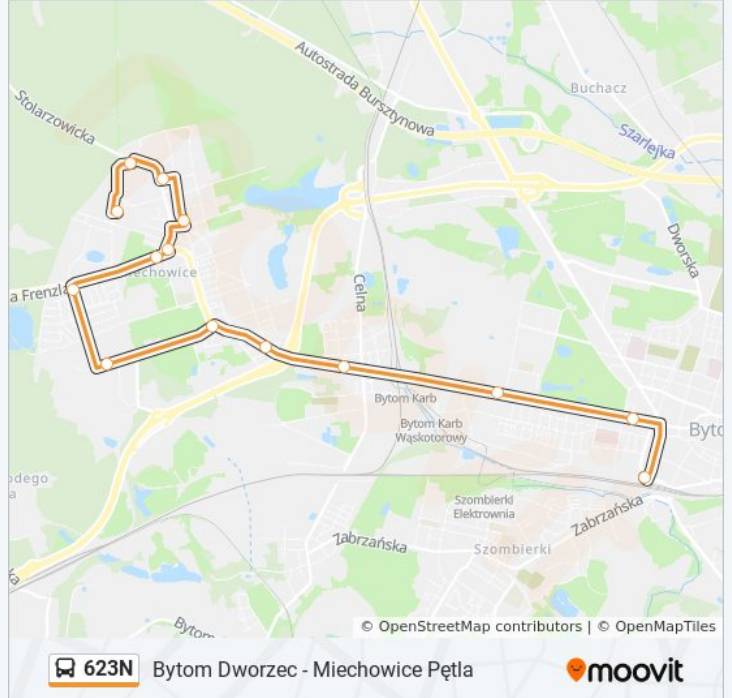

Kierunek: Miechowice Pętla → Bytom Dworzec

12 przystanków

[WYŚWIETL ROZKŁAD JAZDY LINII](#)

Miechowice Pętla

Miechowice Ośrodek Zdrowia [Nż]

Miechowice Bławatkowa

Miechowice Plac Szpitalny

Miechowice Francuska

Miechowice Kopalnia

Miechowice Park

Miechowice Warszawska

Karb

Bytom Łużycka

Bytom Wrocławska

Bytom Dworzec

Rozkład jazdy dla: autobus 623N

Rozkład jazdy dla Miechowice Pętla → Bytom Dworzec

poniedziałek	00:45 - 03:40
wtorek	00:45 - 03:40
środa	00:45 - 03:40
czwartek	00:45 - 03:40
piątek	00:45 - 03:40
sobota	00:45 - 03:40
niedziela	00:45 - 03:40

Informacja o: autobus 623N

Kierunek: Miechowice Pętla → Bytom Dworzec

Przystanki: 12

Długość trwania przejazdu: 14 min

Podsumowanie linii: