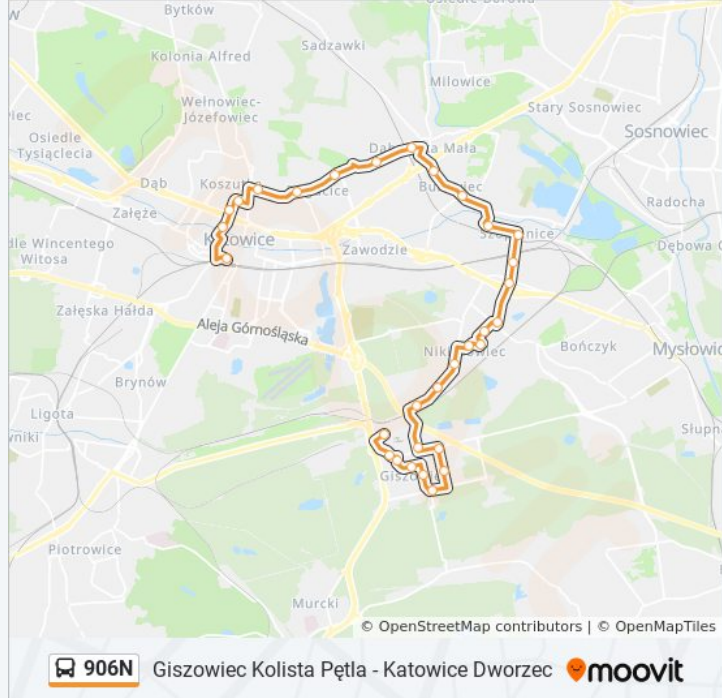

906N

Giszowiec Kolistą Pętla - Katowice Dworzec

Skorzystaj Z Aplikacji

autobus 906N, linia (Giszowiec Kolistą Pętla - Katowice Dworzec), posiada 2 tras. W dni robocze kursuje:  
(1) Giszowiec Kolistą Pętla→Katowice Dworzec: 03:27(2) Katowice Dworzec→Giszowiec Kolistą Pętla: 02:40  
Skorzystaj z aplikacji Moovit, aby znaleźć najbliższy przystanek oraz czas przyjazdu najbliższego środka transportu dla: autobus 906N.

**Informacja o: autobus 906N****Kierunek:** Giszowiec Kolistą Pętla→Katowice Dworzec**Przystanki:** 31**Długość trwania przejazdu:** 43 min**Podsumowanie linii:**

Burowiec

Burowiec Szkoła

Dąbrówka Mała Ośrodek Zdrowia

Dąbrówka Mała Le Ronda

Bogucice Cmentarz

Bogucice Kościół

Koszutka Katowicka

Koszutka Morcinka

Katowice Chorzowska

Katowice Sokolska

Katowice Dworzec

**Kierunek: Katowice Dworzec→Giszowiec  
Kolista Pętla**

32 przystanków

[WYŚWIETL ROZKŁAD JAZDY LINII](#)

Katowice Dworzec

Katowice Plac Wolności

Katowice Sokolska

Katowice Chorzowska

Koszutka Katowicka