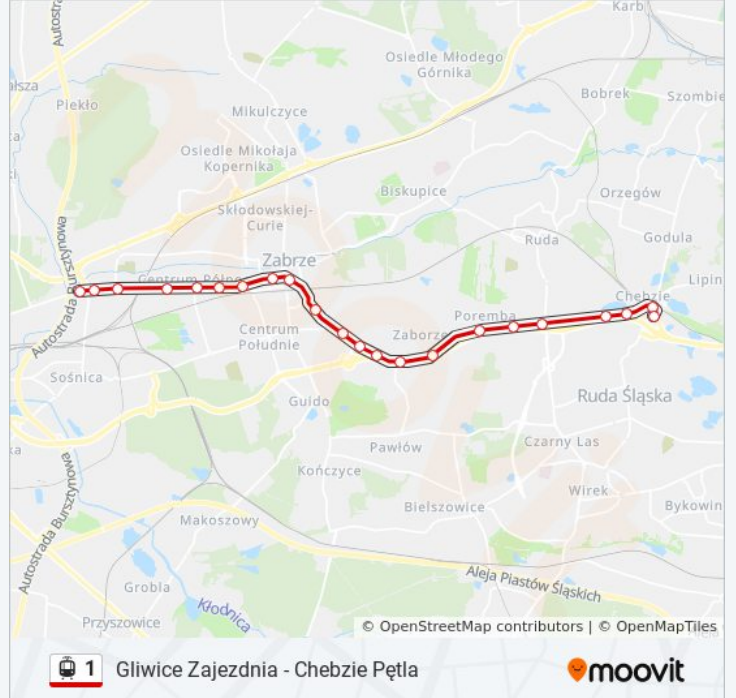

Kierunek: Gliwice Zajezdnia → Chebzie Pętla

23 przystanków

[WYŚWIETL ROZKŁAD JAZDY LINII](#)

- Gliwice Zajezdnia
- Maciejów Knuruwska
- Maciejów Kondratowicza
- Zabrze Słowackiego
- Zabrze Plac Słowiański
- Zabrze Damrota
- Zabrze Urząd Stanu Cywilnego
- Zabrze Karola Miarki
- Zabrze Plac Wolności
- Zabrze Św. Floriana
- Zabrze Sienkiewicza
- Zaborze Skansen Luiza
- Zaborze Elektrociepłownia
- Zaborze Skargi
- Zaborze Lompy
- Zaborze Pętla
- Zaborze Wolności
- Ruda Klary

Rozkład jazdy dla: tramwaj 1

Rozkład jazdy dla Gliwice Zajezdnia → Chebzie Pętla

poniedziałek	całą dobę
wtorek	całą dobę
środa	całą dobę
czwartek	całą dobę
piątek	całą dobę
sobota	całą dobę
niedziela	całą dobę

Informacja o: tramwaj 1

Kierunek: Gliwice Zajezdnia → Chebzie Pętla

Przystanki: 23

Długość trwania przejazdu: 43 min

Podsumowanie linii: