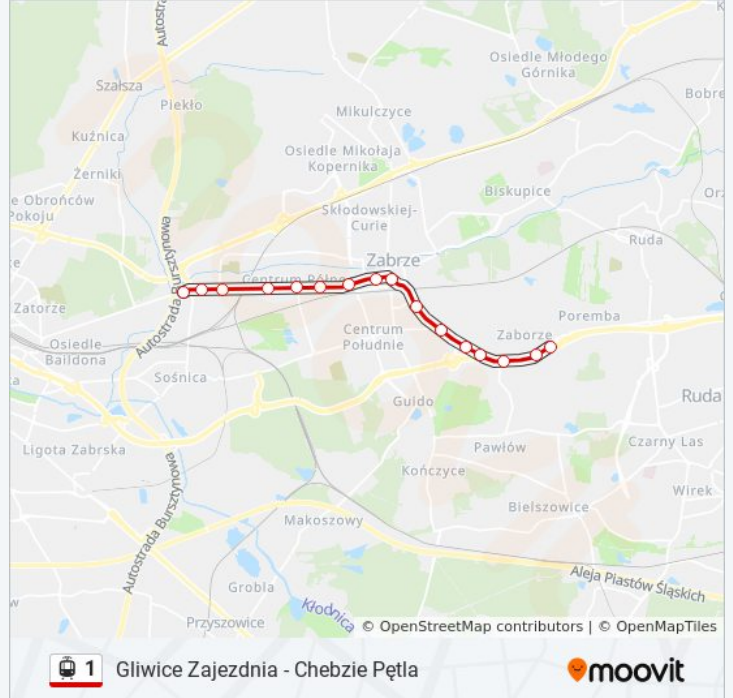

Chebzie Dworcowa

Chebzie Pętla

Kierunek: Gliwice Zajezdnia → Zaborze Pętla

16 przystanków

[WYŚWIETL ROZKŁAD JAZDY LINII](#)

Gliwice Zajezdnia

Maciejów Knuruwska

Maciejów Kondratowicza

Zaborze Skansen Luiza

Zaborze Elektrociepłownia

Zaborze Skargi

Zaborze Lompy

Zaborze Pętla

Rozkład jazdy dla: tramwaj 1

Rozkład jazdy dla Gliwice Zajezdnia → Zaborze Pętla

| | |
|--------------|---------------|
| poniedziałek | 04:19 - 22:38 |
| wtorek | 04:19 - 22:38 |
| środa | 04:19 - 22:38 |
| czwartek | 04:19 - 22:38 |
| piątek | 04:19 - 22:38 |
| sobota | 04:19 - 22:38 |
| niedziela | 04:19 - 22:38 |

Informacja o: tramwaj 1

Kierunek: Gliwice Zajezdnia → Zaborze Pętla

Przystanki: 16

Długość trwania przejazdu: 28 min

Podsumowanie linii:

Kierunek: Zaborze Pętla → Gliwice Zajezdnia

16 przystanków

[WYŚWIETL ROZKŁAD JAZDY LINII](#)