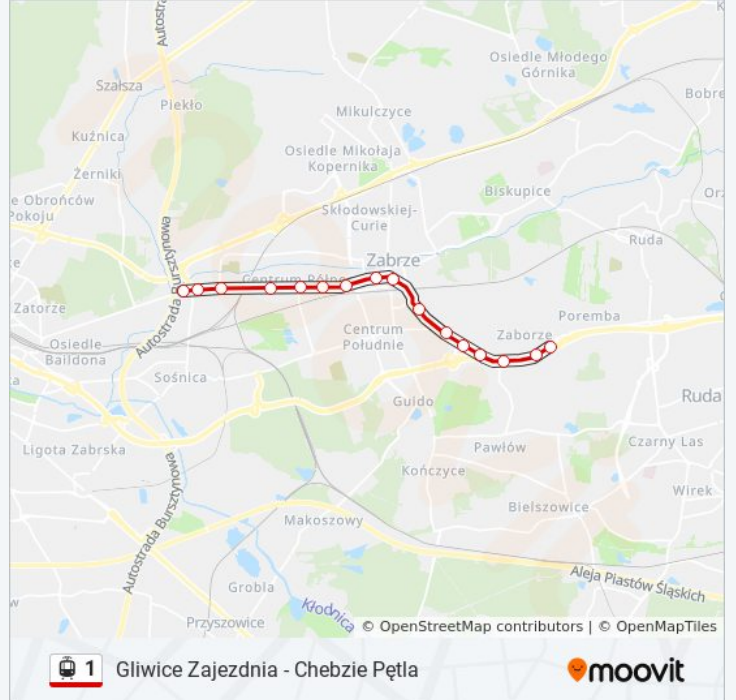

Rozkład jazdy dla: tramwaj 1

Rozkład jazdy dla Zaborze Pętla → Gliwice Zajezdnia

| | |
|--------------|---------------|
| poniedziałek | 04:50 - 23:38 |
| wtorek | 04:50 - 23:38 |
| środa | 04:50 - 23:38 |
| czwartek | 04:50 - 23:38 |
| piątek | 04:50 - 23:38 |
| sobota | 04:50 - 23:38 |
| niedziela | 04:50 - 22:40 |

Informacja o: tramwaj 1

Kierunek: Zaborze Pętla → Gliwice Zajezdnia

Przystanki: 16

Długość trwania przejazdu: 27 min

Podsumowanie linii:

Rozkłady jazdy i mapy tras dla tramwaj 1 są dostępne w wersji offline w formacie PDF na stronie moovitapp.com. Skorzystaj z [Moovit App](#), aby sprawdzić czasy przyjazdu autobusów na żywo, rozkłady jazdy pociągu czy metra oraz wskazówki krok po kroku jak dojechać w Wodzisław Śląski komunikacją zbiorową.