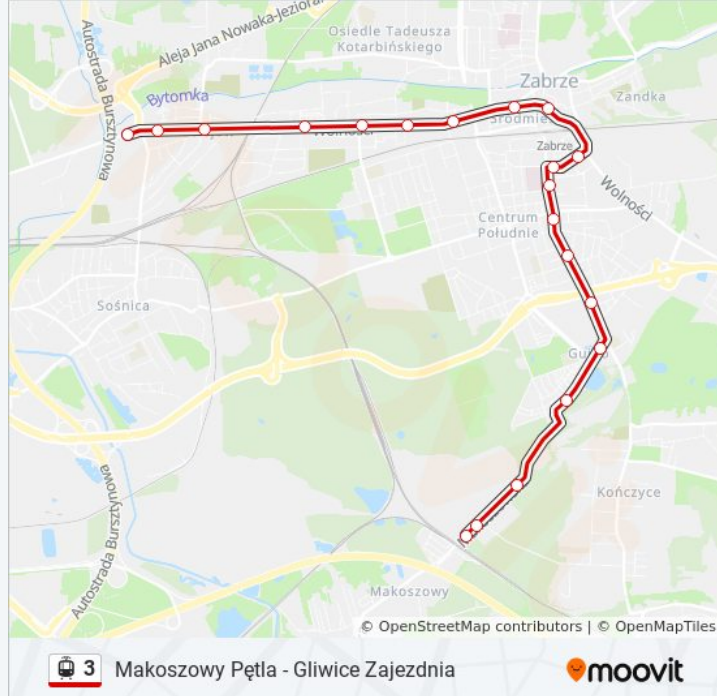

[WYŚWIETL ROZKŁAD JAZDY LINII](#)

- Gliwice Zajezdnia
- Maciejów Knuruwska
- Maciejów Kondratowicza
- Zabrze Słowackiego
- Zabrze Plac Słowiański
- Zabrze Damrota
- Zabrze Urząd Stanu Cywilnego
- Zabrze Karola Miarki
- Zabrze Plac Teatralny
- Zabrze Plac Teatralny

Informacja o: tramwaj 3

Kierunek: Makoszowy Pętla → Gliwice Zajezdnia

Przystanki: 20

Długość trwania przejazdu: 31 min

Podsumowanie linii:

Maciejów Knurowska

Gliwice Zajezdnia

Kierunek: Makoszowy Pętla → Zabrze Plac Teatralny

14 przystanków

[WYŚWIETL ROZKŁAD JAZDY LINII](#)

- Makoszowy Pętla
- Makoszowy Kopalnia
- Makoszowy Koksownia
- Guido Osiedle
- Guido Park Pileckiego
- Guido Kopalnia Zabytkowa
- Zabrze Jagiełły Targowisko
- Zabrze Roosevelta
- Zabrze 3 Maja Szpital
- Zabrze Lutra
- Zabrze Brysza
- Zabrze Plac Wolności
- Zabrze Plac Teatralny
- Zabrze Plac Teatralny