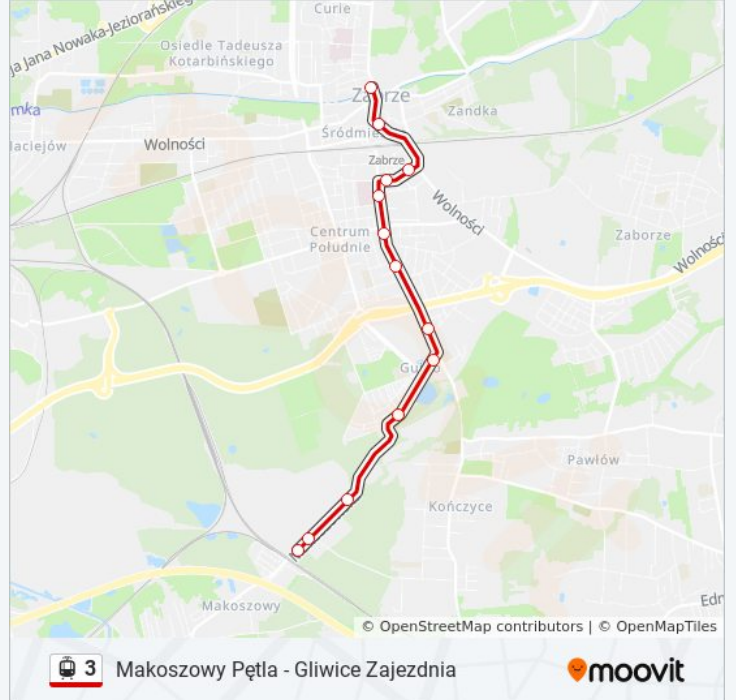

Informacja o: tramwaj 3

Kierunek: Makoszowy Pętla → Zabrze Plac Teatralny

Przystanki: 14

Długość trwania przejazdu: 28 min

Podsumowanie linii:

Kierunek: Zabrze Plac Teatralny → Makoszowy Pętla

13 przystanków

[WYŚWIETL ROZKŁAD JAZDY LINII](#)

- Zabrze Plac Teatralny
- Zabrze Plac Wolności
- Zabrze Brysza
- Zabrze Lutra
- Zabrze 3 Maja Szpital
- Zabrze Roosevelta
- Zabrze Jagiełły Targowisko
- Guido Kopalnia Zabytkowa
- Guido Park Pileckiego
- Guido Osiedle
- Makoszowy Koksownia
- Makoszowy Kopalnia
- Makoszowy Pętla

Rozkład jazdy dla: tramwaj 3

Rozkład jazdy dla Zabrze Plac Teatralny → Makoszowy Pętla

poniedziałek	całą dobę
wtorek	całą dobę
środa	całą dobę
czwartek	całą dobę
piątek	całą dobę
sobota	całą dobę
niedziela	całą dobę

Informacja o: tramwaj 3

Kierunek: Zabrze Plac Teatralny → Makoszowy Pętla

Przystanki: 13

Długość trwania przejazdu: 22 min

Podsumowanie linii:

Rozkłady jazdy i mapy tras dla tramwaj 3 są dostępne w wersji offline w formacie PDF na stronie moovitapp.com. Skorzystaj z [Moovit App](#), aby sprawdzić czasy przyjazdu autobusów na żywo, rozkłady jazdy pociągu czy metra oraz wskazówki krok po kroku jak dojechać w Wodzisław Śląski komunikacją zbiorową.