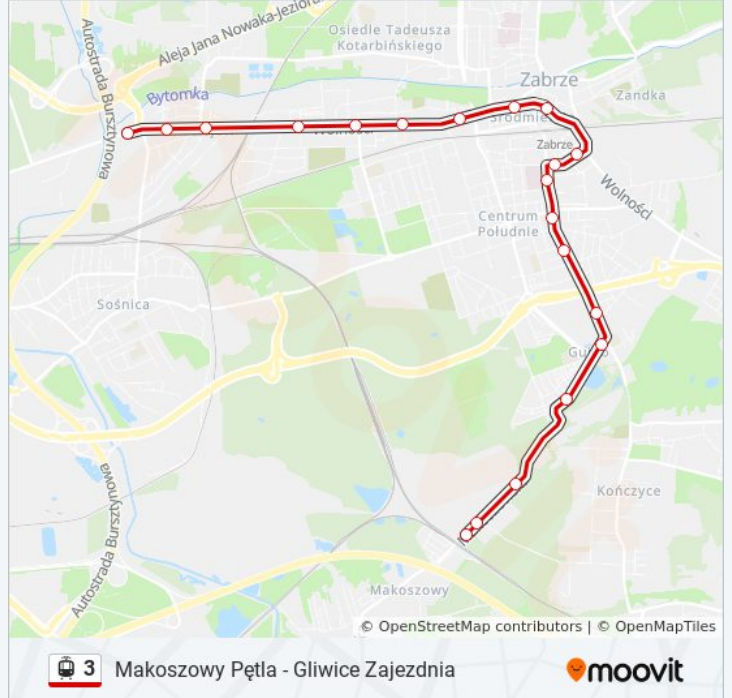

Makoszowy Pętla→Gliwice Zajezdnia: 04:52 - 23:14(4) Makoszowy Pętla→Zabrze Plac Teatralny: całą dobę(5) Zabrze Plac Teatralny→Makoszowy Pętla: całą dobę

Skorzystaj z aplikacji Moovit, aby znaleźć najbliższy przystanek oraz czas przyjazdu najbliższego środka transportu dla: tramwaj 3.

Kierunek: Gliwice Zajezdnia→Makoszowy Pętla

20 przystanków

[WYŚWIETL ROZKŁAD JAZDY LINII](#)

Gliwice Zajezdnia
Maciejów Knurowska
Maciejów Kondratowicza
Zabrze Słowackiego
Zabrze Plac Słowiański
Zabrze Damrota
Zabrze Urząd Stanu Cywilnego
Zabrze Karola Miarki
Zabrze Plac Wolności
Zabrze Brysza
Zabrze Lutra
Zabrze 3 Maja Szpital
Zabrze Roosevelta
Zabrze Jagiełły Targowisko
Guido Kopalnia Zabytkowa
Guido Park Pileckiego
Guido Osiedle
Makoszowy Koksownia
Makoszowy Kopalnia
Makoszowy Pętla

Informacja o: tramwaj 3**Kierunek:** Gliwice Zajezdnia→Makoszowy Pętla**Przystanki:** 20**Długość trwania przejazdu:** 29 min**Podsumowanie linii:**

Kierunek: Gliwice Zajezdnia → Zabrze Plac Teatralny

10 przystanków

[WYŚWIETL ROZKŁAD JAZDY LINII](#)

- Gliwice Zajezdnia
- Maciejów Knuruwska
- Maciejów Kondratowicza
- Zabrze Słowackiego
- Zabrze Plac Słowiański
- Zabrze Damrota
- Zabrze Urząd Stanu Cywilnego
- Zabrze Karola Miarki
- Zabrze Plac Teatralny
- Zabrze Plac Teatralny