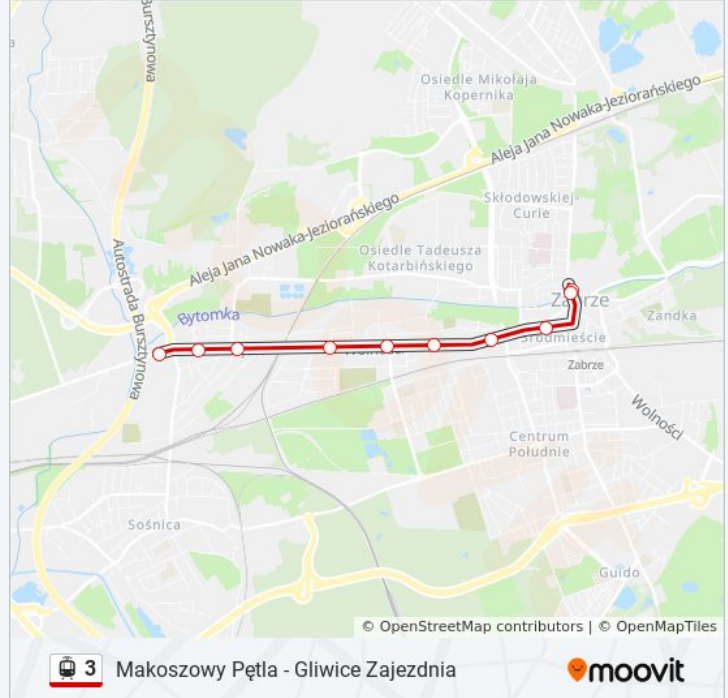

Kierunek: Gliwice Zajezdnia→Makoszowy Pętla

20 przystanków

[WYŚWIETL ROZKŁAD JAZDY LINII](#)

Gliwice Zajezdnia
Maciejów Knurowska
Maciejów Kondratowicza
Zabrze Słowackiego
Zabrze Plac Słowiański
Zabrze Damrota
Zabrze Urząd Stanu Cywilnego
Zabrze Karola Miarki
Zabrze Plac Wolności
Zabrze Brysza
Zabrze Lutra
Zabrze 3 Maja Szpital
Zabrze Roosevelta
Zabrze Jagiełły Targowisko
Guido Kopalnia Zabytkowa
Guido Park Pileckiego
Guido Osiedle
Makoszowy Koksownia
Makoszowy Kopalnia
Makoszowy Pętla

[WYŚWIETL ROZKŁAD JAZDY LINII](#)

- Gliwice Zajezdnia
- Maciejów Knuruwska
- Maciejów Kondratowicza
- Zabrze Słowackiego
- Zabrze Plac Słowiański
- Zabrze Damrota
- Zabrze Urząd Stanu Cywilnego
- Zabrze Karola Miarki
- Zabrze Plac Teatralny
- Zabrze Plac Teatralny

Rozkład jazdy dla: tramwaj 3

Rozkład jazdy dla Gliwice Zajezdnia → Zabrze Plac Teatralny

poniedziałek	05:00
wtorek	05:00
środa	05:00
czwartek	05:00
piątek	05:00
sobota	05:04
niedziela	Nieobsługiwane

Informacja o: tramwaj 3

Kierunek: Gliwice Zajezdnia → Zabrze Plac Teatralny

Przystanki: 10

Długość trwania przejazdu: 20 min

Podsumowanie linii:

Kierunek: Makoszowy Pętla → Gliwice Zajezdnia

20 przystanków

[WYŚWIETL ROZKŁAD JAZDY LINII](#)