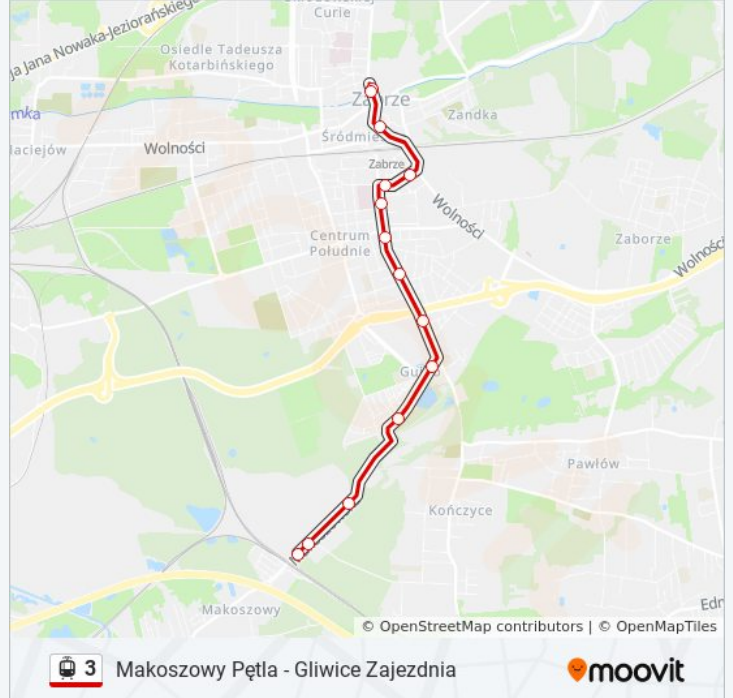

14 przystanków

[WYŚWIETL ROZKŁAD JAZDY LINII](#)

- Makoszowy Pętla
- Makoszowy Kopalnia
- Makoszowy Koksownia
- Guido Osiedle
- Guido Park Pileckiego
- Guido Kopalnia Zabytkowa
- Zabrze Jagiełły Targowisko
- Zabrze Roosevelta
- Zabrze 3 Maja Szpital
- Zabrze Lutra
- Zabrze Brysza
- Zabrze Plac Wolności
- Zabrze Plac Teatralny
- Zabrze Plac Teatralny

Rozkład jazdy dla: tramwaj 3

Rozkład jazdy dla Makoszowy Pętla → Zabrze Plac Teatralny

poniedziałek	całą dobę
wtorek	całą dobę
środa	całą dobę
czwartek	całą dobę
piątek	całą dobę
sobota	całą dobę
niedziela	całą dobę

Informacja o: tramwaj 3

Kierunek: Makoszowy Pętla → Zabrze Plac Teatralny

Przystanki: 14

Długość trwania przejazdu: 28 min

Podsumowanie linii:

Kierunek: Zabrze Plac Teatralny → Makoszowy Pętla

13 przystanków

[WYŚWIETL ROZKŁAD JAZDY LINII](#)

- Zabrze Plac Teatralny
- Zabrze Plac Wolności
- Zabrze Brysza
- Zabrze Lutra
- Zabrze 3 Maja Szpital
- Zabrze Roosevelta
- Zabrze Jagiełły Targowisko
- Guido Kopalnia Zabytkowa
- Guido Park Pileckiego
- Guido Osiedle
- Makoszowy Koksownia
- Makoszowy Kopalnia
- Makoszowy Pętla