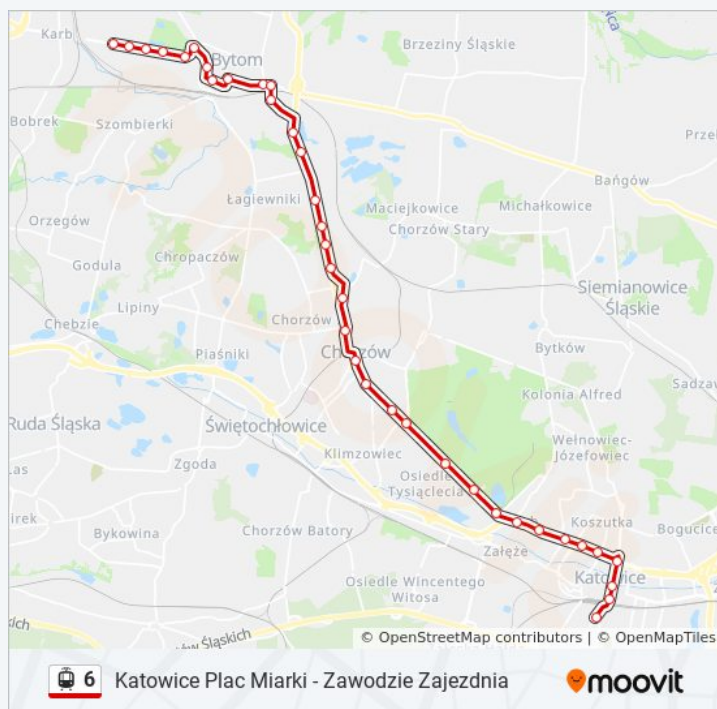

Brynów Drozdów

Brynów Słowików

Brynów Centrum Przesiadkowe

Plac Miarki

36 przystanków

[WYŚWIETL ROZKŁAD JAZDY LINII](#)

Bytom Szkoła Medyczna
Bytom Łużycka
Bytom Wallisa
Bytom Kapielisko
Bytom Wrocławska
Bytom Urząd Miasta
Bytom Batorego
Bytom Moniuszki
Bytom Plac Sikorskiego
Bytom Głęboka
Rozbark Siemianowicka
Bytom Teatr Tańca-Rozbark
Bytom Park Mickiewicza
Bytom Arki Bożka
Łagiewniki Cmentarz
Łagiewniki Media-Markt
Łagiewniki Zajezdnia
Chorzów Polna
Chorzów Nowa
Chorzów Metalowców
Chorzów Rynek
Chorzów Teatr Rozrywki
Chorzów Aks
Chorzów Stadion Śląski
Park Śląski Wejście Główne
Park Śląski Ogród Zoologiczny
Park Śląski Wesole Miasteczko
Dąb Kościół
Dąb Silesia City Center
Dąb Huta Baildon

Informacja o: tramwaj 6

Kierunek: Bytom Szkoła Medyczna→Katowice Plac Miarki

Przystanki: 36

Długość trwania przejazdu: 50 min

Podsumowanie linii:

Katowice Stęślickiego

Katowice Sokolska

Katowice Rondo