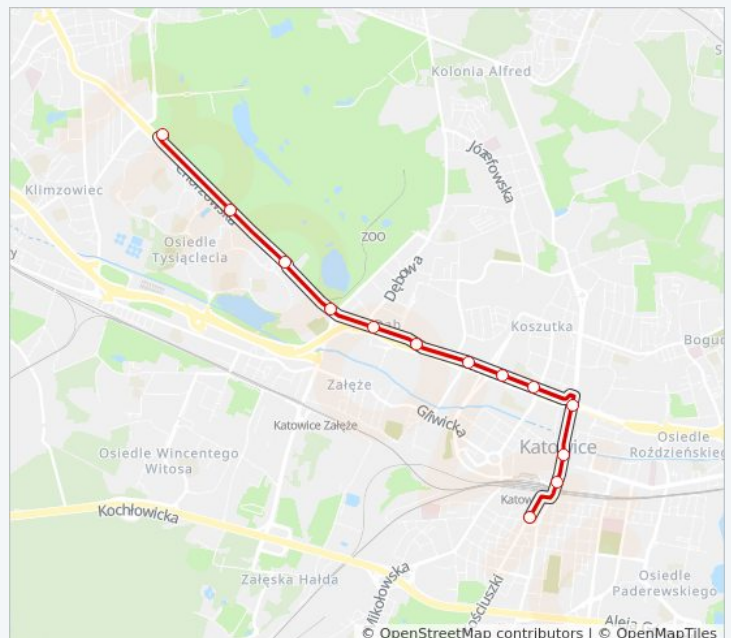

Katowice Rynek

Katowice Św. Jana

Katowice Plac Miarki

Kierunek: Chorzów Stadion Śląski Pętla Zach.→Katowice Plac Miarki

13 przystanków

[WYŚWIETL ROZKŁAD JAZDY LINII](#)

Chorzów Stadion Śląski Pętla Zach.

Park Śląski Wejście Główne

Katowice Rynek

Katowice Św. Jana

Katowice Plac Miarki

Rozkład jazdy dla: tramwaj 6

Rozkład jazdy dla Chorzów Stadion Śląski Pętla Zach.→Katowice Plac Miarki

poniedziałek	01:34 - 19:49
wtorek	01:34 - 19:49
środa	01:34 - 19:49
czwartek	01:34 - 19:49
piątek	01:34 - 19:49
sobota	01:34
niedziela	01:34

Informacja o: tramwaj 6

Kierunek: Chorzów Stadion Śląski Pętla Zach.→Katowice Plac Miarki

Przystanki: 13

Długość trwania przejazdu: 20 min

Podsumowanie linii:

Katowice Plac Miarki - Zawodzie Zajezdnia

Kierunek: Katowice Plac Miarki→Bytom Szkoła Medyczna