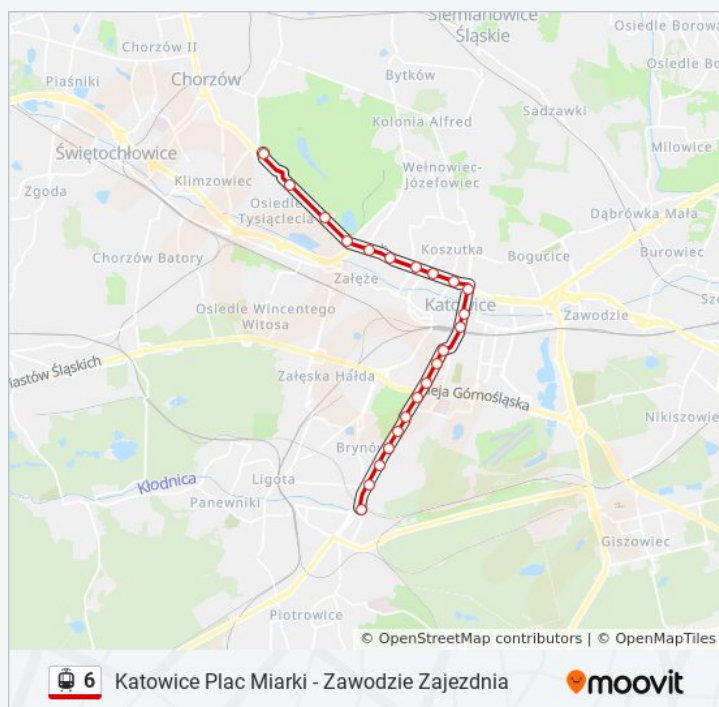

01:03

Informacja o: tramwaj 6

Kierunek: Brynów Centrum

Przesiadkowe→Chorzów Stadion Śląski Pętla Zach.

Przystanki: 22

Długość trwania przejazdu: 30 min

Podsumowanie linii:

Kierunek: Brynów Centrum

Przesiadkowe→Zawodzie Zajezdnia

20 przystanków

[WYŚWIETL ROZKŁAD JAZDY LINII](#)

Brynów Centrum Przesiadkowe

Brynów Słowików

Brynów Drozdów

Brynów Gawronów

Brynów Zgrzebnioka