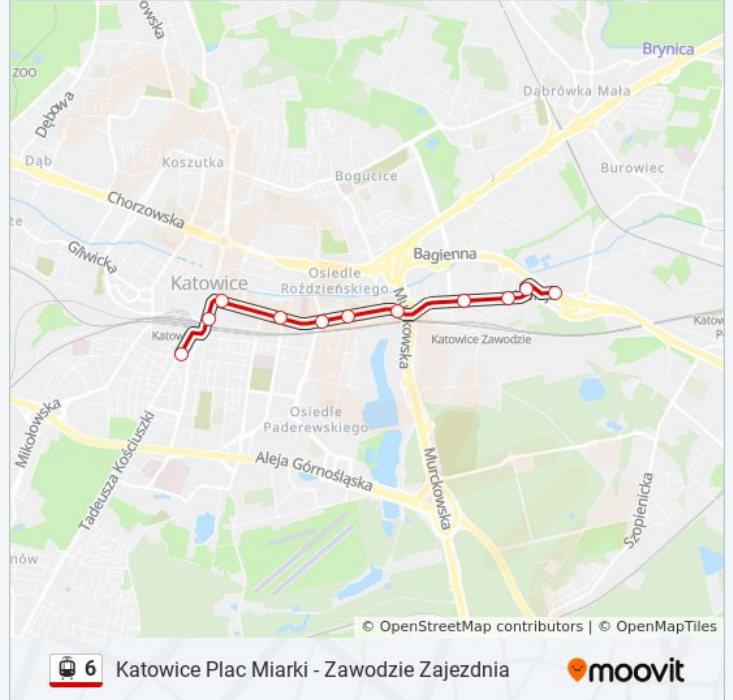

11 przystanków

[WYŚWIETL ROZKŁAD JAZDY LINII](#)

Zawodzie Zajezdnia

Zawodzie Centrum Przesiadkowe

Zawodzie Łączna

Zawodzie Ośrodek Sportowy

Zawodzie Uniwersytet Ekonomiczny

Zawodzie Paderewskiego

Katowice Graniczna

Katowice Damrota

Katowice Rynek /Teatr Śl./

Katowice Św. Jana

Katowice Plac Miarki

Rozkład jazdy dla: tramwaj 6

Rozkład jazdy dla Zawodzie Zajezdnia→Katowice Plac Miarki

poniedziałek	03:39 - 04:37
wtorek	03:39 - 04:37
środa	03:39 - 04:37
czwartek	03:39 - 04:37
piątek	03:39 - 04:37
sobota	03:39 - 04:28
niedziela	03:39 - 04:28

Informacja o: tramwaj 6

Kierunek: Zawodzie Zajezdnia→Katowice Plac Miarki

Przystanki: 11

Długość trwania przejazdu: 14 min

Podsumowanie linii:

Rozkłady jazdy i mapy tras dla tramwaj 6 są dostępne w wersji offline w formacie PDF na stronie moovitapp.com. Skorzystaj z [Moovit App](#), aby sprawdzić czasy przyjazdu autobusów na żywo, rozkłady jazdy pociągu czy metra oraz wskazówki krok po kroku jak dojechać w Wodzisław Śląski komunikacją zbiorową.