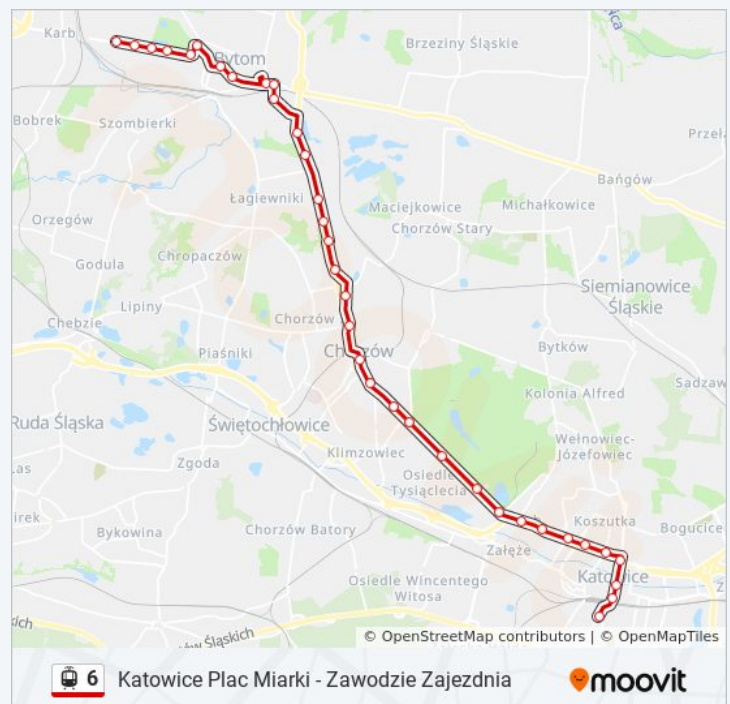

Rozkład jazdy dla: tramwaj 6

Rozkład jazdy dla Katowice Plac Miarki→Bytom Szkoła Medyczna

poniedziałek	03:53 - 04:51
wtorek	03:53 - 04:51
środa	03:53 - 04:51
czwartek	03:53 - 04:51
piątek	03:53 - 04:51
sobota	03:53 - 04:42
niedziela	03:53 - 04:42

Informacja o: tramwaj 6

Kierunek: Katowice Plac Miarki→Bytom Szkoła Medyczna

Przystanki: 35

Długość trwania przejazdu: 49 min

Podsumowanie linii:

Bytom Sąd

Bytom Urząd Miasta

Bytom Wrocławska

Bytom Kąpielisko

Bytom Wallisa

Bytom Łużycka

Bytom Szkoła Medyczna

**Kierunek: Katowice Plac Miarki→Zawodzie
Zajezdnia**

11 przystanków

[WYŚWIETL ROZKŁAD JAZDY LINII](#)

Katowice Plac Miarki