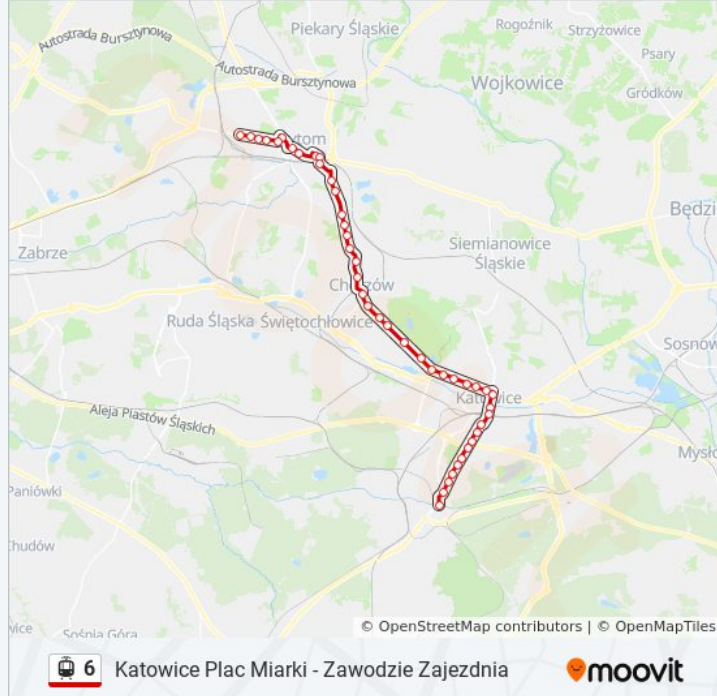

Bytom Plac Sikorskiego

Bytom Sąd

Bytom Urząd Miasta

Bytom Wrocławska

Bytom Kąpielisko

Bytom Wallisa

Bytom Łużycka

Bytom Szkoła Medyczna

Kierunek: Brynów Centrum

Przesiadkowe → Chorzów Stadion Śląski Pętla Zach.

22 przystanków

[WYŚWIETL ROZKŁAD JAZDY LINII](#)

Brynów Centrum Przesiadkowe

Rozkład jazdy dla: tramwaj 6

Rozkład jazdy dla Brynów Centrum