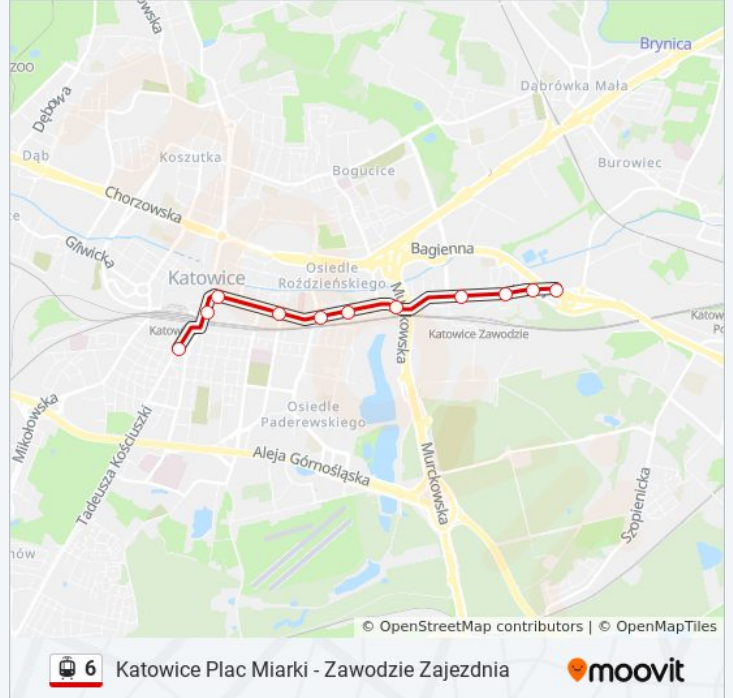

Bytom Kąpielisko

Bytom Wallisa

Bytom Łużycka

Bytom Szkoła Medyczna

**Kierunek: Katowice Plac Miarki→Zawodzie
Zajezdnia**

11 przystanków

[WYŚWIETL ROZKŁAD JAZDY LINII](#)

Katowice Plac Miarki

Zawodzie Centrum Przesiadkowe

Zawodzie Zajezdnia

Rozkład jazdy dla: tramwaj 6

Rozkład jazdy dla Katowice Plac Miarki→Zawodzie
Zajezdnia

poniedziałek	00:22 - 20:27
wtorek	00:22 - 20:27
środa	00:22 - 20:27
czwartek	00:22 - 20:27
piątek	00:22 - 20:27
sobota	00:22 - 04:53
niedziela	00:22 - 04:53

Informacja o: tramwaj 6

Kierunek: Katowice Plac Miarki→Zawodzie
Zajezdnia

Przystanki: 11

Długość trwania przejazdu: 14 min

Podsumowanie linii:

**Kierunek: Zawodzie Zajezdnia→Brynów
Centrum Przesiadkowe**

20 przystanków